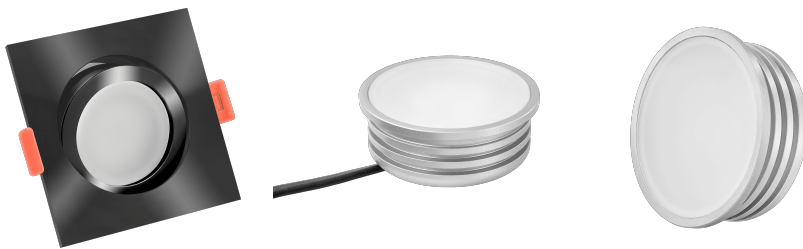

Produktdatenblatt

luxvenum

Produktinformationen

Name	LED-Einbaustrahler 230V 25mm dimmbare Lichtfarbe 1800-3000K, Ra / Cri 95, 7W statt 50W schwarzes Aluminium eckig 120°
Artikelnummer	894156561984054
Kategorien	Innenbeleuchtung, Flache Einbauleuchten, Dimmbare Einbauleuchten, Smart Home, Einbauleuchten, Einbauleuchten

Produktfotos

Hersteller

Name	luxvenum LED GmbH
Weblink	www.luxvenum.com
Adresse	Am Kreisel West 12, 56814 Faid, Deutschland
WEEE-Reg.-Nr.:	DE 12732366

Technische Daten

Gesamtmaße	82x82x25mm
Lochausschnitt Ø	68-78mm
Spannung (V)	AC 230V
Leistung (W)	7W
Glühbirnenersatz	50W
Dimmbarkeit	Ja
Abstrahlwinkel	120° Milchglas
Lichtleistung	380 Lumen
Lichtfarbtemperatur (K)	Dimmbare Farbtemperatur 1800-3000K
Farbwiedergabe (CRI / Ra)	CRI/Ra 95
Schutzklasse (IP)	IP20
Mittlere Lebensdauer	35.000 Std.
Schwenkbar	Ja

Material	Aluminium
Sockel	ultra flach
Form	eckig
Schaltzyklen	> 15.000
Anlaufzeit	< 1,00 Sek.
Zündzeit	< 0,5 Sek.
Farbe	schwarz
Farbkonsistenz	< 6 SDCM
Energieeffizienzklasse	G
Marke / Hersteller	Luxvenum