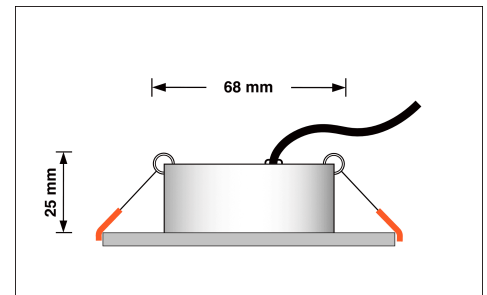

Produktfotos

Hersteller

Name	luxvenum LED GmbH
Weblink	www.luxvenum.com
Adresse	Am Kreisel West 12, 56814 Faid, Deutschland
WEEE-Reg.-Nr.:	DE 12732366

Technische Daten

Gesamtmaße	82x82x25mm
Lochausschnitt Ø	68-78mm
Spannung (V)	AC 230V
Leistung (W)	7W
Glühbirnenersatz	50W
Dimmbarkeit	Ja
Abstrahlwinkel	120° Milchglas
Lichtleistung	380 Lumen
Lichtfarbtemperatur (K)	Dimmbare Farbtemperatur 1800-3000K
Farbwiedergabe (CRI / Ra)	CRI/Ra 95
Schutzklasse (IP)	IP20
Mittlere Lebensdauer	35.000 Std.
Schwenkbar	Ja