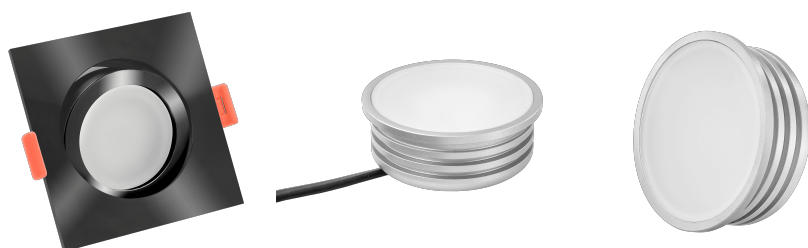

Produktdatenblatt

Produktinformationen

Name	LED-Einbaustrahler 230V 25mm dimmbare Lichtfarbe 1800-3000K, Ra / Cri 95, 7W statt 50W schwarzes Aluminium eckig 120°
Artikelnummer	894156561984054
Kategorien	Innenbeleuchtung, Flache Einbauleuchten, Dimmbare Einbauleuchten, Smart Home, Einbauleuchten, Einbauleuchten

Produktfotos

Hersteller

Name	luxvenum LED GmbH
Weblink	www.luxvenum.com
Adresse	Am Kreisel West 12, 56814 Faid, Deutschland
WEEE-Reg.-Nr.:	DE 12732366

Technische Daten

Gesamtmaße	82x82x25mm
Lochausschnitt Ø	68-78mm
Spannung (V)	AC 230V
Leistung (W)	7W
Glühbirnenersatz	50W
Dimmbarkeit	Ja
Abstrahlwinkel	120° Milchglas
Lichtleistung	380 Lumen
Lichtfarbtemperatur (K)	Dimmbare Farbtemperatur 1800-3000K
Farbwiedergabe (CRI / Ra)	CRI/Ra 95
Schutzklasse (IP)	IP20
Mittlere Lebensdauer	35.000 Std.
Schwenkbar	Ja

Material	Aluminium
Sockel	ultra flach
Form	eckig
Schaltzyklen	> 15.000
Anlaufzeit	< 1,00 Sek.
Zündzeit	< 0,5 Sek.
Farbe	schwarz
Farbkonsistenz	< 6 SDCM
Energieeffizienzklasse	G
Marke / Hersteller	Luxvenum
Herstellergarantie	4 Jahre