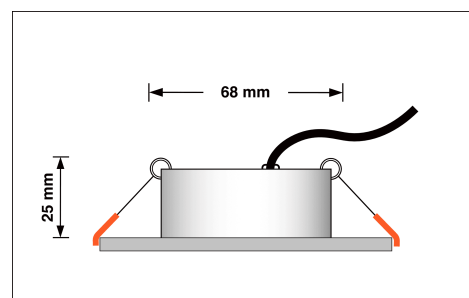

Produktdatenblatt

Produktinformationen

Name	LED-Einbaustrahler 230V 25mm dimmbare Lichtfarbe 1800-3000K, Ra / Cri 95, 7W statt 50W schwarzes Aluminium eckig 120°
Artikelnummer	894156561984054
Kategorien	Innenbeleuchtung, Flache Einbauleuchten, Dimmbare Einbauleuchten, Smart Home, Einbauleuchten, Einbauleuchten

Produktfotos

Hersteller

Name	luxvenum LED GmbH
Weblink	www.luxvenum.com
Adresse	Am Kreisel West 12, 56814 Faid, Deutschland
WEEE-Reg.-Nr.:	DE 12732366

Technische Daten

Gesamtmaße	82x82x25mm
Lochausschnitt Ø	68-78mm
Spannung (V)	AC 230V
Leistung (W)	7W
Glühbirnenersatz	50W
Dimmbarkeit	Ja
Abstrahlwinkel	120° Milchglas
Lichtleistung	380 Lumen
Lichtfarbtemperatur (K)	Dimmbare Farbtemperatur 1800-3000K
Farbwiedergabe (CRI / Ra)	CRI/Ra 95
Schutzklasse (IP)	IP20
Mittlere Lebensdauer	35.000 Std.
Schwenkbar	Ja