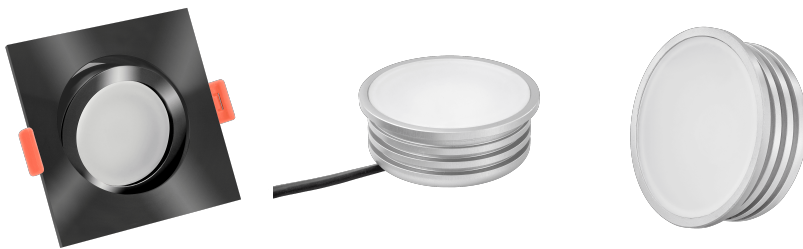

Produktdatenblatt

luxvenum

Produktinformationen

Name	LED-Einbaustrahler 230V 25mm dimmbare Lichtfarbe 1800-3000K, Ra / Cri 95, 7W statt 50W schwarzes Aluminium eckig 120°
Artikelnummer	894156561984054
Kategorien	Innenbeleuchtung, Flache Einbauleuchten, Dimmbare Einbauleuchten, Smart Home, Einbauleuchten, Einbauleuchten

Produktfotos

Hersteller

Name	luxvenum LED GmbH
Weblink	www.luxvenum.com
Adresse	Am Kreisel West 12, 56814 Faid, Deutschland
WEEE-Reg.-Nr.:	DE 12732366

Technische Daten

Gesamtmaße	82x82x25mm
Lochausschnitt Ø	68-78mm
Spannung (V)	AC 230V
Leistung (W)	7W
Glühbirnenersatz	50W
Dimmbarkeit	Ja
Abstrahlwinkel	120° Milchglas
Lichtleistung	380 Lumen
Lichtfarbtemperatur (K)	Dimmbare Farbtemperatur 1800-3000K
Farbwiedergabe (CRI / Ra)	CRI/Ra 95
Schutzklasse (IP)	IP20
Mittlere Lebensdauer	35.000 Std.
Schwenkbar	Ja

Material	Aluminium
Sockel	ultra flach
Form	eckig
Schaltzyklen	> 15.000
Anlaufzeit	< 1,00 Sek.
Zündzeit	< 0,5 Sek.
Farbe	schwarz
Farbkonsistenz	< 6 SDCM
Energieeffizienzklasse	G
Marke / Hersteller	Luxvenum
Herstellergarantie	4 Jahre
Für Möbeleinbau geeignet	Ja