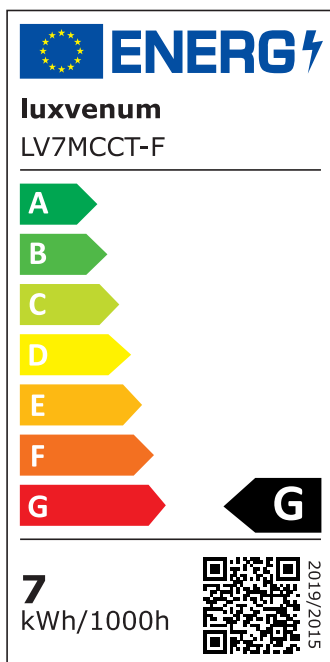

Produktdatenblatt

Produktinformationen

Name	LED-Einbaustrahler 230V 25mm dimmbare Lichtfarbe 1800-3000K, Ra / Cri 95, 7W statt 50W schwarzes Aluminium rund 120°
Artikelnummer	89561231849165023
Kategorien	Innenbeleuchtung, Flache Einbauleuchten, Dimmbare Einbauleuchten, Smart Home, Einbauleuchten, Einbauleuchten

Produktfotos

Hersteller

Name	luxvenum LED GmbH
Weblink	www.luxvenum.com
Adresse	Am Kreisel West 12, 56814 Faid, Deutschland
WEEE-Reg.-Nr.:	DE 12732366

Technische Daten

Gesamtmaße	82x82x25mm
Lochausschnitt Ø	68-78mm
Spannung (V)	AC 230V
Leistung (W)	7W
Glühbirnenersatz	50W
Dimmbarkeit	Ja
Abstrahlwinkel	120° Milchglas
Lichtleistung	380 Lumen
Lichtfarbtemperatur (K)	Dimmbare Farbtemperatur 1800-3000K
Farbwiedergabe (CRI / Ra)	CRI/Ra 95
Schutzklasse (IP)	IP20
Mittlere Lebensdauer	35.000 Std.
Schwenkbar	Ja
Material	Aluminium
Sockel	ultra flach

Form	rund
Schaltzyklen	> 15.000
Anlaufzeit	< 1,00 Sek.
Zündzeit	< 0,5 Sek.
Farbe	schwarz
Farbkonsistenz	< 6 SDCM
Energieeffizienzklasse	G
Marke / Hersteller	Luxvenum
Herstellergarantie	4 Jahre

EU Energielabel