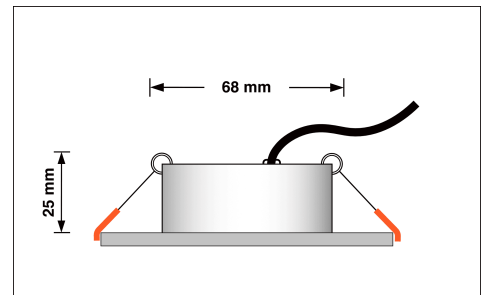

Produktdatenblatt

luxvenum

Produktinformationen

Name	LED-Einbaustrahler 230V 25mm dimmbare Lichtfarbe 1800-3000K, Ra / Cri 95, 7W statt 50W schwarzes Aluminium rund 120°
Artikelnummer	89561231849165023
Kategorien	Innenbeleuchtung, Flache Einbauleuchten, Dimmbare Einbauleuchten, Smart Home, Einbauleuchten, Einbauleuchten

Produktfotos

Hersteller

Name	luxvenum LED GmbH
Weblink	www.luxvenum.com
Adresse	Am Kreisel West 12, 56814 Faid, Deutschland
WEEE-Reg.-Nr.:	DE 12732366

Technische Daten

Gesamtmaße	82x82x25mm
Lochausschnitt Ø	68-78mm
Spannung (V)	AC 230V
Leistung (W)	7W
Glühbirnenersatz	50W
Dimmbarkeit	Ja
Abstrahlwinkel	120° Milchglas
Lichtleistung	380 Lumen
Lichtfarbtemperatur (K)	Dimmbare Farbtemperatur 1800-3000K
Farbwiedergabe (CRI / Ra)	CRI/Ra 95
Schutzklasse (IP)	IP20
Mittlere Lebensdauer	35.000 Std.
Schwenkbar	Ja