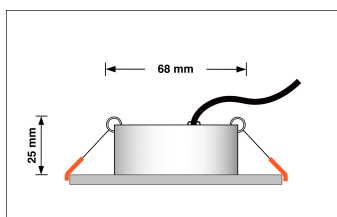

Produktfotos

Hersteller

Name	luxvenum LED GmbH
Weblink	www.luxvenum.com
Adresse	Am Kreisel West 12, 56814 Faid, Deutschland
WEEE-Reg.-Nr.:	DE 12732366

Technische Daten

Gesamtmaße	82x82x25mm
Lochausschnitt Ø	68-78mm
Spannung (V)	AC 230V
Leistung (W)	7W
Glühbirnenersatz	50W
Dimmbarkeit	Ja
Abstrahlwinkel	120° Milchglas
Lichtleistung	380 Lumen
Lichtfarbtemperatur (K)	Dimmbare Farbtemperatur 1800-3000K
Farbwiedergabe (CRI / Ra)	CRI/Ra 95
Schutzklasse (IP)	IP20
Mittlere Lebensdauer	35.000 Std.
Schwenkbar	Ja
Material	Aluminium
Sockel	ultra flach