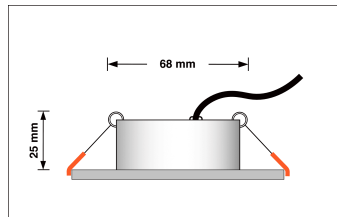

Produktfotos

Hersteller

Name	luxvenum LED GmbH
Weblink	www.luxvenum.com
Adresse	Am Kreisel West 12, 56814 Faid, Deutschland
WEEE-Reg.-Nr.:	DE 12732366

Technische Daten

Gesamtmaße	82x82x25mm
Lochausschnitt Ø	68-78mm
Spannung (V)	AC 230V
Leistung (W)	7W
Glühbirnenersatz	50W
Dimmbarkeit	Ja
Abstrahlwinkel	120° Milchglas
Lichtleistung	380 Lumen
Lichtfarbtemperatur (K)	Dimmbare Farbtemperatur 1800-3000K
Farbwiedergabe (CRI / Ra)	CRI/Ra 95
Schutzklasse (IP)	IP20
Mittlere Lebensdauer	35.000 Std.
Schwenkbar	Ja
Material	Aluminium
Sockel	ultra flach