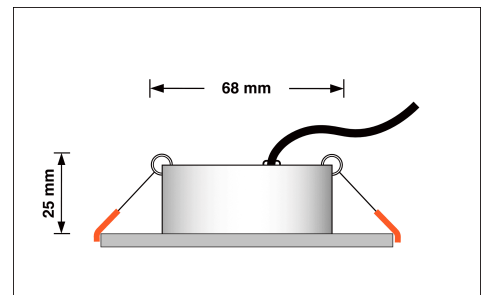

Produktdatenblatt

luxvenum

Produktinformationen

Name	LED-Einbaustrahler 230V 25mm dimmbare Lichtfarbe 1800-3000K, Ra / Cri 95, 7W statt 50W silber-gebürstetes Aluminium eckig 120°
Artikelnummer	689846165156054874
Kategorien	Forma silber-gebürstet, Classic-Line, Inneneinbauleuchten

Produktfotos

Hersteller

Name	luxvenum LED GmbH
Weblink	www.luxvenum.com
Adresse	Am Kreisel West 12, 56814 Faid, Deutschland
WEEE-Reg.-Nr.:	DE 12732366

Technische Daten

Lochausschnitt Ø	68-78mm
Spannung	AC 230V
Leistung	7W
Glühbirnenersatz	50W
Dimmbarkeit	Ja
Abstrahlwinkel	120° Milchglas
Lichtleistung	380 Lumen
Lichtfarbtemperatur	Dimmbare Farbtemperatur 1800-3000K
Farbwiedergabe	CRI/Ra 95
Schutzklasse	IP20
Mittlere Lebensdauer	35.000 Std.
Schwenkbar	Ja
Material	Aluminium
Sockel	ultra flach