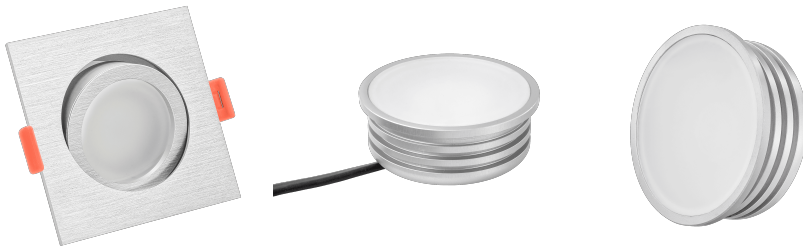

Produktdatenblatt

luxvenum

Produktinformationen

Name	LED-Einbaustrahler 230V 25mm dimmbare Lichtfarbe 1800-3000K, Ra / Cri 95, 7W statt 50W silber-gebürstetes Aluminium eckig 120°
Artikelnummer	689846165156054874
Kategorien	Forma silber-gebürstet, Classic-Line, Inneneinbauleuchten

Produktfotos

Hersteller

Name	luxvenum LED GmbH
Weblink	www.luxvenum.com
Adresse	Am Kreisel West 12, 56814 Faid, Deutschland
WEEE-Reg.-Nr.:	DE 12732366

Technische Daten

Lochausschnitt Ø	68-78mm
Spannung	AC 230V
Leistung	7W
Glühbirnenersatz	50W
Dimmbarkeit	Ja
Abstrahlwinkel	120° Milchglas
Lichtleistung	380 Lumen
Lichtfarbtemperatur	Dimmbare Farbtemperatur 1800-3000K
Farbwiedergabe	CRI/Ra 95
Schutzklasse	IP20
Mittlere Lebensdauer	35.000 Std.
Schwenkbar	Ja
Material	Aluminium
Sockel	ultra flach

Form	eckig
Schaltzyklen	> 15.000
Anlaufzeit	< 1,00 Sek.
Zündzeit	< 0,5 Sek.
Farbe	silber-gebürstet
Farbkonsistenz	< 6 SDCM
Marke / Hersteller	Luxvenum
Energieeffizienzklasse	G

EU Energielabel

RoHS