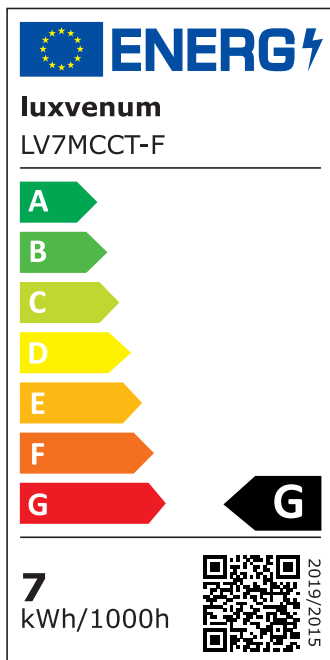

Produktdatenblatt

luxvenum

Produktinformationen

Name	LED-Einbaustrahler 230V 25mm dimmbare Lichtfarbe 1800-3000K, Ra / Cri 95, 7W statt 50W silber-gebürstetes Aluminium eckig 120°
Artikelnummer	689846165156054874
Kategorien	Einbauleuchten, Smart Home, Dimmbare Einbauleuchten, Flache Einbauleuchten, Innenbeleuchtung, Einbauleuchten

Produktfotos

Hersteller

Name	luxvenum LED GmbH
Weblink	www.luxvenum.com
Adresse	Am Kreisel West 12, 56814 Faid, Deutschland
WEEE-Reg.-Nr.:	DE 12732366

Technische Daten

Lochausschnitt Ø	68-78mm
Spannung (V)	AC 230V
Leistung (W)	7W
Glühbirnenersatz	50W
Dimmbarkeit	Ja
Abstrahlwinkel	120° Milchglas
Lichtleistung	380 Lumen
Lichtfarbtemperatur (K)	Dimmbare Farbtemperatur 1800-3000K
Farbwiedergabe (CRI / Ra)	CRI/Ra 95
Schutzklasse (IP)	IP20
Mittlere Lebensdauer	35.000 Std.
Schwenkbar	Ja
Material	Aluminium

Sockel	ultra flach
Form	eckig
Schaltzyklen	> 15.000
Anlaufzeit	< 1,00 Sek.
Zündzeit	< 0,5 Sek.
Farbe	silber-gebürstet
Farbkonsistenz	< 6 SDCM
Marke / Hersteller	Luxvenum
Energieeffizienzklasse	G

EU Energielabel