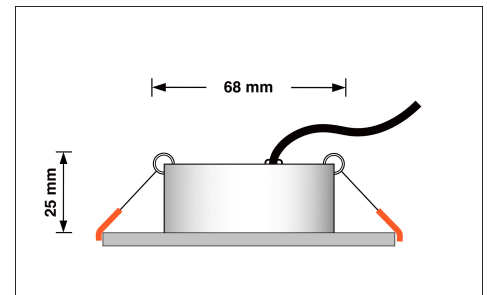

Produktdatenblatt

luxvenum

Produktinformationen

Name	LED-Einbaustrahler 230V 25mm dimmbare Lichtfarbe 1800-3000K, Ra / Cri 95, 7W statt 50W silber-gebürstetes Aluminium eckig 120°
Artikelnummer	689846165156054874
Kategorien	Einbauleuchten, Smart Home, Dimmbare Einbauleuchten, Flache Einbauleuchten, Innenbeleuchtung, Einbauleuchten

Produktfotos

Hersteller

Name	luxvenum LED GmbH
Weblink	www.luxvenum.com
Adresse	Am Kreisel West 12, 56814 Faid, Deutschland
WEEE-Reg.-Nr.:	DE 12732366

Technische Daten

Lochausschnitt Ø	68-78mm
Spannung (V)	AC 230V
Leistung (W)	7W
Glühbirnenersatz	50W
Dimmbarkeit	Ja
Abstrahlwinkel	120° Milchglas
Lichtleistung	380 Lumen
Lichtfarbtemperatur (K)	Dimmbare Farbtemperatur 1800-3000K
Farbwiedergabe (CRI / Ra)	CRI/Ra 95
Schutzklasse (IP)	IP20
Mittlere Lebensdauer	35.000 Std.
Schwenkbar	Ja
Material	Aluminium