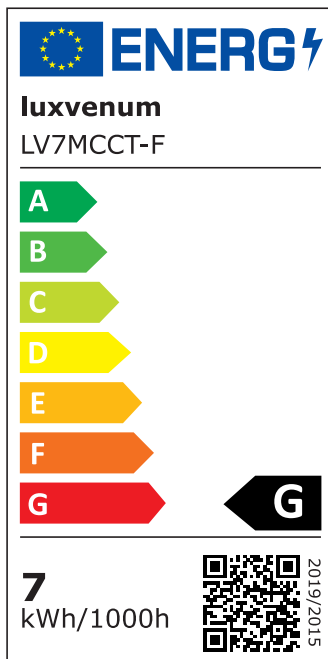

Produktdatenblatt

luxvenum

Produktinformationen

Name	LED-Einbaustrahler 230V 25mm dimmbare Lichtfarbe 1800-3000K, Ra / Cri 95, 7W statt 50W silber-gebürstetes Aluminium eckig 120°
Artikelnummer	689846165156054874
Kategorien	Forma silber-gebürstet, Classic-Line, Inneneinbauleuchten

Produktfotos

Hersteller

Name	luxvenum LED GmbH
Weblink	www.luxvenum.com
Adresse	Am Kreisel West 12, 56814 Faid, Deutschland
WEEE-Reg.-Nr.:	DE 12732366

Technische Daten

Lochausschnitt Ø	68-78mm
Spannung	AC 230V
Leistung	7W
Glühbirnenersatz	50W
Dimmbarkeit	Ja
Abstrahlwinkel	120° Milchglas
Lichtleistung	380 Lumen
Lichtfarbtemperatur	Dimmbare Farbtemperatur 1800-3000K
Farbwiedergabe	CRI/Ra 95
Schutzklasse	IP20
Mittlere Lebensdauer	35.000 Std.
Schwenkbar	Ja
Material	Aluminium
Sockel	ultra flach

Form	eckig
Schaltzyklen	> 15.000
Anlaufzeit	< 1,00 Sek.
Zündzeit	< 0,5 Sek.
Farbe	silber-gebürstet
Farbkonsistenz	< 6 SDCM
Marke / Hersteller	Luxvenum
Energieeffizienzklasse	G

EU Energielabel

RoHS