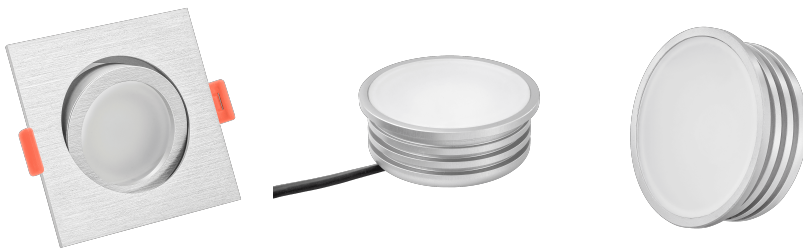

Produktdatenblatt

luxvenum

Produktinformationen

Name	LED-Einbaustrahler 230V 25mm dimmbare Lichtfarbe 1800-3000K, Ra / Cri 95, 7W statt 50W silber-gebürstetes Aluminium eckig 120°
Artikelnummer	689846165156054874
Kategorien	Einbauleuchten, Smart Home, Dimmbare Einbauleuchten, Flache Einbauleuchten, Innenbeleuchtung, Einbauleuchten

Produktfotos

Hersteller

Name	luxvenum LED GmbH
Weblink	www.luxvenum.com
Adresse	Am Kreisel West 12, 56814 Faid, Deutschland
WEEE-Reg.-Nr.:	DE 12732366

Technische Daten

Lochausschnitt Ø	68-78mm
Spannung (V)	AC 230V
Leistung (W)	7W
Glühbirnenersatz	50W
Dimmbarkeit	Ja
Abstrahlwinkel	120° Milchglas
Lichtleistung	380 Lumen
Lichtfarbtemperatur (K)	Dimmbare Farbtemperatur 1800-3000K
Farbwiedergabe (CRI / Ra)	CRI/Ra 95
Schutzklasse (IP)	IP20
Mittlere Lebensdauer	35.000 Std.
Schwenkbar	Ja
Material	Aluminium

Sockel	ultra flach
Form	eckig
Schaltzyklen	> 15.000
Anlaufzeit	< 1,00 Sek.
Zündzeit	< 0,5 Sek.
Farbe	silber-gebürstet
Farbkonsistenz	< 6 SDCM
Marke / Hersteller	Luxvenum
Energieeffizienzklasse	G

EU Energielabel