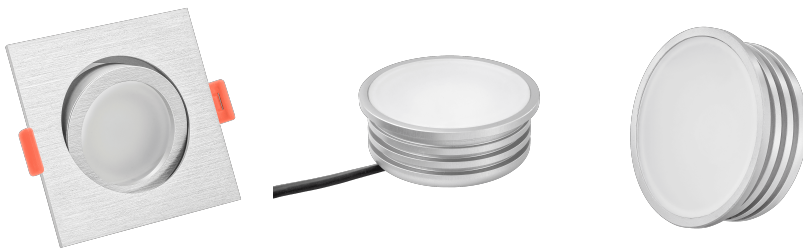

Produktdatenblatt

luxvenum

Produktinformationen

Name	LED-Einbaustrahler 230V 25mm dimmbare Lichtfarbe 1800-3000K, Ra / Cri 95, 7W statt 50W silber-gebürstetes Aluminium eckig 120°
Artikelnummer	689846165156054874
Kategorien	Innenbeleuchtung, Flache Einbauleuchten, Dimmbare Einbauleuchten, Smart Home, Einbauleuchten, Einbauleuchten

Produktfotos

Hersteller

Name	luxvenum LED GmbH
Weblink	www.luxvenum.com
Adresse	Am Kreisel West 12, 56814 Faid, Deutschland
WEEE-Reg.-Nr.:	DE 12732366

Technische Daten

Lochausschnitt Ø	68-78mm
Spannung (V)	AC 230V
Leistung (W)	7W
Glühbirnenersatz	50W
Dimmbarkeit	Ja
Abstrahlwinkel	120° Milchglas
Lichtleistung	380 Lumen
Lichtfarbtemperatur (K)	Dimmbare Farbtemperatur 1800-3000K
Farbwiedergabe (CRI / Ra)	CRI/Ra 95
Schutzklasse (IP)	IP20
Mittlere Lebensdauer	35.000 Std.
Schwenkbar	Ja
Material	Aluminium