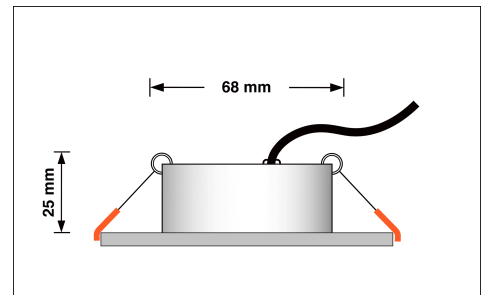

Produktfotos

Hersteller

Name	luxvenum LED GmbH
Weblink	www.luxvenum.com
Adresse	Am Kreisel West 12, 56814 Faid, Deutschland
WEEE-Reg.-Nr.:	DE 12732366

Technische Daten

Gesamtmaße	82x82x25mm
Lochausschnitt Ø	68-78mm
Spannung (V)	AC 230V
Leistung (W)	7W
Glühbirnenersatz	50W
Dimmbarkeit	Ja
Abstrahlwinkel	120° Milchglas
Lichtleistung	380 Lumen
Lichtfarbtemperatur (K)	Dimmbare Farbtemperatur 1800-3000K
Farbwiedergabe (CRI / Ra)	CRI/Ra 95
Schutzklasse (IP)	IP20
Mittlere Lebensdauer	35.000 Std.
Schwenkbar	Ja