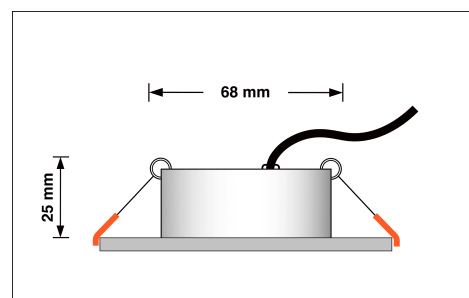

Produktfotos

Hersteller

Name	luxvenum LED GmbH
Weblink	www.luxvenum.com
Adresse	Am Kreisel West 12, 56814 Faid, Deutschland
WEEE-Reg.-Nr.:	DE 12732366

Technische Daten

Gesamtmaße	82x82x25mm
Lochausschnitt Ø	68-78mm
Spannung (V)	AC 230V
Leistung (W)	7W
Glühbirnenersatz	50W
Dimmbarkeit	Ja
Abstrahlwinkel	120° Milchglas
Lichtleistung	380 Lumen
Lichtfarbtemperatur (K)	Dimmbare Farbtemperatur 1800-3000K
Farbwiedergabe (CRI / Ra)	CRI/Ra 95
Schutzklasse (IP)	IP20
Mittlere Lebensdauer	35.000 Std.
Schwenkbar	Ja