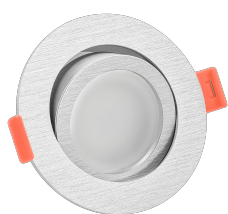

Produktdatenblatt

Produktinformationen

Name	LED-Einbaustrahler 230V 25mm dimmbare Lichtfarbe 1800-3000K, Ra / Cri 95, 7W statt 50W silber-gebürstetes Aluminium rund 120°
Artikelnummer	6659874651102691615-1
Kategorien	Innenbeleuchtung, Flache Einbauleuchten, Dimmbare Einbauleuchten, Smart Home, Einbauleuchten, Einbauleuchten

Produktfotos

Hersteller

Name	luxvenum LED GmbH
Weblink	www.luxvenum.com
Adresse	Am Kreisel West 12, 56814 Faid, Deutschland
WEEE-Reg.-Nr.:	DE 12732366

Technische Daten

Gesamtmaße	82x82x25mm
Lochausschnitt Ø	68-78mm
Spannung (V)	AC 230V
Leistung (W)	7W
Glühbirnenersatz	50W
Dimmbarkeit	Ja
Abstrahlwinkel	120° Milchglas
Lichtleistung	380 Lumen
Lichtfarbtemperatur (K)	Dimmbare Farbtemperatur 1800-3000K
Farbwiedergabe (CRI / Ra)	CRI/Ra 95
Schutzklasse (IP)	IP20
Mittlere Lebensdauer	35.000 Std.
Schwenkbar	Ja

Material	Aluminium
Sockel	ultra flach
Form	rund
Schaltzyklen	> 15.000
Anlaufzeit	< 1,00 Sek.
Zündzeit	< 0,5 Sek.
Farbe	silber-gebürstet
Farbkonsistenz	< 6 SDCM
Energieeffizienzklasse	G
Marke / Hersteller	Luxvenum
Herstellergarantie	4 Jahre