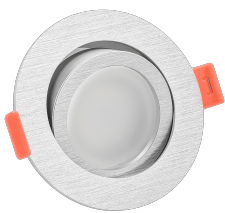

Produktdatenblatt

luxvenum

Produktinformationen

Name	LED-Einbaustrahler 230V 25mm dimmbare Lichtfarbe 1800-3000K, Ra / Cri 95, 7W statt 50W silber-gebürstetes Aluminium rund 120°
Artikelnummer	6659874651102691615-1
Kategorien	Innenbeleuchtung, Flache Einbauleuchten, Dimmbare Einbauleuchten, Smart Home, Einbauleuchten, Einbauleuchten

Produktfotos

Hersteller

Name	luxvenum LED GmbH
Weblink	www.luxvenum.com
Adresse	Am Kreisel West 12, 56814 Faid, Deutschland
WEEE-Reg.-Nr.:	DE 12732366

Technische Daten

Gesamtmaße	82x82x25mm
Lochausschnitt Ø	68-78mm
Spannung (V)	AC 230V
Leistung (W)	7W
Glühbirnenersatz	50W
Dimmbarkeit	Ja
Abstrahlwinkel	120° Milchglas
Lichtleistung	380 Lumen
Lichtfarbtemperatur (K)	Dimmbare Farbtemperatur 1800-3000K
Farbwiedergabe (CRI / Ra)	CRI/Ra 95
Schutzklasse (IP)	IP20
Mittlere Lebensdauer	35.000 Std.
Schwenkbar	Ja

Material	Aluminium
Sockel	ultra flach
Form	rund
Schaltzyklen	> 15.000
Anlaufzeit	< 1,00 Sek.
Zündzeit	< 0,5 Sek.
Farbe	silber-gebürstet
Farbkonsistenz	< 6 SDCM
Energieeffizienzklasse	G
Marke / Hersteller	Luxvenum
Herstellergarantie	4 Jahre