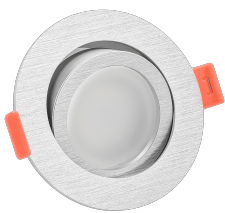

Produktdatenblatt

luxvenum

Produktinformationen

Name	LED-Einbaustrahler 230V 25mm dimmbare Lichtfarbe 1800-3000K, Ra / Cri 95, 7W statt 50W silber-gebürstetes Aluminium rund 120°
Artikelnummer	6659874651102691615-1
Kategorien	Innenbeleuchtung, Flache Einbauleuchten, Dimmbare Einbauleuchten, Smart Home, Einbauleuchten, Einbauleuchten

Produktfotos

Hersteller

Name	luxvenum LED GmbH
Weblink	www.luxvenum.com
Adresse	Am Kreisel West 12, 56814 Faid, Deutschland
WEEE-Reg.-Nr.:	DE 12732366

Technische Daten

Gesamtmaße	82x82x25mm
Lochausschnitt Ø	68-78mm
Spannung (V)	AC 230V
Leistung (W)	7W
Glühbirnenersatz	50W
Dimmbarkeit	Ja
Abstrahlwinkel	120° Milchglas
Lichtleistung	380 Lumen
Lichtfarbtemperatur (K)	Dimmbare Farbtemperatur 1800-3000K
Farbwiedergabe (CRI / Ra)	CRI/Ra 95
Schutzklasse (IP)	IP20
Mittlere Lebensdauer	35.000 Std.
Schwenkbar	Ja

Material	Aluminium
Sockel	ultra flach
Form	rund
Schaltzyklen	> 15.000
Anlaufzeit	< 1,00 Sek.
Zündzeit	< 0,5 Sek.
Farbe	silber-gebürstet
Farbkonsistenz	< 6 SDCM
Energieeffizienzklasse	G
Marke / Hersteller	Luxvenum
Herstellergarantie	4 Jahre
Für Möbeleinbau geeignet	Ja