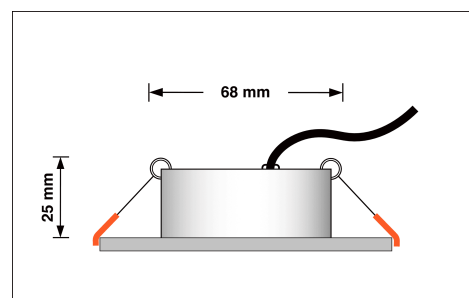

Produktdatenblatt

Produktinformationen

Name	LED-Einbaustrahler 230V 25mm dimmbare Lichtfarbe 1800-3000K, Ra / Cri 95, 7W statt 50W weißes Aluminium eckig 120°
Artikelnummer	96512301565032032615
Kategorien	Innenbeleuchtung, Flache Einbauleuchten, Dimmbare Einbauleuchten, Smart Home, Einbauleuchten, Einbauleuchten

Produktfotos

Hersteller

Name	luxvenum LED GmbH
Weblink	www.luxvenum.com
Adresse	Am Kreisel West 12, 56814 Faid, Deutschland
WEEE-Reg.-Nr.:	DE 12732366

Technische Daten

Gesamtmaße	82x82x25mm
Lochausschnitt Ø	68-78mm
Spannung (V)	AC 230V
Leistung (W)	7W
Glühbirnenersatz	50W
Dimmbarkeit	Ja
Abstrahlwinkel	120° Milchglas
Lichtleistung	380 Lumen
Lichtfarbtemperatur (K)	Dimmbare Farbtemperatur 1800-3000K
Farbwiedergabe (CRI / Ra)	CRI/Ra 95
Schutzklasse (IP)	IP20
Mittlere Lebensdauer	35.000 Std.
Schwenkbar	Ja