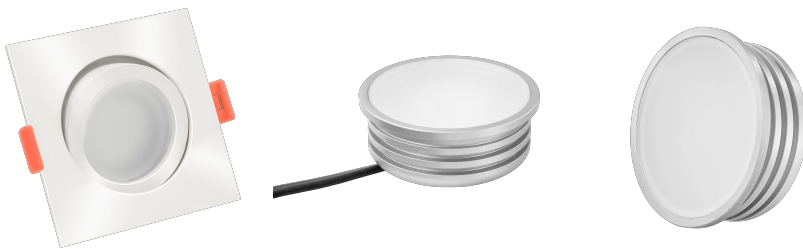

Produktdatenblatt

luxvenum

Produktinformationen

Name	LED-Einbaustrahler 230V 25mm dimmbare Lichtfarbe 1800-3000K, Ra / Cri 95, 7W statt 50W weißes Aluminium eckig 120°
Artikelnummer	96512301565032032615
Kategorien	Innenbeleuchtung, Flache Einbauleuchten, Dimmbare Einbauleuchten, Smart Home, Einbauleuchten, Einbauleuchten

Produktfotos

Hersteller

Name	luxvenum LED GmbH
Weblink	www.luxvenum.com
Adresse	Am Kreisel West 12, 56814 Faid, Deutschland
WEEE-Reg.-Nr.:	DE 12732366

Technische Daten

Gesamtmaße	82x82x25mm
Lochausschnitt Ø	68-78mm
Spannung (V)	AC 230V
Leistung (W)	7W
Glühbirnenersatz	50W
Dimmbarkeit	Ja
Abstrahlwinkel	120° Milchglas
Lichtleistung	380 Lumen
Lichtfarbtemperatur (K)	Dimmbare Farbtemperatur 1800-3000K
Farbwiedergabe (CRI / Ra)	CRI/Ra 95
Schutzklasse (IP)	IP20
Mittlere Lebensdauer	35.000 Std.
Schwenkbar	Ja

Material	Aluminium
Sockel	ultra flach
Form	eckig
Schaltzyklen	> 15.000
Anlaufzeit	< 1,00 Sek.
Zündzeit	< 0,5 Sek.
Farbe	weiß
Farbkonsistenz	< 6 SDCM
Energieeffizienzklasse	G
Marke / Hersteller	Luxvenum