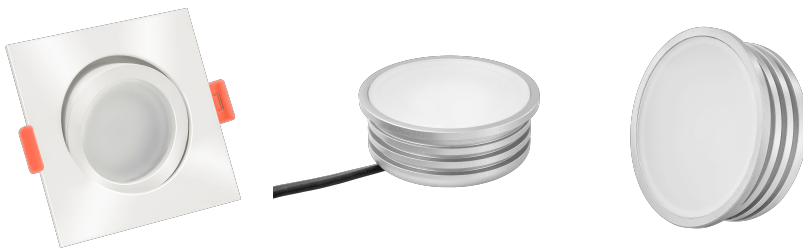

Produktdatenblatt

luxvenum

Produktinformationen

Name	LED-Einbaustrahler 230V 25mm dimmbare Lichtfarbe 1800-3000K, Ra / Cri 95, 7W statt 50W weißes Aluminium eckig 120°
Artikelnummer	96512301565032032615
Kategorien	Innenbeleuchtung, Flache Einbauleuchten, Dimmbare Einbauleuchten, Smart Home, Einbauleuchten, Einbauleuchten

Produktfotos

Hersteller

Name	luxvenum LED GmbH
Weblink	www.luxvenum.com
Adresse	Am Kreisel West 12, 56814 Faid, Deutschland
WEEE-Reg.-Nr.:	DE 12732366

Technische Daten

Gesamtmaße	82x82x25mm
Lochausschnitt Ø	68-78mm
Spannung (V)	AC 230V
Leistung (W)	7W
Glühbirnenersatz	50W
Dimmbarkeit	Ja
Abstrahlwinkel	120° Milchglas
Lichtleistung	380 Lumen
Lichtfarbtemperatur (K)	Dimmbare Farbtemperatur 1800-3000K
Farbwiedergabe (CRI / Ra)	CRI/Ra 95
Schutzklasse (IP)	IP20
Mittlere Lebensdauer	35.000 Std.
Schwenkbar	Ja