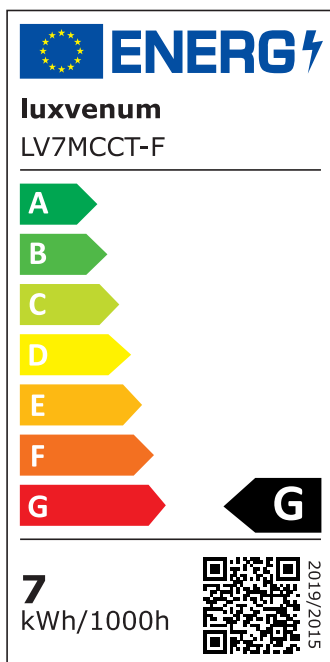

Produktdatenblatt

luxvenum

Produktinformationen

Name	LED-Einbaustrahler 230V 25mm dimmbare Lichtfarbe 1800-3000K, Ra / Cri 95, 7W statt 50W weißes Aluminium eckig 120°
Artikelnummer	96512301565032032615
Kategorien	Forma weiß, Classic-Line, Inneneinbauleuchten

Produktfotos

Hersteller

Name	luxvenum LED GmbH
Weblink	www.luxvenum.com
Adresse	Am Kreisel West 12, 56814 Faid, Deutschland
WEEE-Reg.-Nr.:	DE 12732366

Technische Daten

Gesamtmaße	82x82x25mm
Lochausschnitt Ø	68-78mm
Spannung	AC 230V
Leistung	7W
Glühbirnenersatz	50W
Dimmbarkeit	Ja
Abstrahlwinkel	120° Milchglas
Lichtleistung	380 Lumen
Lichtfarbtemperatur	Dimmbare Farbtemperatur 1800-3000K
Farbwiedergabe	CRI/Ra 95
Schutzklasse	IP20
Mittlere Lebensdauer	35.000 Std.
Schwenkbar	Ja
Material	Aluminium

Sockel	ultra flach
Form	eckig
Schaltzyklen	> 15.000
Anlaufzeit	< 1,00 Sek.
Zündzeit	< 0,5 Sek.
Farbe	weiß
Farbkonsistenz	< 6 SDCM
Energieeffizienzklasse	G
Marke / Hersteller	Luxvenum

EU Energielabel

RoHS