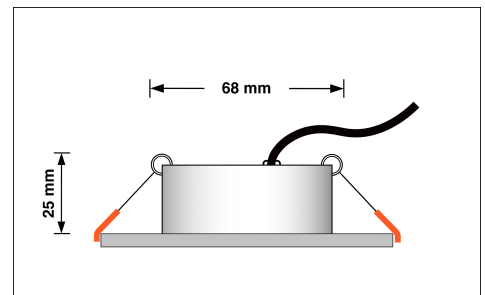

Produktdatenblatt

luxvenum

Produktinformationen

Name	LED-Einbaustrahler 230V 25mm dimmbare Lichtfarbe 1800-3000K, Ra / Cri 95, 7W statt 50W weißes Aluminium eckig 120°
Artikelnummer	96512301565032032615
Kategorien	Forma weiß, Classic-Line, Inneneinbauleuchten

Produktfotos

Hersteller

Name	luxvenum LED GmbH
Weblink	www.luxvenum.com
Adresse	Am Kreisel West 12, 56814 Faid, Deutschland
WEEE-Reg.-Nr.:	DE 12732366

Technische Daten

Gesamtmaße	82x82x25mm
Lochausschnitt Ø	68-78mm
Spannung	AC 230V
Leistung	7W
Glühbirnenersatz	50W
Dimmbarkeit	Ja
Abstrahlwinkel	120° Milchglas
Lichtleistung	380 Lumen
Lichtfarbtemperatur	Dimmbare Farbtemperatur 1800-3000K
Farbwiedergabe	CRI/Ra 95
Schutzklasse	IP20
Mittlere Lebensdauer	35.000 Std.
Schwenkbar	Ja
Material	Aluminium