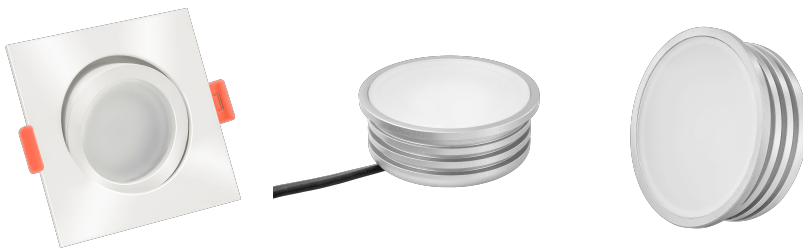

Produktdatenblatt

luxvenum

Produktinformationen

Name	LED-Einbaustrahler 230V 25mm dimmbare Lichtfarbe 1800-3000K, Ra / Cri 95, 7W statt 50W weißes Aluminium eckig 120°
Artikelnummer	96512301565032032615
Kategorien	Innenbeleuchtung, Flache Einbauleuchten, Dimmbare Einbauleuchten, Smart Home, Einbauleuchten, Einbauleuchten

Produktfotos

Hersteller

Name	luxvenum LED GmbH
Weblink	www.luxvenum.com
Adresse	Am Kreisel West 12, 56814 Faid, Deutschland
WEEE-Reg.-Nr.:	DE 12732366

Technische Daten

Gesamtmaße	82x82x25mm
Lochausschnitt Ø	68-78mm
Spannung (V)	AC 230V
Leistung (W)	7W
Glühbirnenersatz	50W
Dimmbarkeit	Ja
Abstrahlwinkel	120° Milchglas
Lichtleistung	380 Lumen
Lichtfarbtemperatur (K)	Dimmbare Farbtemperatur 1800-3000K
Farbwiedergabe (CRI / Ra)	CRI/Ra 95
Schutzklasse (IP)	IP20
Mittlere Lebensdauer	35.000 Std.
Schwenkbar	Ja

Material	Aluminium
Sockel	ultra flach
Form	eckig
Schaltzyklen	> 15.000
Anlaufzeit	< 1,00 Sek.
Zündzeit	< 0,5 Sek.
Farbe	weiß
Farbkonsistenz	< 6 SDCM
Energieeffizienzklasse	G
Marke / Hersteller	Luxvenum
Herstellergarantie	4 Jahre