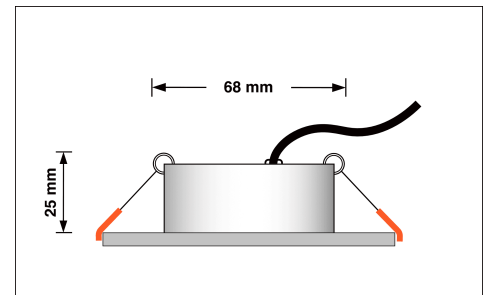

Produktdatenblatt

luxvenum

Produktinformationen

Name	LED-Einbaustrahler 230V 25mm dimmbare Lichtfarbe 1800-3000K, Ra / Cri 95, 7W statt 50W weißes Aluminium rund 120°
Artikelnummer	48665148915662019891
Kategorien	Innenbeleuchtung, Flache Einbauleuchten, Dimmbare Einbauleuchten, Smart Home, Einbauleuchten, Einbauleuchten

Produktfotos

Hersteller

Name	luxvenum LED GmbH
Weblink	www.luxvenum.com
Adresse	Am Kreisel West 12, 56814 Faid, Deutschland
WEEE-Reg.-Nr.:	DE 12732366

Technische Daten

Gesamtmaße	82x82x25mm
Lochausschnitt Ø	68-78mm
Spannung (V)	AC 230V
Leistung (W)	7W
Glühbirnenersatz	50W
Dimmbarkeit	Ja
Abstrahlwinkel	120° Milchglas
Lichtleistung	380 Lumen
Lichtfarbtemperatur (K)	Dimmbare Farbtemperatur 1800-3000K
Farbwiedergabe (CRI / Ra)	CRI/Ra 95
Schutzklasse (IP)	IP20
Mittlere Lebensdauer	35.000 Std.
Schwenkbar	Ja