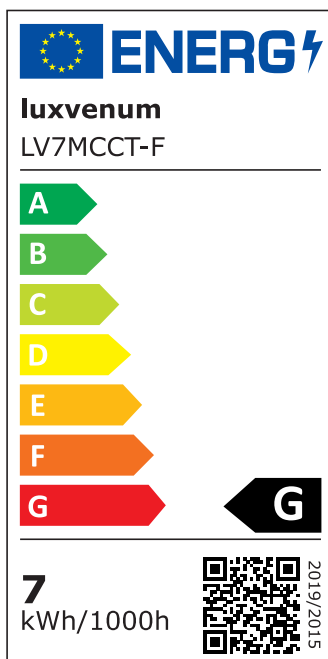

Produktdatenblatt

Produktinformationen

Name	LED-Einbaustrahler 230V 25mm dimmbare Lichtfarbe 1800-3000K, Ra / Cri 95, 7W statt 50W weißes Aluminium rund 120°
Artikelnummer	48665148915662019891
Kategorien	Innenbeleuchtung, Flache Einbauleuchten, Dimmbare Einbauleuchten, Smart Home, Einbauleuchten, Einbauleuchten

Produktfotos

Hersteller

Name	luxvenum LED GmbH
Weblink	www.luxvenum.com
Adresse	Am Kreisel West 12, 56814 Faid, Deutschland
WEEE-Reg.-Nr.:	DE 12732366

Technische Daten

Gesamtmaße	82x82x25mm
Lochausschnitt Ø	68-78mm
Spannung (V)	AC 230V
Leistung (W)	7W
Glühbirnenersatz	50W
Dimmbarkeit	Ja
Abstrahlwinkel	120° Milchglas
Lichtleistung	380 Lumen
Lichtfarbtemperatur (K)	Dimmbare Farbtemperatur 1800-3000K
Farbwiedergabe (CRI / Ra)	CRI/Ra 95
Schutzklasse (IP)	IP20
Mittlere Lebensdauer	35.000 Std.
Schwenkbar	Ja
Material	Aluminium
Sockel	ultra flach

Form	rund
Schaltzyklen	> 15.000
Anlaufzeit	< 1,00 Sek.
Zündzeit	< 0,5 Sek.
Farbe	weiß
Farbkonsistenz	< 6 SDCM
Energieeffizienzklasse	G
Marke / Hersteller	Luxvenum
Herstellergarantie	4 Jahre

EU Energielabel