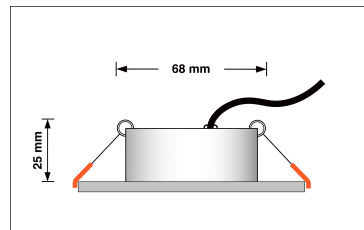

Produktdatenblatt

luxvenum

Produktinformationen

Name	LED-Einbaustrahler 230V 25mm dimmbare Lichtfarbe 1800-3000K, Ra / Cri 95, 7W statt 50W weißes Aluminium rund 120°
Artikelnummer	48665148915662019891
Kategorien	Innenbeleuchtung, Flache Einbauleuchten, Dimmbare Einbauleuchten, Smart Home, Einbauleuchten, Einbauleuchten

Produktfotos

Hersteller

Name	luxvenum LED GmbH
Weblink	www.luxvenum.com
Adresse	Am Kreisel West 12, 56814 Faid, Deutschland
WEEE-Reg.-Nr.:	DE 12732366

Technische Daten

Gesamtmaße	82x82x25mm
Lochausschnitt Ø	68-78mm
Spannung (V)	AC 230V
Leistung (W)	7W
Glühbirnenersatz	50W
Dimmbarkeit	Ja
Abstrahlwinkel	120° Milchglas
Lichtleistung	380 Lumen
Lichtfarbtemperatur (K)	Dimmbare Farbtemperatur 1800-3000K
Farbwiedergabe (CRI / Ra)	CRI/Ra 95
Schutzklasse (IP)	IP20
Mittlere Lebensdauer	35.000 Std.
Schwenkbar	Ja
Material	Aluminium
Sockel	ultra flach