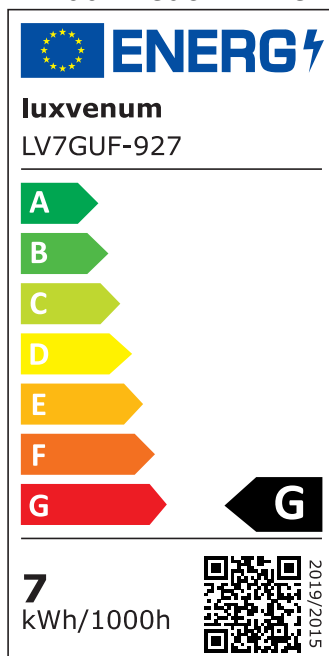

Material	Aluminium, Glas
Sockel	GU10
Form	rund
Schaltzyklen	> 15.000
Anlaufzeit	< 1,00 Sek.
Zündzeit	< 0,5 Sek.
Farbe	anthrazit
Farbkonsistenz	< 6 SDCM
Energieeffizienzklasse	F, G
Marke / Hersteller	Luxvenum

EU Energielabels

2700K-Leuchtmittel