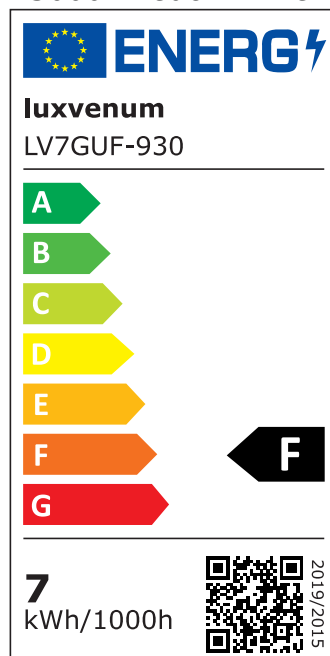

## Produktinformationen

Name	LED Einbaustrahler 230V   GU10 ohne Trafo   7W & dimmbar   90° Milchglas & 93 CRI   blendfrei & indirektes Licht   IP44 & anthrazit
Artikelnummer	Inside-A-7WGU-90
Kategorien	Innenbeleuchtung, Dimmbare Einbauleuchten, LED Lösungen zur indirekten Beleuchtung, Außenbeleuchtung, Einbauleuchten, Smart Home, Einbauleuchten, Einbauleuchten für Badezimmer, Einbauleuchten

## Technische Daten

Gesamtmaße	90 x 90 x 92 mm
Lochausschnitt Ø	65 – 85 mm
Spannung (V)	AC 230V (ohne Trafo)
Leistung (W)	7W
Glühbirnenersatz	80W
Dimmbarkeit	Ja
Abstrahlwinkel	90° Milchglas
Lichtleistung	2700K → 500 Lumen, 3000K → 520 Lumen, 4000K → 540 Lumen, 5000K → 560 Lumen
Lichtfarbtemperatur (K)	2700K, 3000K, 4000K, 5000K
Farbwiedergabe (CRI / Ra)	CRI/Ra 93
Schutzklasse (IP)	IP44
Mittlere Lebensdauer	35.000 Std.
Schwenkbar	Nein

Material	Aluminium, Glas
Sockel	GU10
Form	rund
Schaltzyklen	> 15.000
Anlaufzeit	< 1,00 Sek.
Zündzeit	< 0,5 Sek.
Farbe	anthrazit
Farbkonsistenz	< 6 SDCM
Energieeffizienzklasse	F, G
Marke / Hersteller	Luxvenum

## EU Energielabels

2700K-Leuchtmittel

3000K-Leuchtmittel

4000K-Leuchtmittel

5000K-Leuchtmittel

RoHS