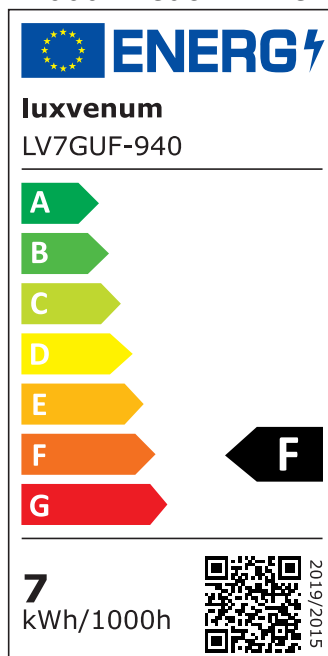

## Produktinformationen

Name	LED Einbaustrahler 230V   GU10 ohne Trafo   7W & dimmbar   90° Milchglas & 93 CRI   blendfrei & indirektes Licht   IP44 & anthrazit
Artikelnummer	Inside-A-7WGU-90
Kategorien	Innenbeleuchtung, Dimmbare Einbauleuchten, LED Lösungen zur indirekten Beleuchtung, Außenbeleuchtung, Einbauleuchten, Smart Home, Einbauleuchten, Einbauleuchten für Badezimmer, Einbauleuchten

## Technische Daten

Gesamtmaße	90 x 90 x 92 mm
Lochausschnitt Ø	65 – 85 mm
Spannung (V)	AC 230V (ohne Trafo)
Leistung (W)	7W
Glühbirnenersatz	80W
Dimmbarkeit	Ja
Abstrahlwinkel	90° Milchglas
Lichtleistung	2700K → 500 Lumen, 3000K → 520 Lumen, 4000K → 540 Lumen, 5000K → 560 Lumen
Lichtfarbtemperatur (K)	2700K, 3000K, 4000K, 5000K
Farbwiedergabe (CRI / Ra)	CRI/Ra 93
Schutzklasse (IP)	IP44
Mittlere Lebensdauer	35.000 Std.
Schwenkbar	Nein

Material	Aluminium, Glas
Sockel	GU10
Form	rund
Schaltzyklen	> 15.000
Anlaufzeit	< 1,00 Sek.
Zündzeit	< 0,5 Sek.
Farbe	anthrazit
Farbkonsistenz	< 6 SDCM
Energieeffizienzklasse	F, G
Marke / Hersteller	Luxvenum

## EU Energielabels

2700K-Leuchtmittel

3000K-Leuchtmittel

4000K-Leuchtmittel

5000K-Leuchtmittel

RoHS