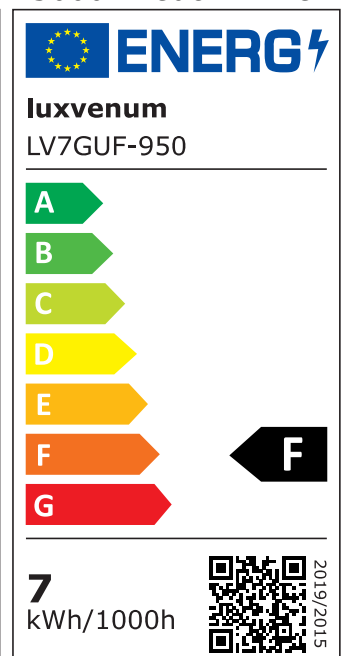

## Produktinformationen

Name	LED Einbaustrahler 230V   GU10 ohne Trafo   7W & dimmbar   90° Milchglas & 93 CRI   blendfrei & indirektes Licht   IP44 & anthrazit
Artikelnummer	Inside-A-7WGU-90
Kategorien	Innenbeleuchtung, Dimmbare Einbauleuchten, LED Lösungen zur indirekten Beleuchtung, Außenbeleuchtung, Einbauleuchten, Smart Home, Einbauleuchten, Einbauleuchten für Badezimmer, Einbauleuchten

## Technische Daten

Gesamtmaße	90 x 90 x 92 mm
Lochausschnitt Ø	65 – 85 mm
Spannung (V)	AC 230V (ohne Trafo)
Leistung (W)	7W
Glühbirnenersatz	80W
Dimmbarkeit	Ja
Abstrahlwinkel	90° Milchglas
Lichtleistung	2700K → 500 Lumen, 3000K → 520 Lumen, 4000K → 540 Lumen, 5000K → 560 Lumen
Lichtfarbtemperatur (K)	2700K, 3000K, 4000K, 5000K
Farbwiedergabe (CRI / Ra)	CRI/Ra 93
Schutzklasse (IP)	IP44
Mittlere Lebensdauer	35.000 Std.
Schwenkbar	Nein

Material	Aluminium, Glas
Sockel	GU10
Form	rund
Schaltzyklen	> 15.000
Anlaufzeit	< 1,00 Sek.
Zündzeit	< 0,5 Sek.
Farbe	anthrazit
Farbkonsistenz	< 6 SDCM
Energieeffizienzklasse	F, G
Marke / Hersteller	Luxvenum

## EU Energielabels

2700K-Leuchtmittel

3000K-Leuchtmittel

4000K-Leuchtmittel

5000K-Leuchtmittel

RoHS