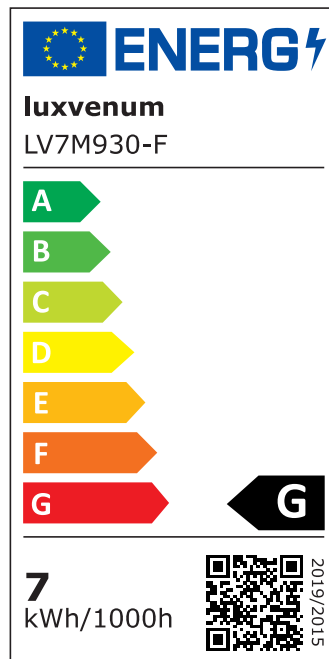

Produktdatenblatt

Produktinformationen

Name	LED-Einbaustrahler 230V nur 25mm flach DIMMBAR 7W statt 70W Aluminium 120° Abstrahlung edel matt eckig 90 CRI
Artikelnummer	98685130044100
Kategorien	Dimmbare Einbauleuchten, Einbauleuchten, Einbauleuchten, Flache Einbauleuchten, Innenbeleuchtung, Smart Home

Produktfotos

Hersteller

Name	luxvenum LED GmbH
Weblink	www.luxvenum.com
Adresse	Am Kreisel West 12, 56814 Faid, Deutschland
WEEE-Reg.-Nr.:	DE 12732366

Technische Daten

Gesamtmaße	82x82x25mm
Lochausschnitt Ø	68-78mm
Spannung (V)	AC 230V
Leistung (W)	7W
Glühbirnenersatz	70W
Dimmbarkeit	Ja
Abstrahlwinkel	120° Milchglas
Lichtleistung	2700K → 400 Lumen, 3000K → 420 Lumen, 4000K → 450 Lumen
Lichtfarbtemperatur (K)	2700K, 3000K, 4000K
Farbwiedergabe (CRI / Ra)	CRI/Ra 90
Schutzklasse (IP)	IP20
Mittlere Lebensdauer	35.000 Std.

Schwenkbar	Ja
Material	Aluminium
Sockel	ultra flach
Form	eckig
Schaltzyklen	> 15.000
Anlaufzeit	< 1,00 Sek.
Zündzeit	< 0,5 Sek.
Farbe	matt-geschliffen
Farbkonsistenz	< 6 SDCM
Energieeffizienzklasse	G
Marke / Hersteller	Luxvenum
Herstellergarantie	4 Jahre

EU Energielabels

2700K-Leuchtmittel

3000K-Leuchtmittel

4000K-Leuchtmittel

RoHS