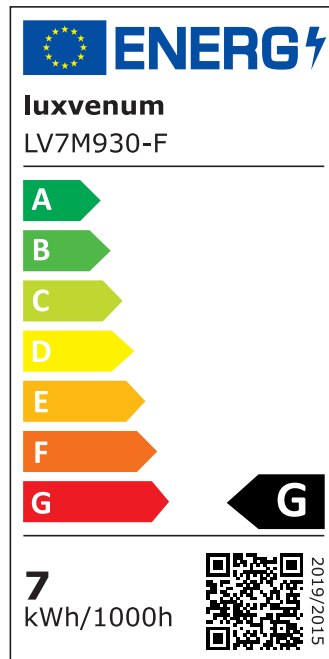

## Produktinformationen

Name	LED-Einbaustrahler 230V nur 25mm flach DIMMBAR 7W statt 70W Aluminium 120° Abstrahlung edel matt eckig 90 CRI
Artikelnummer	98685130044100
Kategorien	Innenbeleuchtung, Flache Einbauleuchten, Dimmbare Einbauleuchten, Smart Home, Einbauleuchten, Einbauleuchten

## Technische Daten

Gesamtmaße	82x82x25mm
Lochausschnitt Ø	68-78mm
Spannung (V)	AC 230V
Leistung (W)	7W
Glühbirnenersatz	70W
Dimmbarkeit	Ja
Abstrahlwinkel	120° Milchglas
Lichtleistung	2700K → 400 Lumen, 3000K → 420 Lumen, 4000K → 450 Lumen
Lichtfarbtemperatur (K)	2700K, 3000K, 4000K
Farbwiedergabe (CRI / Ra)	CRI/Ra 90
Schutzklasse (IP)	IP20
Mittlere Lebensdauer	35.000 Std.

Schwenkbar	Ja
Material	Aluminium
Sockel	ultra flach
Form	eckig
Schaltzyklen	> 15.000
Anlaufzeit	< 1,00 Sek.
Zündzeit	< 0,5 Sek.
Farbe	matt-geschliffen
Farbkonsistenz	< 6 SDCM
Energieeffizienzklasse	G
Marke / Hersteller	Luxvenum

## EU Energielabels

2700K-Leuchtmittel

3000K-Leuchtmittel

4000K-Leuchtmittel

RoHS