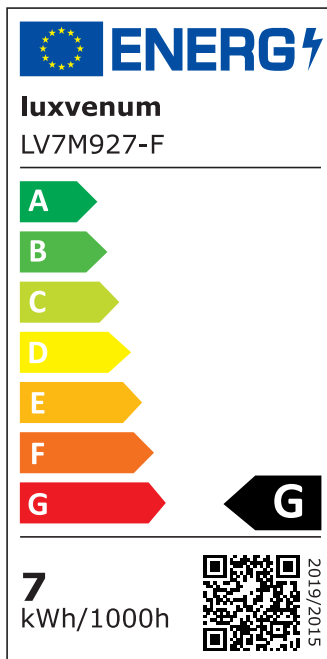

Schwenkbar	Ja
Material	Aluminium
Sockel	ultra flach
Form	eckig
Schaltzyklen	> 15.000
Anlaufzeit	< 1,00 Sek.
Zündzeit	< 0,5 Sek.
Farbe	matt-geschliffen
Farbkonsistenz	< 6 SDCM
Energieeffizienzklasse	G
Marke / Hersteller	Luxvenum
Herstellergarantie	4 Jahre

EU Energielabels

2700K-Leuchtmittel

3000K-Leuchtmittel

4000K-Leuchtmittel

RoHS