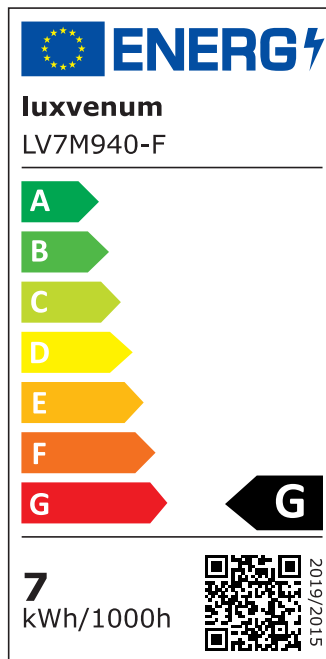

Produktdatenblatt

Produktinformationen

Name	LED-Einbaustrahler 230V nur 25mm flach DIMMBAR 7W statt 70W Aluminium 120° Abstrahlung edel matt eckig 90 CRI
Artikelnummer	98685130044100
Kategorien	Dimmbare Einbauleuchten, Einbauleuchten, Einbauleuchten, Flache Einbauleuchten, Innenbeleuchtung, Smart Home

Produktfotos

Hersteller

Name	luxvenum LED GmbH
Weblink	www.luxvenum.com
Adresse	Am Kreisel West 12, 56814 Faid, Deutschland
WEEE-Reg.-Nr.:	DE 12732366

Technische Daten

Gesamtmaße	82x82x25mm
Lochausschnitt Ø	68-78mm
Spannung (V)	AC 230V
Leistung (W)	7W
Glühbirnenersatz	70W
Dimmbarkeit	Ja
Abstrahlwinkel	120° Milchglas
Lichtleistung	2700K → 400 Lumen, 3000K → 420 Lumen, 4000K → 450 Lumen
Lichtfarbtemperatur (K)	2700K, 3000K, 4000K
Farbwiedergabe (CRI / Ra)	CRI/Ra 90
Schutzklasse (IP)	IP20
Mittlere Lebensdauer	35.000 Std.

Schwenkbar	Ja
Material	Aluminium
Sockel	ultra flach
Form	eckig
Schaltzyklen	> 15.000
Anlaufzeit	< 1,00 Sek.
Zündzeit	< 0,5 Sek.
Farbe	matt-geschliffen
Farbkonsistenz	< 6 SDCM
Energieeffizienzklasse	G
Marke / Hersteller	Luxvenum
Herstellergarantie	4 Jahre

EU Energielabels

2700K-Leuchtmittel

3000K-Leuchtmittel

4000K-Leuchtmittel

RoHS