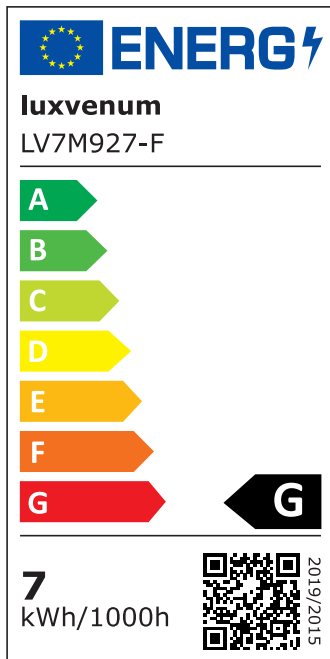

Schwenkbar	Ja
Material	Aluminium
Sockel	ultra flach
Form	eckig
Schaltzyklen	> 15.000
Anlaufzeit	< 1,00 Sek.
Zündzeit	< 0,5 Sek.
Farbe	matt-geschliffen
Farbkonsistenz	< 6 SDCM
Energieeffizienzklasse	G
Marke / Hersteller	Luxvenum

EU Energielabels

2700K-Leuchtmittel