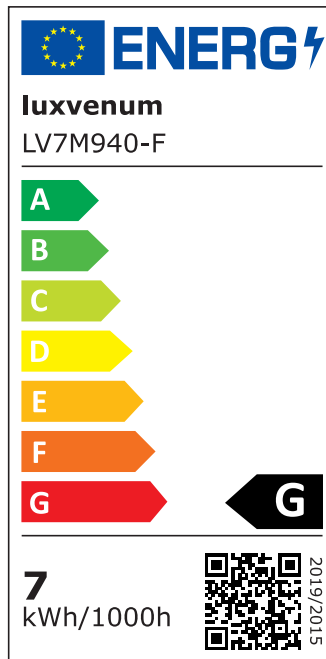

## Produktinformationen

Name	LED-Einbaustrahler 230V nur 25mm flach DIMMBAR 7W statt 70W Aluminium 120° Abstrahlung edel matt eckig 90 CRI
Artikelnummer	98685130044100
Kategorien	Innenbeleuchtung, Flache Einbauleuchten, Dimmbare Einbauleuchten, Smart Home, Einbauleuchten, Einbauleuchten

## Technische Daten

Gesamtmaße	82x82x25mm
Lochausschnitt Ø	68-78mm
Spannung (V)	AC 230V
Leistung (W)	7W
Glühbirnenersatz	70W
Dimmbarkeit	Ja
Abstrahlwinkel	120° Milchglas
Lichtleistung	2700K → 400 Lumen, 3000K → 420 Lumen, 4000K → 450 Lumen
Lichtfarbtemperatur (K)	2700K, 3000K, 4000K
Farbwiedergabe (CRI / Ra)	CRI/Ra 90
Schutzklasse (IP)	IP20
Mittlere Lebensdauer	35.000 Std.

Schwenkbar	Ja
Material	Aluminium
Sockel	ultra flach
Form	eckig
Schaltzyklen	> 15.000
Anlaufzeit	< 1,00 Sek.
Zündzeit	< 0,5 Sek.
Farbe	matt-geschliffen
Farbkonsistenz	< 6 SDCM
Energieeffizienzklasse	G
Marke / Hersteller	Luxvenum

## EU Energielabels

2700K-Leuchtmittel

3000K-Leuchtmittel

4000K-Leuchtmittel

RoHS