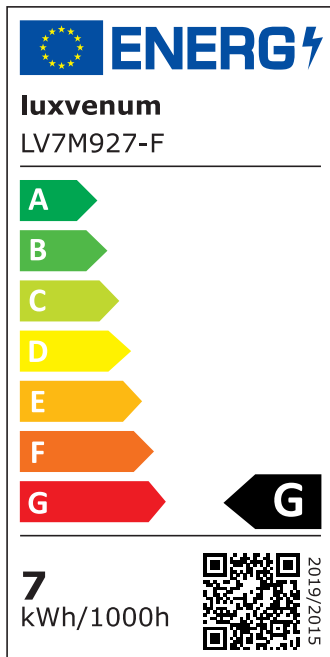

Produktdatenblatt

luxvenum

Produktinformationen

Name	LED-Einbaustrahler 230V nur 25mm flach DIMMBAR 7W statt 70W Aluminium 120° Abstrahlung edel matt rund 90 CRI
Artikelnummer	98651320546532001
Kategorien	Innenbeleuchtung, Flache Einbauleuchten, Dimmbare Einbauleuchten, Smart Home, Einbauleuchten, Einbauleuchten

Produktfotos

Hersteller

Name	luxvenum LED GmbH
Weblink	www.luxvenum.com
Adresse	Am Kreisel West 12, 56814 Faid, Deutschland
WEEE-Reg.-Nr.:	DE 12732366

Technische Daten

Gesamtmaße	82x82x25mm
Lochausschnitt Ø	68-78mm
Spannung (V)	AC 230V
Leistung (W)	7W
Glühbirnenersatz	70W
Dimmbarkeit	Ja
Abstrahlwinkel	120° Milchglas
Lichtleistung	2700K → 400 Lumen, 3000K → 420 Lumen, 4000K → 450 Lumen
Lichtfarbtemperatur (K)	2700K, 3000K, 4000K
Farbwiedergabe (CRI / Ra)	CRI/Ra 90
Schutzklasse (IP)	IP20
Mittlere Lebensdauer	35.000 Std.

Schwenkbar	Ja
Material	Aluminium
Sockel	ultra flach
Form	rund
Schaltzyklen	> 15.000
Anlaufzeit	< 1,00 Sek.
Zündzeit	< 0,5 Sek.
Farbe	matt-geschliffen
Farbkonsistenz	< 6 SDCM
Energieeffizienzklasse	G
Marke / Hersteller	Luxvenum

EU Energielabels

2700K-Leuchtmittel

3000K-Leuchtmittel

4000K-Leuchtmittel

RoHS