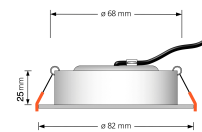

Produktfotos

Hersteller

Name	luxvenum LED GmbH
Weblink	www.luxvenum.com
Adresse	Am Kreisel West 12, 56814 Faid, Deutschland
WEEE-Reg.-Nr.:	DE 12732366

Technische Daten

Gesamtmaße	82x82x25mm
Lochausschnitt Ø	68-78mm
Spannung (V)	AC 230V
Leistung (W)	7W
Glühbirnenersatz	70W
Dimmbarkeit	Ja
Abstrahlwinkel	120° Milchglas
Lichtleistung	2700K → 400 Lumen, 3000K → 420 Lumen, 4000K → 450 Lumen
Lichtfarbtemperatur (K)	2700K, 3000K, 4000K
Farbwiedergabe (CRI / Ra)	CRI/Ra 90
Schutzklasse (IP)	IP20
Mittlere Lebensdauer	35.000 Std.
Schwenkbar	Ja