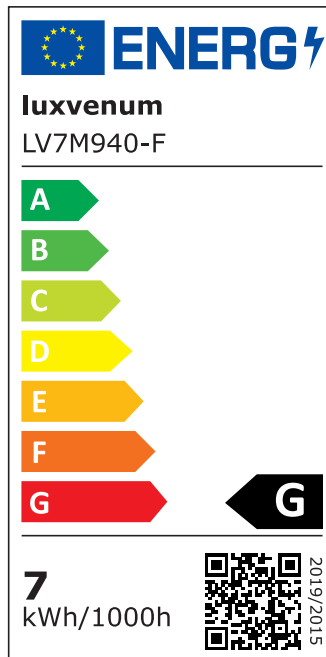

Produktdatenblatt

luxvenum

Produktinformationen

Name	LED-Einbaustrahler 230V nur 25mm flach DIMMBAR 7W statt 70W Aluminium 120° Abstrahlung edel matt rund 90 CRI
Artikelnummer	98651320546532001
Kategorien	Innenbeleuchtung, Flache Einbauleuchten, Dimmbare Einbauleuchten, Smart Home, Einbauleuchten, Einbauleuchten

Produktfotos

Hersteller

Name	luxvenum LED GmbH
Weblink	www.luxvenum.com
Adresse	Am Kreisel West 12, 56814 Faid, Deutschland
WEEE-Reg.-Nr.:	DE 12732366

Technische Daten

Gesamtmaße	82x82x25mm
Lochausschnitt Ø	68-78mm
Spannung (V)	AC 230V
Leistung (W)	7W
Glühbirnenersatz	70W
Dimmbarkeit	Ja
Abstrahlwinkel	120° Milchglas
Lichtleistung	2700K → 400 Lumen, 3000K → 420 Lumen, 4000K → 450 Lumen
Lichtfarbtemperatur (K)	2700K, 3000K, 4000K
Farbwiedergabe (CRI / Ra)	CRI/Ra 90
Schutzklasse (IP)	IP20
Mittlere Lebensdauer	35.000 Std.

Schwenkbar	Ja
Material	Aluminium
Sockel	ultra flach
Form	rund
Schaltzyklen	> 15.000
Anlaufzeit	< 1,00 Sek.
Zündzeit	< 0,5 Sek.
Farbe	matt-geschliffen
Farbkonsistenz	< 6 SDCM
Energieeffizienzklasse	G
Marke / Hersteller	Luxvenum

EU Energielabels

2700K-Leuchtmittel

3000K-Leuchtmittel

4000K-Leuchtmittel

RoHS