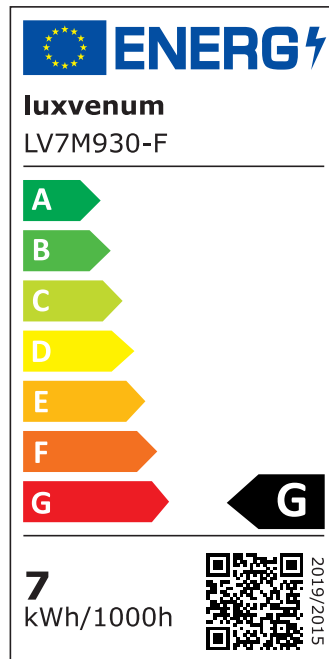

Produktdatenblatt

Produktinformationen

Name	LED-Einbaustrahler 230V nur 25mm flach DIMMBAR 7W statt 70W Aluminium 120° Abstrahlung edel matt rund 90 CRI
Artikelnummer	98651320546532001
Kategorien	Dimmbare Einbauleuchten, Einbauleuchten, Einbauleuchten, Flache Einbauleuchten, Innenbeleuchtung, Smart Home

Produktfotos

Hersteller

Name	luxvenum LED GmbH
Weblink	www.luxvenum.com
Adresse	Am Kreisel West 12, 56814 Faid, Deutschland
WEEE-Reg.-Nr.:	DE 12732366

Technische Daten

Gesamtmaße	82x82x25mm
Lochausschnitt Ø	68-78mm
Spannung (V)	AC 230V
Leistung (W)	7W
Glühbirnenersatz	70W
Dimmbarkeit	Ja
Abstrahlwinkel	120° Milchglas
Lichtleistung	2700K → 400 Lumen, 3000K → 420 Lumen, 4000K → 450 Lumen
Lichtfarbtemperatur (K)	2700K, 3000K, 4000K
Farbwiedergabe (CRI / Ra)	CRI/Ra 90
Schutzklasse (IP)	IP20
Mittlere Lebensdauer	35.000 Std.
Schwenkbar	Ja

Material	Aluminium
Sockel	ultra flach
Form	rund
Schaltzyklen	> 15.000
Anlaufzeit	< 1,00 Sek.
Zündzeit	< 0,5 Sek.
Farbe	matt-geschliffen
Farbkonsistenz	< 6 SDCM
Energieeffizienzklasse	G
Marke / Hersteller	Luxvenum
Herstellergarantie	4 Jahre

EU Energielabels

2700K-Leuchtmittel

3000K-Leuchtmittel

4000K-Leuchtmittel

RoHS