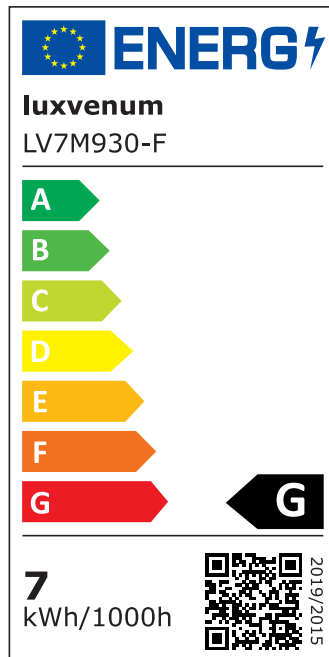

3000K-Leuchtmittel