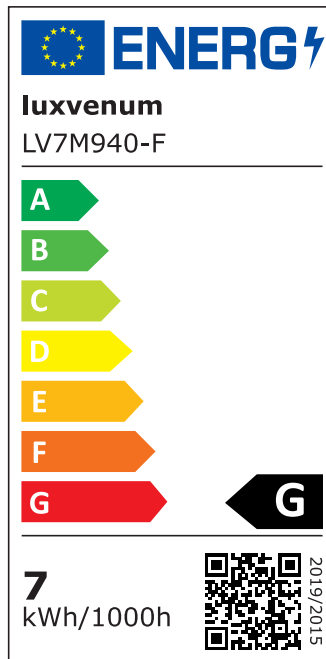

Produktdatenblatt

Produktinformationen

Name	LED-Einbaustrahler 230V nur 25mm flach DIMMBAR 7W statt 70W Aluminium 120° Abstrahlung edel matt rund 90 CRI
Artikelnummer	98651320546532001
Kategorien	Dimmbare Einbauleuchten, Einbauleuchten, Einbauleuchten, Flache Einbauleuchten, Innenbeleuchtung, Smart Home

Produktfotos

Hersteller

Name	luxvenum LED GmbH
Weblink	www.luxvenum.com
Adresse	Am Kreisel West 12, 56814 Faid, Deutschland
WEEE-Reg.-Nr.:	DE 12732366

Technische Daten

Gesamtmaße	82x82x25mm
Lochausschnitt Ø	68-78mm
Spannung (V)	AC 230V
Leistung (W)	7W
Glühbirnenersatz	70W
Dimmbarkeit	Ja
Abstrahlwinkel	120° Milchglas
Lichtleistung	2700K → 400 Lumen, 3000K → 420 Lumen, 4000K → 450 Lumen
Lichtfarbtemperatur (K)	2700K, 3000K, 4000K
Farbwiedergabe (CRI / Ra)	CRI/Ra 90
Schutzklasse (IP)	IP20
Mittlere Lebensdauer	35.000 Std.
Schwenkbar	Ja

Material	Aluminium
Sockel	ultra flach
Form	rund
Schaltzyklen	> 15.000
Anlaufzeit	< 1,00 Sek.
Zündzeit	< 0,5 Sek.
Farbe	matt-geschliffen
Farbkonsistenz	< 6 SDCM
Energieeffizienzklasse	G
Marke / Hersteller	Luxvenum
Herstellergarantie	4 Jahre

EU Energielabels

2700K-Leuchtmittel

3000K-Leuchtmittel

4000K-Leuchtmittel

RoHS