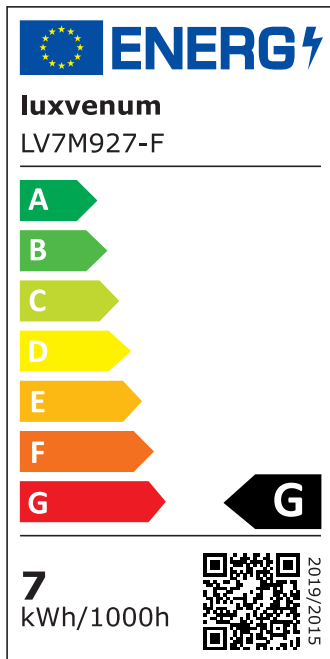

Material	Aluminium
Sockel	ultra flach
Form	rund
Schaltzyklen	> 15.000
Anlaufzeit	< 1,00 Sek.
Zündzeit	< 0,5 Sek.
Farbe	matt-geschliffen
Farbkonsistenz	< 6 SDCM
Energieeffizienzklasse	G
Marke / Hersteller	Luxvenum
Herstellergarantie	4 Jahre

EU Energielabels

2700K-Leuchtmittel