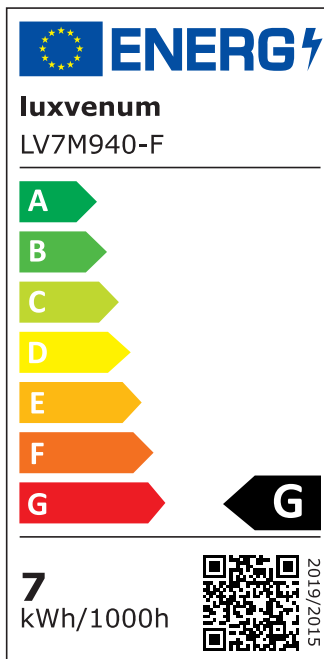

Produktdatenblatt

luxvenum

Produktinformationen

Name	LED-Einbaustrahler 230V nur 25mm flach DIMMBAR 7W statt 70W Aluminium 120° Abstrahlung edel matt rund 90 CRI
Artikelnummer	98651320546532001
Kategorien	Classic-Line, Forma matt-geschliffen, Inneneinbauleuchten

Produktfotos

Hersteller

Name	luxvenum LED GmbH
Weblink	www.luxvenum.com
Adresse	Am Kreisel West 12, 56814 Faid, Deutschland
WEEE-Reg.-Nr.:	DE 12732366

Technische Daten

Gesamtmaße	82x82x25mm
Lochausschnitt Ø	68-78mm
Spannung	AC 230V
Leistung	7W
Glühbirnenersatz	70W
Dimmbarkeit	Ja
Abstrahlwinkel	120° Milchglas
Lichtleistung	2700K → 400 Lumen, 3000K → 420 Lumen, 4000K → 450 Lumen
Lichtfarbtemperatur	2700K, 3000K, 4000K
Farbwiedergabe	CRI/Ra 90
Schutzklasse	IP20
Mittlere Lebensdauer	35.000 Std.

Schwenkbar	Ja
Material	Aluminium
Sockel	ultra flach
Form	rund
Schaltzyklen	> 15.000
Anlaufzeit	< 1,00 Sek.
Zündzeit	< 0,5 Sek.
Farbe	matt-geschliffen
Innenring-Farbe	blau, Bronze, chrom-poliert, Eisen, gelb, gold, grün, matt, orange, rot, samt-gold, schwarz, silber-gebürstet, weinrot, weiß
Farbkonsistenz	< 6 SDCM
Energieeffizienzklasse	G

EU Energielabels

2700K-Leuchtmittel

3000K-Leuchtmittel

4000K-Leuchtmittel

RoHS