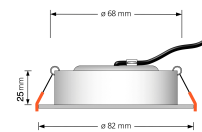

Produktdatenblatt

luxvenum

Produktinformationen

Name	LED-Einbaustrahler 230V nur 25mm flach DIMMBAR 7W statt 70W Aluminium 120° Abstrahlung edel matt rund 90 CRI
Artikelnummer	98651320546532001
Kategorien	Innenbeleuchtung, Flache Einbauleuchten, Dimmbare Einbauleuchten, Smart Home, Einbauleuchten, Einbauleuchten

Produktfotos

Hersteller

Name	luxvenum LED GmbH
Weblink	www.luxvenum.com
Adresse	Am Kreisel West 12, 56814 Faid, Deutschland
WEEE-Reg.-Nr.:	DE 12732366

Technische Daten

Gesamtmaße	82x82x25mm
Lochanschnitt Ø	68-78mm
Spannung (V)	AC 230V
Leistung (W)	7W
Glühbirnenersatz	70W
Dimmbarkeit	Ja
Abstrahlwinkel	120° Milchglas
Lichtleistung	2700K → 400 Lumen, 3000K → 420 Lumen, 4000K → 450 Lumen
Lichtfarbtemperatur (K)	2700K, 3000K, 4000K
Farbwiedergabe (CRI / Ra)	CRI/Ra 90
Schutzklasse (IP)	IP20
Mittlere Lebensdauer	35.000 Std.
Schwenkbar	Ja