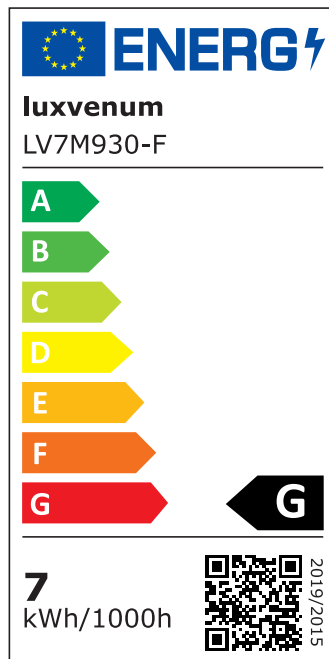

3000K-Leuchtmittel