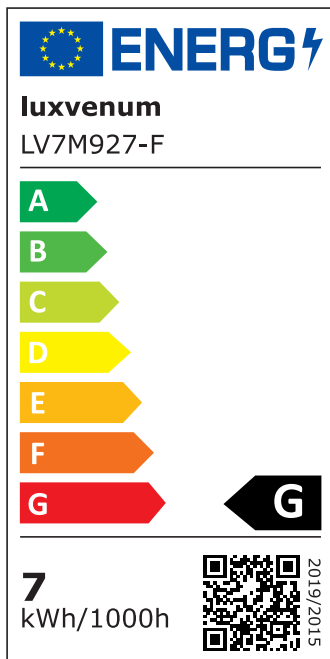

Schwenkbar	Ja
Material	Aluminium
Sockel	ultra flach
Form	rund
Schaltzyklen	> 15.000
Anlaufzeit	< 1,00 Sek.
Zündzeit	< 0,5 Sek.
Farbe	matt-geschliffen
Innenring-Farbe	blau, Bronze, chrom-poliert, Eisen, gelb, gold, grün, matt, orange, rot, samt-gold, schwarz, silber-gebürstet, weinrot, weiß
Farbkonsistenz	< 6 SDCM
Energieeffizienzklasse	G

EU Energielabels

2700K-Leuchtmittel