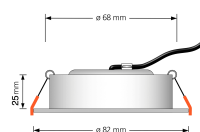

Produktfotos

Hersteller

Name	luxvenum LED GmbH
Weblink	www.luxvenum.com
Adresse	Am Kreisel West 12, 56814 Faid, Deutschland
WEEE-Reg.-Nr.:	DE 12732366

Technische Daten

Gesamtmaße	82x82x25mm
Lochausschnitt Ø	68-78mm
Spannung (V)	AC 230V
Leistung (W)	7W
Glühbirnenersatz	70W
Dimmbarkeit	Ja
Abstrahlwinkel	120° Milchglas
Lichtleistung	2700K → 400 Lumen, 3000K → 420 Lumen, 4000K → 450 Lumen
Lichtfarbtemperatur (K)	2700K, 3000K, 4000K
Farbwiedergabe (CRI / Ra)	CRI/Ra 90
Schutzklasse (IP)	IP20
Mittlere Lebensdauer	35.000 Std.
Schwenkbar	Ja