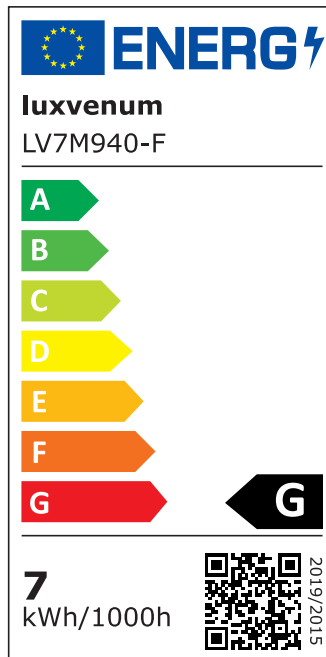

Produktdatenblatt

Produktinformationen

Name	LED-Einbaustrahler 230V nur 25mm flach DIMMBAR 7W statt 70W Aluminium 120° Abstrahlung komplett weiß rund 90 CRI
Artikelnummer	54321684596845130
Kategorien	Dimmbare Einbauleuchten, Einbauleuchten, Einbauleuchten, Flache Einbauleuchten, Innenbeleuchtung, Smart Home

Produktfotos

Hersteller

Name	luxvenum LED GmbH
Weblink	www.luxvenum.com
Adresse	Am Kreisel West 12, 56814 Faid, Deutschland
WEEE-Reg.-Nr.:	DE 12732366

Technische Daten

Gesamtmaße	82x82x25mm
Lochausschnitt Ø	68-78mm
Spannung (V)	AC 230V
Leistung (W)	7W
Glühbirnenersatz	70W
Dimmbarkeit	Ja
Abstrahlwinkel	120° Milchglas
Lichtleistung	2700K → 400 Lumen, 3000K → 420 Lumen, 4000K → 450 Lumen
Lichtfarbtemperatur (K)	2700K, 3000K, 4000K
Farbwiedergabe (CRI / Ra)	CRI/Ra 90
Schutzklasse (IP)	IP20
Mittlere Lebensdauer	35.000 Std.
Schwenkbar	Ja

Material	Aluminium
Sockel	ultra flach
Form	rund
Schaltzyklen	> 15.000
Anlaufzeit	< 1,00 Sek.
Zündzeit	< 0,5 Sek.
Farbe	weiß
Farbkonsistenz	< 6 SDCM
Energieeffizienzklasse	G
Marke / Hersteller	Luxvenum
Herstellergarantie	4 Jahre

EU Energielabels

2700K-Leuchtmittel

3000K-Leuchtmittel

4000K-Leuchtmittel

RoHS