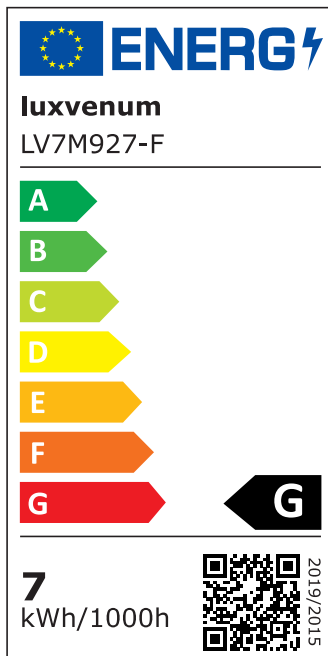

Material	Aluminium
Sockel	ultra flach
Form	rund
Schaltzyklen	> 15.000
Anlaufzeit	< 1,00 Sek.
Zündzeit	< 0,5 Sek.
Farbe	weiß
Farbkonsistenz	< 6 SDCM
Energieeffizienzklasse	G
Marke / Hersteller	Luxvenum

EU Energielabels

2700K-Leuchtmittel