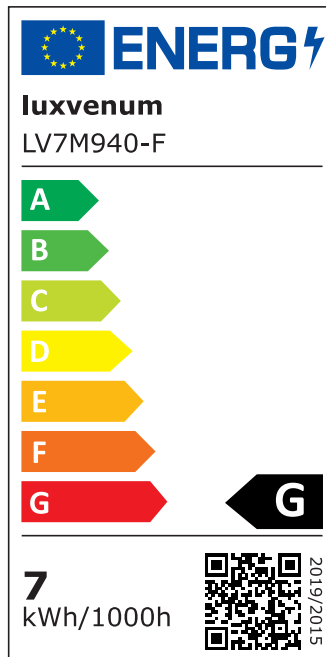

Produktdatenblatt

luxvenum

Produktinformationen

Name	LED-Einbaustrahler 230V nur 25mm flach DIMMBAR 7W statt 70W Aluminium 120° Abstrahlung komplett weiß rund 90 CRI
Artikelnummer	54321684596845130
Kategorien	Innenbeleuchtung, Flache Einbauleuchten, Dimmbare Einbauleuchten, Smart Home, Einbauleuchten, Einbauleuchten

Produktfotos

Hersteller

Name	luxvenum LED GmbH
Weblink	www.luxvenum.com
Adresse	Am Kreisel West 12, 56814 Faid, Deutschland
WEEE-Reg.-Nr.:	DE 12732366

Technische Daten

Gesamtmaße	82x82x25mm
Lochausschnitt Ø	68-78mm
Spannung (V)	AC 230V
Leistung (W)	7W
Glühbirnenersatz	70W
Dimmbarkeit	Ja
Abstrahlwinkel	120° Milchglas
Lichtleistung	2700K → 400 Lumen, 3000K → 420 Lumen, 4000K → 450 Lumen
Lichtfarbtemperatur (K)	2700K, 3000K, 4000K
Farbwiedergabe (CRI / Ra)	CRI/Ra 90
Schutzklasse (IP)	IP20
Mittlere Lebensdauer	35.000 Std.

Schwenkbar	Ja
Material	Aluminium
Sockel	ultra flach
Form	rund
Schaltzyklen	> 15.000
Anlaufzeit	< 1,00 Sek.
Zündzeit	< 0,5 Sek.
Farbe	weiß
Farbkonsistenz	< 6 SDCM
Energieeffizienzklasse	G
Marke / Hersteller	Luxvenum

EU Energielabels

2700K-Leuchtmittel

3000K-Leuchtmittel

4000K-Leuchtmittel

RoHS