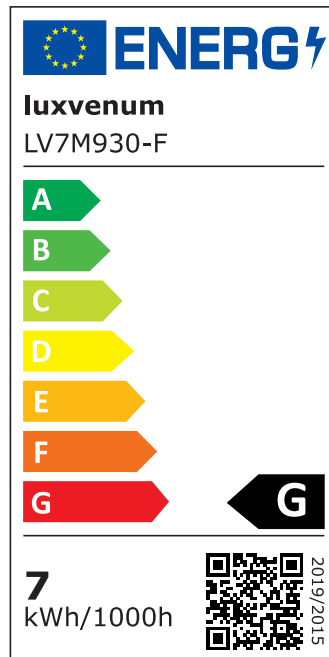

Produktdatenblatt

Produktinformationen

Name	LED-Einbaustrahler 230V nur 25mm flach DIMMBAR 7W statt 70W Aluminium 120° Abstrahlung komplett weiß rund 90 CRI
Artikelnummer	54321684596845130
Kategorien	Dimmbare Einbauleuchten, Einbauleuchten, Einbauleuchten, Flache Einbauleuchten, Innenbeleuchtung, Smart Home

Produktfotos

Hersteller

Name	luxvenum LED GmbH
Weblink	www.luxvenum.com
Adresse	Am Kreisel West 12, 56814 Faid, Deutschland
WEEE-Reg.-Nr.:	DE 12732366

Technische Daten

Gesamtmaße	82x82x25mm
Lochausschnitt Ø	68-78mm
Spannung (V)	AC 230V
Leistung (W)	7W
Glühbirnenersatz	70W
Dimmbarkeit	Ja
Abstrahlwinkel	120° Milchglas
Lichtleistung	2700K → 400 Lumen, 3000K → 420 Lumen, 4000K → 450 Lumen
Lichtfarbtemperatur (K)	2700K, 3000K, 4000K
Farbwiedergabe (CRI / Ra)	CRI/Ra 90
Schutzklasse (IP)	IP20
Mittlere Lebensdauer	35.000 Std.
Schwenkbar	Ja

Material	Aluminium
Sockel	ultra flach
Form	rund
Schaltzyklen	> 15.000
Anlaufzeit	< 1,00 Sek.
Zündzeit	< 0,5 Sek.
Farbe	weiß
Farbkonsistenz	< 6 SDCM
Energieeffizienzklasse	G
Marke / Hersteller	Luxvenum
Herstellergarantie	4 Jahre

EU Energielabels

2700K-Leuchtmittel

3000K-Leuchtmittel

4000K-Leuchtmittel

RoHS