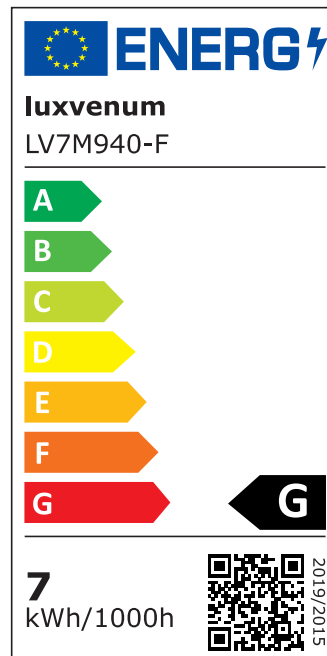

Produktdatenblatt

luxvenum

Produktinformationen

Name	LED-Einbaustrahler 230V nur 25mm flach DIMMBAR 7W statt 70W Aluminium 120° Abstrahlung komplett weiß rund 90 CRI
Artikelnummer	54321684596845130
Kategorien	Classic-Line, Forma weiß, Inneneinbauleuchten

Produktfotos

Hersteller

Name	luxvenum LED GmbH
Weblink	www.luxvenum.com
Adresse	Am Kreisel West 12, 56814 Faid, Deutschland
WEEE-Reg.-Nr.:	DE 12732366

Technische Daten

Gesamtmaße	82x82x25mm
Lochausschnitt Ø	68-78mm
Spannung	AC 230V
Leistung	7W
Glühbirnenersatz	70W
Dimmbarkeit	Ja
Abstrahlwinkel	120° Milchglas
Lichtleistung	2700K → 400 Lumen, 3000K → 420 Lumen, 4000K → 450 Lumen
Lichtfarbtemperatur	2700K, 3000K, 4000K
Farbwiedergabe	CRI/Ra 90
Schutzklasse	IP20
Mittlere Lebensdauer	35.000 Std.
Schwenkbar	Ja

Material	Aluminium
Sockel	ultra flach
Form	rund
Schaltzyklen	> 15.000
Anlaufzeit	< 1,00 Sek.
Zündzeit	< 0,5 Sek.
Farbe	weiß
Farbkonsistenz	< 6 SDCM
Energieeffizienzklasse	G
Marke / Hersteller	Luxvenum

EU Energielabels

2700K-Leuchtmittel

3000K-Leuchtmittel

4000K-Leuchtmittel

RoHS