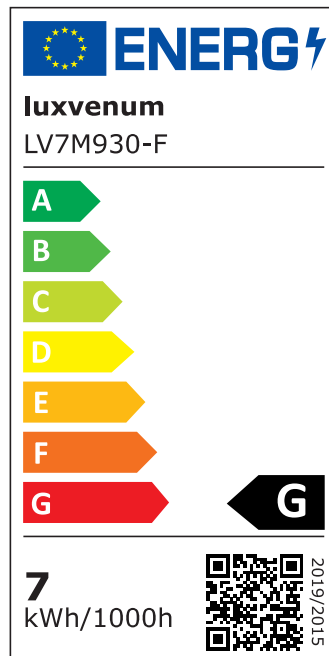

Produktdatenblatt

luxvenum

Produktinformationen

Name	LED-Einbaustrahler 230V nur 25mm flach DIMMBAR 7W statt 70W Aluminium 120° Abstrahlung komplett weiß rund 90 CRI
Artikelnummer	54321684596845130
Kategorien	Classic-Line, Forma weiß, Inneneinbauleuchten

Produktfotos

Hersteller

Name	luxvenum LED GmbH
Weblink	www.luxvenum.com
Adresse	Am Kreisel West 12, 56814 Faid, Deutschland
WEEE-Reg.-Nr.:	DE 12732366

Technische Daten

Gesamtmaße	82x82x25mm
Lochausschnitt Ø	68-78mm
Spannung	AC 230V
Leistung	7W
Glühbirnenersatz	70W
Dimmbarkeit	Ja
Abstrahlwinkel	120° Milchglas
Lichtleistung	2700K → 400 Lumen, 3000K → 420 Lumen, 4000K → 450 Lumen
Lichtfarbtemperatur	2700K, 3000K, 4000K
Farbwiedergabe	CRI/Ra 90
Schutzklasse	IP20
Mittlere Lebensdauer	35.000 Std.
Schwenkbar	Ja

Material	Aluminium
Sockel	ultra flach
Form	rund
Schaltzyklen	> 15.000
Anlaufzeit	< 1,00 Sek.
Zündzeit	< 0,5 Sek.
Farbe	weiß
Farbkonsistenz	< 6 SDCM
Energieeffizienzklasse	G
Marke / Hersteller	Luxvenum

EU Energielabels

2700K-Leuchtmittel

3000K-Leuchtmittel

4000K-Leuchtmittel

RoHS