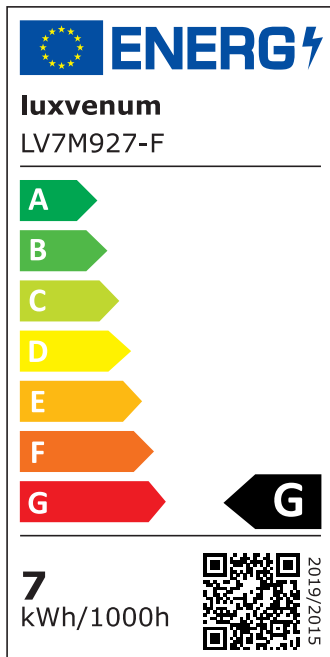

Produktdatenblatt

Produktinformationen

Name	LED-Einbaustrahler 230V nur 25mm flach DIMMBAR 7W statt 70W Aluminium 120° Abstrahlung komplett weiß rund 90 CRI
Artikelnummer	54321684596845130
Kategorien	Dimmbare Einbauleuchten, Einbauleuchten, Einbauleuchten, Flache Einbauleuchten, Innenbeleuchtung, Smart Home

Produktfotos

Hersteller

Name	luxvenum LED GmbH
Weblink	www.luxvenum.com
Adresse	Am Kreisel West 12, 56814 Faid, Deutschland
WEEE-Reg.-Nr.:	DE 12732366

Technische Daten

Gesamtmaße	82x82x25mm
Lochausschnitt Ø	68-78mm
Spannung (V)	AC 230V
Leistung (W)	7W
Glühbirnenersatz	70W
Dimmbarkeit	Ja
Abstrahlwinkel	120° Milchglas
Lichtleistung	2700K → 400 Lumen, 3000K → 420 Lumen, 4000K → 450 Lumen
Lichtfarbtemperatur (K)	2700K, 3000K, 4000K
Farbwiedergabe (CRI / Ra)	CRI/Ra 90
Schutzklasse (IP)	IP20
Mittlere Lebensdauer	35.000 Std.
Schwenkbar	Ja

Material	Aluminium
Sockel	ultra flach
Form	rund
Schaltzyklen	> 15.000
Anlaufzeit	< 1,00 Sek.
Zündzeit	< 0,5 Sek.
Farbe	weiß
Farbkonsistenz	< 6 SDCM
Energieeffizienzklasse	G
Marke / Hersteller	Luxvenum
Herstellergarantie	4 Jahre

EU Energielabels

2700K-Leuchtmittel

3000K-Leuchtmittel

4000K-Leuchtmittel

RoHS