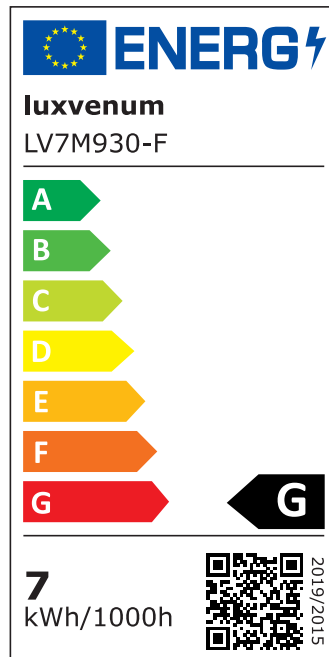

Produktdatenblatt

luxvenum

Produktinformationen

Name	LED-Einbaustrahler 230V nur 25mm flach DIMMBAR 7W statt 70W Aluminium 120° Abstrahlung komplett weiß rund 90 CRI
Artikelnummer	54321684596845130
Kategorien	Innenbeleuchtung, Flache Einbauleuchten, Dimmbare Einbauleuchten, Smart Home, Einbauleuchten, Einbauleuchten

Produktfotos

Hersteller

Name	luxvenum LED GmbH
Weblink	www.luxvenum.com
Adresse	Am Kreisel West 12, 56814 Faid, Deutschland
WEEE-Reg.-Nr.:	DE 12732366

Technische Daten

Gesamtmaße	82x82x25mm
Lochausschnitt Ø	68-78mm
Spannung (V)	AC 230V
Leistung (W)	7W
Glühbirnenersatz	70W
Dimmbarkeit	Ja
Abstrahlwinkel	120° Milchglas
Lichtleistung	2700K → 400 Lumen, 3000K → 420 Lumen, 4000K → 450 Lumen
Lichtfarbtemperatur (K)	2700K, 3000K, 4000K
Farbwiedergabe (CRI / Ra)	CRI/Ra 90
Schutzklasse (IP)	IP20
Mittlere Lebensdauer	35.000 Std.

Schwenkbar	Ja
Material	Aluminium
Sockel	ultra flach
Form	rund
Schaltzyklen	> 15.000
Anlaufzeit	< 1,00 Sek.
Zündzeit	< 0,5 Sek.
Farbe	weiß
Farbkonsistenz	< 6 SDCM
Energieeffizienzklasse	G
Marke / Hersteller	Luxvenum

EU Energielabels

2700K-Leuchtmittel

3000K-Leuchtmittel

4000K-Leuchtmittel

RoHS