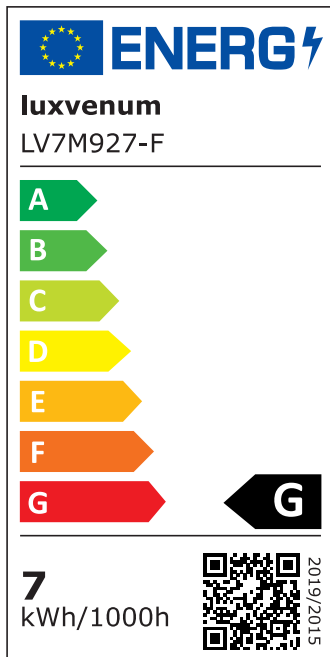

Produktdatenblatt

luxvenum

Produktinformationen

Name	LED-Einbaustrahler 230V nur 25mm flach DIMMBAR 7W statt 70W Aluminium 120° Abstrahlung komplett weiß rund 90 CRI
Artikelnummer	54321684596845130
Kategorien	Innenbeleuchtung, Flache Einbauleuchten, Dimmbare Einbauleuchten, Smart Home, Einbauleuchten, Einbauleuchten

Produktfotos

Hersteller

Name	luxvenum LED GmbH
Weblink	www.luxvenum.com
Adresse	Am Kreisel West 12, 56814 Faid, Deutschland
WEEE-Reg.-Nr.:	DE 12732366

Technische Daten

Gesamtmaße	82x82x25mm
Lochausschnitt Ø	68-78mm
Spannung (V)	AC 230V
Leistung (W)	7W
Glühbirnenersatz	70W
Dimmbarkeit	Ja
Abstrahlwinkel	120° Milchglas
Lichtleistung	2700K → 400 Lumen, 3000K → 420 Lumen, 4000K → 450 Lumen
Lichtfarbtemperatur (K)	2700K, 3000K, 4000K
Farbwiedergabe (CRI / Ra)	CRI/Ra 90
Schutzklasse (IP)	IP20
Mittlere Lebensdauer	35.000 Std.

Schwenkbar	Ja
Material	Aluminium
Sockel	ultra flach
Form	rund
Schaltzyklen	> 15.000
Anlaufzeit	< 1,00 Sek.
Zündzeit	< 0,5 Sek.
Farbe	weiß
Farbkonsistenz	< 6 SDCM
Energieeffizienzklasse	G
Marke / Hersteller	Luxvenum

EU Energielabels

2700K-Leuchtmittel

3000K-Leuchtmittel

4000K-Leuchtmittel

RoHS