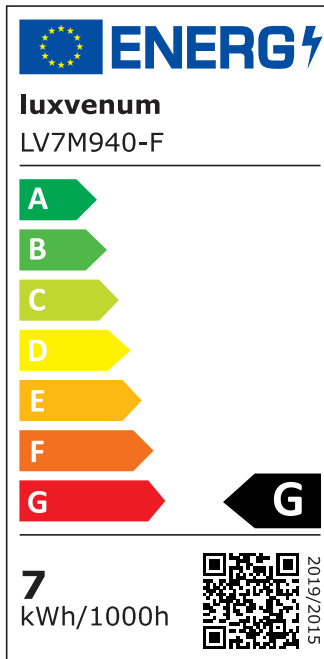

Produktdatenblatt

luxvenum

Produktinformationen

Name	LED-Einbaustrahler 230V nur 25mm flach DIMMBAR 7W statt 70W Aluminium 120° Abstrahlung komplett weiß rund 90 CRI
Artikelnummer	54321684596845130
Kategorien	Classic-Line, Forma weiß, Inneneinbauleuchten

Produktfotos

Hersteller

Name	luxvenum LED GmbH
Weblink	www.luxvenum.com
Adresse	Am Kreisel West 12, 56814 Faid, Deutschland
WEEE-Reg.-Nr.:	DE 12732366

Technische Daten

Gesamtmaße	82x82x25mm
Lochausschnitt Ø	68-78mm
Spannung	AC 230V
Leistung	7W
Glühbirnenersatz	70W
Dimmbarkeit	Ja
Abstrahlwinkel	120° Milchglas
Lichtleistung	2700K → 400 Lumen, 3000K → 420 Lumen, 4000K → 450 Lumen
Lichtfarbtemperatur	2700K, 3000K, 4000K
Farbwiedergabe	CRI/Ra 90
Schutzklasse	IP20
Mittlere Lebensdauer	35.000 Std.

Schwenkbar	Ja
Material	Aluminium
Sockel	ultra flach
Form	rund
Schaltzyklen	> 15.000
Anlaufzeit	< 1,00 Sek.
Zündzeit	< 0,5 Sek.
Farbe	weiß
Innenring-Farbe	blau, Bronze, chrom-poliert, Eisen, gelb, gold, grün, matt, orange, rot, samt-gold, schwarz, silber-gebürstet, weinrot, weiß
Farbkonsistenz	< 6 SDCM
Energieeffizienzklasse	G

EU Energielabels

2700K-Leuchtmittel

3000K-Leuchtmittel

4000K-Leuchtmittel

RoHS