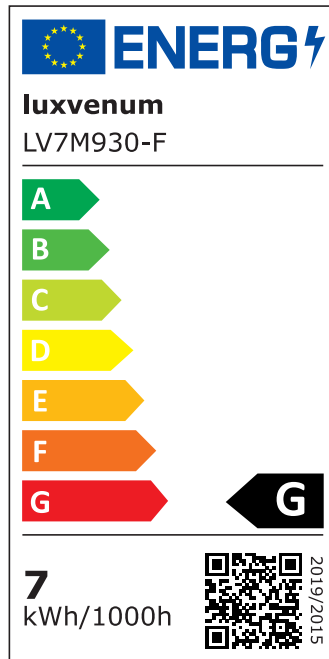

Produktdatenblatt

luxvenum

Produktinformationen

Name	LED-Einbaustrahler 230V nur 25mm flach DIMMBAR 7W statt 70W Aluminium 120° Abstrahlung komplett weiß rund 90 CRI
Artikelnummer	54321684596845130
Kategorien	Classic-Line, Forma weiß, Inneneinbauleuchten

Produktfotos

Hersteller

Name	luxvenum LED GmbH
Weblink	www.luxvenum.com
Adresse	Am Kreisel West 12, 56814 Faid, Deutschland
WEEE-Reg.-Nr.:	DE 12732366

Technische Daten

Gesamtmaße	82x82x25mm
Lochausschnitt Ø	68-78mm
Spannung	AC 230V
Leistung	7W
Glühbirnenersatz	70W
Dimmbarkeit	Ja
Abstrahlwinkel	120° Milchglas
Lichtleistung	2700K → 400 Lumen, 3000K → 420 Lumen, 4000K → 450 Lumen
Lichtfarbtemperatur	2700K, 3000K, 4000K
Farbwiedergabe	CRI/Ra 90
Schutzklasse	IP20
Mittlere Lebensdauer	35.000 Std.

Schwenkbar	Ja
Material	Aluminium
Sockel	ultra flach
Form	rund
Schaltzyklen	> 15.000
Anlaufzeit	< 1,00 Sek.
Zündzeit	< 0,5 Sek.
Farbe	weiß
Innenring-Farbe	blau, Bronze, chrom-poliert, Eisen, gelb, gold, grün, matt, orange, rot, samt-gold, schwarz, silber-gebürstet, weinrot, weiß
Farbkonsistenz	< 6 SDCM
Energieeffizienzklasse	G

EU Energielabels

2700K-Leuchtmittel

3000K-Leuchtmittel

4000K-Leuchtmittel

RoHS