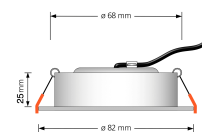

Produktfotos

Hersteller

Name	luxvenum LED GmbH
Weblink	www.luxvenum.com
Adresse	Am Kreisel West 12, 56814 Faid, Deutschland
WEEE-Reg.-Nr.:	DE 12732366

Technische Daten

Gesamtmaße	82x82x25mm
Lochanschnitt Ø	68-78mm
Spannung (V)	AC 230V
Leistung (W)	7W
Glühbirnenersatz	70W
Dimmbarkeit	Ja
Abstrahlwinkel	120° Milchglas
Lichtleistung	2700K → 400 Lumen, 3000K → 420 Lumen, 4000K → 450 Lumen
Lichtfarbtemperatur (K)	2700K, 3000K, 4000K
Farbwiedergabe (CRI / Ra)	CRI/Ra 90
Schutzklasse (IP)	IP20
Mittlere Lebensdauer	35.000 Std.
Schwenkbar	Ja