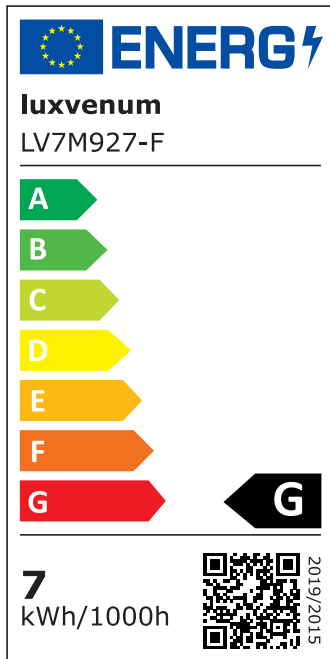

Schwenkbar	Ja
Material	Aluminium
Sockel	ultra flach
Form	rund
Schaltzyklen	> 15.000
Anlaufzeit	< 1,00 Sek.
Zündzeit	< 0,5 Sek.
Farbe	weiß
Innenring-Farbe	blau, Bronze, chrom-poliert, Eisen, gelb, gold, grün, matt, orange, rot, samt-gold, schwarz, silber-gebürstet, weinrot, weiß
Farbkonsistenz	< 6 SDCM
Energieeffizienzklasse	G

EU Energielabels

2700K-Leuchtmittel