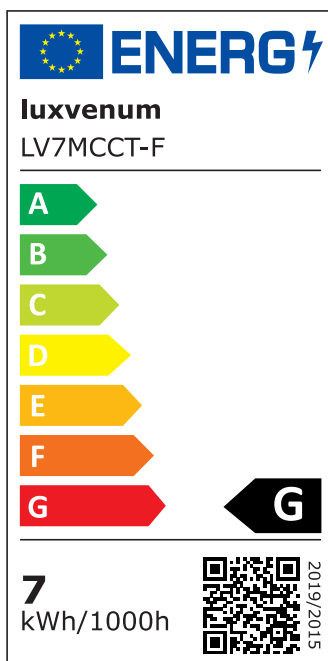

Schwenkbar	Ja
Material	Aluminium
Sockel	ultra flach
Form	rund
Schaltzyklen	> 15.000
Anlaufzeit	< 1,00 Sek.
Zündzeit	< 0,5 Sek.
Farbe	weiß
Farbkonsistenz	< 6 SDCM
Energieeffizienzklasse	G
Marke / Hersteller	Luxvenum

EU Energielabel

RoHS