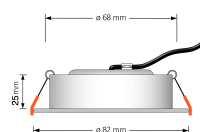

Produktdatenblatt

Produktinformationen

Name	LED-Einbaustrahler 230V nur 25mm flach dimmbare Lichtfarbe 1800-3000K, Ra >95, 7W statt 50W Aluminium komplett weiß rund 120°
Artikelnummer	123489156468165
Kategorien	Dimmbare Einbauleuchten, Einbauleuchten, Einbauleuchten, Flache Einbauleuchten, Innenbeleuchtung, Smart Home

Produktfotos

Hersteller

Name	luxvenum LED GmbH
Weblink	www.luxvenum.com
Adresse	Am Kreisel West 12, 56814 Faid, Deutschland
WEEE-Reg.-Nr.:	DE 12732366

Technische Daten

Gesamtmaße	82x82x25mm
Lochausschnitt Ø	68-78mm
Spannung (V)	AC 230V
Leistung (W)	7W
Glühbirnenersatz	50W
Dimmbarkeit	Ja
Abstrahlwinkel	120° Milchglas
Lichtleistung	380 Lumen
Lichtfarbtemperatur (K)	Dimmbare Farbtemperatur 1800-3000K
Farbwiedergabe (CRI / Ra)	CRI/Ra 95
Schutzklasse (IP)	IP20
Mittlere Lebensdauer	35.000 Std.
Schwenkbar	Ja
Material	Aluminium