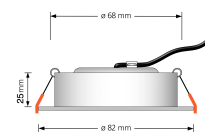

Produktfotos

Hersteller

Name	luxvenum LED GmbH
Weblink	www.luxvenum.com
Adresse	Am Kreisel West 12, 56814 Faid, Deutschland
WEEE-Reg.-Nr.:	DE 12732366

Technische Daten

Gesamtmaße	82x82x25mm
Lochausschnitt Ø	68-78mm
Spannung (V)	AC 230V
Leistung (W)	7W
Glühbirnenersatz	50W
Dimmbarkeit	Ja
Abstrahlwinkel	120° Milchglas
Lichtleistung	380 Lumen
Lichtfarbtemperatur (K)	Dimmbare Farbtemperatur 1800-3000K
Farbwiedergabe (CRI / Ra)	CRI/Ra 95
Schutzklasse (IP)	IP20
Mittlere Lebensdauer	35.000 Std.
Schwenkbar	Ja
Material	Aluminium