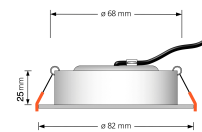

Produktfotos

Hersteller

Name	luxvenum LED GmbH
Weblink	www.luxvenum.com
Adresse	Am Kreisel West 12, 56814 Faid, Deutschland
WEEE-Reg.-Nr.:	DE 12732366

Technische Daten

Gesamtmaße	82x82x25mm
Lochausschnitt Ø	68-78mm
Spannung (V)	AC 230V
Leistung (W)	7W
Glühbirnenersatz	50W
Dimmbarkeit	Ja
Abstrahlwinkel	120° Milchglas
Lichtleistung	380 Lumen
Lichtfarbtemperatur (K)	Dimmbare Farbtemperatur 1800-3000K
Farbwiedergabe (CRI / Ra)	CRI/Ra 95
Schutzklasse (IP)	IP20
Mittlere Lebensdauer	35.000 Std.
Schwenkbar	Ja
Material	Aluminium