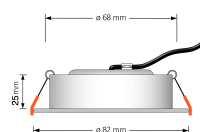

Produktfotos

Hersteller

Name	luxvenum LED GmbH
Weblink	www.luxvenum.com
Adresse	Am Kreisel West 12, 56814 Faid, Deutschland
WEEE-Reg.-Nr.:	DE 12732366

Technische Daten

Gesamtmaße	82x82x25mm
Lochanschnitt Ø	68-78mm
Spannung (V)	AC 230V
Leistung (W)	7W
Glühbirnenersatz	60W
Dimmbarkeit	Ja
Abstrahlwinkel	60° Reflektor
Lichtleistung	410 Lumen
Lichtfarbtemperatur (K)	Dimmbare Farbtemperatur 1800-3000K
Farbwiedergabe (CRI / Ra)	CRI/Ra 95
Schutzklasse (IP)	IP20
Mittlere Lebensdauer	35.000 Std.
Schwenkbar	Ja
Material	Aluminium