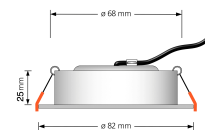

Produktdatenblatt

luxvenum

Produktinformationen

Name	LED-Einbaustrahler 230V nur 25mm flach dimmbare Lichtfarbe 1800-3000K, Ra / Cri 95, 7W statt 60W weißes Aluminium rund 60°
Artikelnummer	782515727524075278
Kategorien	Innenbeleuchtung, Flache Einbauleuchten, Dimmbare Einbauleuchten, Smart Home, Einbauleuchten, Einbauleuchten

Produktfotos

Hersteller

Name	luxvenum LED GmbH
Weblink	www.luxvenum.com
Adresse	Am Kreisel West 12, 56814 Faid, Deutschland
WEEE-Reg.-Nr.:	DE 12732366

Technische Daten

Gesamtmaße	82x82x25mm
Lochausschnitt Ø	68-78mm
Spannung (V)	AC 230V
Leistung (W)	7W
Glühbirnenersatz	60W
Dimmbarkeit	Ja
Abstrahlwinkel	60° Reflektor
Lichtleistung	410 Lumen
Lichtfarbtemperatur (K)	Dimmbare Farbtemperatur 1800-3000K
Farbwiedergabe (CRI / Ra)	CRI/Ra 95
Schutzklasse (IP)	IP20
Mittlere Lebensdauer	35.000 Std.
Schwenkbar	Ja
Material	Aluminium