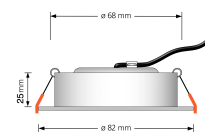

Produktdatenblatt

luxvenum

Produktinformationen

Name	LED-Einbaustrahler 230V nur 25mm flach dimmbare Lichtfarbe 1800-3000K, Ra / Cri 95, 7W statt 60W weißes Aluminium rund 60°
Artikelnummer	782515727524075278
Kategorien	Innenbeleuchtung, Flache Einbauleuchten, Dimmbare Einbauleuchten, Smart Home, Einbauleuchten, Einbauleuchten

Produktfotos

Hersteller

Name	luxvenum LED GmbH
Weblink	www.luxvenum.com
Adresse	Am Kreisel West 12, 56814 Faid, Deutschland
WEEE-Reg.-Nr.:	DE 12732366

Technische Daten

Gesamtmaße	82x82x25mm
Lochanschnitt Ø	68-78mm
Spannung (V)	AC 230V
Leistung (W)	7W
Glühbirnenersatz	60W
Dimmbarkeit	Ja
Abstrahlwinkel	60° Reflektor
Lichtleistung	410 Lumen
Lichtfarbtemperatur (K)	Dimmbare Farbtemperatur 1800-3000K
Farbwiedergabe (CRI / Ra)	CRI/Ra 95
Schutzklasse (IP)	IP20
Mittlere Lebensdauer	35.000 Std.
Schwenkbar	Ja
Material	Aluminium