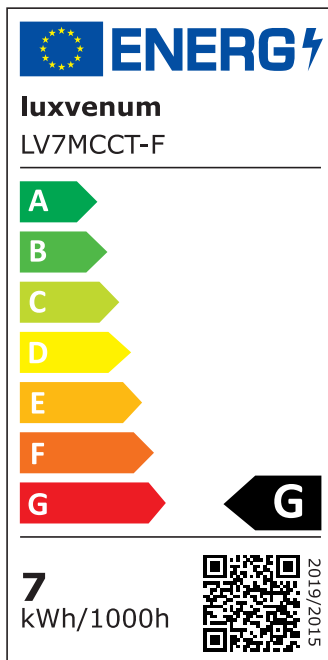

Schwenkbar	Ja
Material	Aluminium
Sockel	ultra flach
Form	eckig
Schaltzyklen	> 15.000
Anlaufzeit	< 1,00 Sek.
Zündzeit	< 0,5 Sek.
Farbe	matt-geschliffen
Farbkonsistenz	< 6 SDCM
Energieeffizienzklasse	G
Marke / Hersteller	Luxvenum
Herstellergarantie	4 Jahre

EU Energielabel

RoHS