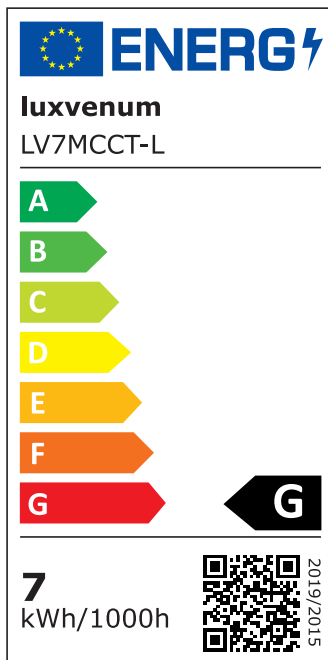

Schwenkbar	Ja
Material	Aluminium
Sockel	ultra flach
Form	eckig
Schaltzyklen	> 15.000
Anlaufzeit	< 1,00 Sek.
Zündzeit	< 0,5 Sek.
Farbe	matt-geschliffen
Farbkonsistenz	< 6 SDCM
Energieeffizienzklasse	G
Marke / Hersteller	Luxvenum
Herstellergarantie	4 Jahre

EU Energielabel

RoHS