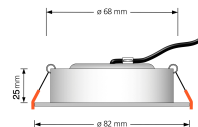

Produktfotos

Hersteller

Name	luxvenum LED GmbH
Weblink	www.luxvenum.com
Adresse	Am Kreisel West 12, 56814 Faid, Deutschland
WEEE-Reg.-Nr.:	DE 12732366

Technische Daten

Gesamtmaße	82x82x25mm
Lochanschnitt Ø	68-78mm
Spannung (V)	AC 230V
Leistung (W)	7W
Glühbirnenersatz	50W
Dimmbarkeit	Ja
Abstrahlwinkel	120° Milchglas
Lichtleistung	380 Lumen
Lichtfarbtemperatur (K)	Dimmbare Farbtemperatur 1800-3000K
Farbwiedergabe (CRI / Ra)	CRI/Ra 95
Schutzklasse (IP)	IP20
Mittlere Lebensdauer	35.000 Std.
Schwenkbar	Ja