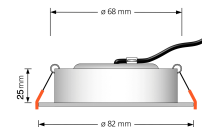

Produktfotos

Hersteller

Name	luxvenum LED GmbH
Weblink	www.luxvenum.com
Adresse	Am Kreisel West 12, 56814 Faid, Deutschland
WEEE-Reg.-Nr.:	DE 12732366

Technische Daten

Gesamtmaße	82x82x25mm
Lochanschnitt Ø	68-78mm
Spannung (V)	AC 230V
Leistung (W)	7W
Glühbirnenersatz	50W
Dimmbarkeit	Ja
Abstrahlwinkel	120° Milchglas
Lichtleistung	380 Lumen
Lichtfarbtemperatur (K)	Dimmbare Farbtemperatur 1800-3000K
Farbwiedergabe (CRI / Ra)	CRI/Ra 95
Schutzklasse (IP)	IP20
Mittlere Lebensdauer	35.000 Std.
Schwenkbar	Ja