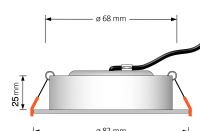

Produktfotos

Hersteller

Name	luxvenum LED GmbH
Weblink	www.luxvenum.com
Adresse	Am Kreisel West 12, 56814 Faid, Deutschland
WEEE-Reg.-Nr.:	DE 12732366

Technische Daten

Gesamtmaße	82x82x25mm
Lochanschnitt Ø	68-78mm
Spannung (V)	AC 230V
Leistung (W)	7W
Glühbirnenersatz	60W
Dimmbarkeit	Ja
Abstrahlwinkel	60° Reflektor
Lichtleistung	410 Lumen
Lichtfarbtemperatur (K)	Dimmbare Farbtemperatur 1800-3000K
Farbwiedergabe (CRI / Ra)	CRI/Ra 95
Schutzklasse (IP)	IP20
Mittlere Lebensdauer	35.000 Std.
Schwenkbar	Ja