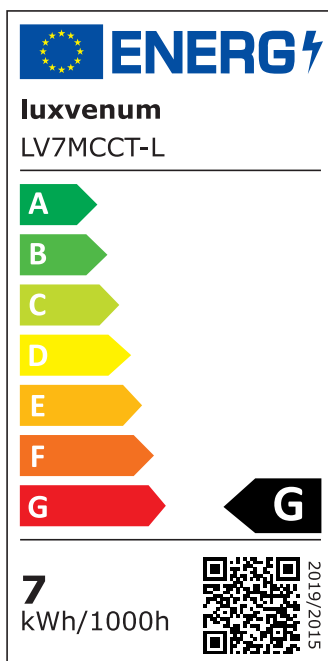

Material	Aluminium
Sockel	ultra flach
Form	rund
Schaltzyklen	> 15.000
Anlaufzeit	< 1,00 Sek.
Zündzeit	< 0,5 Sek.
Farbe	matt-geschliffen
Farbkonsistenz	< 6 SDCM
Energieeffizienzklasse	G
Marke / Hersteller	Luxvenum
Herstellergarantie	4 Jahre

EU Energielabel

RoHS