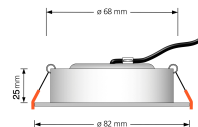

Produktfotos

Hersteller

Name	luxvenum LED GmbH
Weblink	www.luxvenum.com
Adresse	Am Kreisel West 12, 56814 Faid, Deutschland
WEEE-Reg.-Nr.:	DE 12732366

Technische Daten

Gesamtmaße	82x82x25mm
Lochanschnitt Ø	68-78mm
Spannung (V)	AC 230V
Leistung (W)	7W
Glühbirnenersatz	60W
Dimmbarkeit	Ja
Abstrahlwinkel	60° Reflektor
Lichtleistung	410 Lumen
Lichtfarbtemperatur (K)	Dimmbare Farbtemperatur 1800-3000K
Farbwiedergabe (CRI / Ra)	CRI/Ra 95
Schutzklasse (IP)	IP20
Mittlere Lebensdauer	35.000 Std.
Schwenkbar	Ja