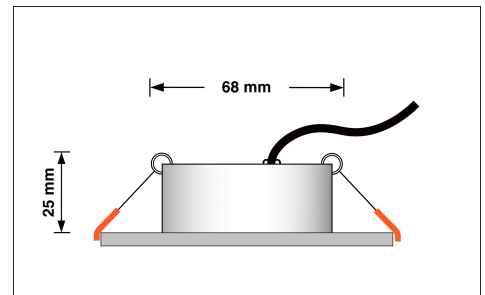

Produktfotos

Hersteller

Name	luxvenum LED GmbH
Weblink	www.luxvenum.com
Adresse	Am Kreisel West 12, 56814 Faid, Deutschland
WEEE-Reg.-Nr.:	DE 12732366

Technische Daten

Gesamtmaße	82x82x25mm
Lochausschnitt Ø	68-78mm
Spannung (V)	AC 230V
Leistung (W)	7W
Glühbirnenersatz	60W
Dimmbarkeit	Ja
Abstrahlwinkel	60° Reflektor
Lichtleistung	410 Lumen
Lichtfarbtemperatur (K)	Dimmbare Farbtemperatur 1800-3000K
Farbwiedergabe (CRI / Ra)	CRI/Ra 95
Schutzklasse (IP)	IP20
Mittlere Lebensdauer	35.000 Std.
Schwenkbar	Ja