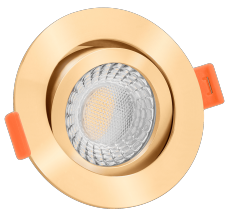

Produktdatenblatt

luxvenum

Produktinformationen

Name	LED-Einbaustrahler 230V nur 25mm flach dimmbare Lichtfarbe 1800-3000K, Ra / Cri 95, 7W statt 60W goldenes Aluminium rund 60°
Artikelnummer	662425725463
Kategorien	Innenbeleuchtung, Flache Einbauleuchten, Dimmbare Einbauleuchten, Smart Home, Einbauleuchten, Einbauleuchten

Produktfotos

Hersteller

Name	luxvenum LED GmbH
Weblink	www.luxvenum.com
Adresse	Am Kreisel West 12, 56814 Faid, Deutschland
WEEE-Reg.-Nr.:	DE 12732366

Technische Daten

Gesamtmaße	82x82x25mm
Lochausschnitt Ø	68-78mm
Spannung (V)	AC 230V
Leistung (W)	7W
Glühbirnenersatz	60W
Dimmbarkeit	Ja
Abstrahlwinkel	60° Reflektor
Lichtleistung	410 Lumen
Lichtfarbtemperatur (K)	Dimmbare Farbtemperatur 1800-3000K
Farbwiedergabe (CRI / Ra)	CRI/Ra 95
Schutzklasse (IP)	IP20
Mittlere Lebensdauer	35.000 Std.
Schwenkbar	Ja

Material	Aluminium
Sockel	ultra flach
Form	rund
Schaltzyklen	> 15.000
Anlaufzeit	< 1,00 Sek.
Zündzeit	< 0,5 Sek.
Farbe	gold
Farbkonsistenz	< 6 SDCM
Energieeffizienzklasse	G
Marke / Hersteller	Luxvenum