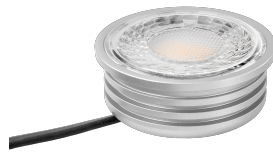

Produktdatenblatt

luxvenum

Produktinformationen

Name	LED-Einbaustrahler 230V nur 25mm flach dimmbare Lichtfarbe 1800-3000K, Ra / Cri 95, 7W statt 60W goldenes Aluminium rund 60°
Artikelnummer	662425725463
Kategorien	Innenbeleuchtung, Flache Einbauleuchten, Dimmbare Einbauleuchten, Smart Home, Einbauleuchten, Einbauleuchten

Produktfotos

Hersteller

Name	luxvenum LED GmbH
Weblink	www.luxvenum.com
Adresse	Am Kreisel West 12, 56814 Faid, Deutschland
WEEE-Reg.-Nr.:	DE 12732366

Technische Daten

Gesamtmaße	82x82x25mm
Lochausschnitt Ø	68-78mm
Spannung (V)	AC 230V
Leistung (W)	7W
Glühbirnenersatz	60W
Dimmbarkeit	Ja
Abstrahlwinkel	60° Reflektor
Lichtleistung	410 Lumen
Lichtfarbtemperatur (K)	Dimmbare Farbtemperatur 1800-3000K
Farbwiedergabe (CRI / Ra)	CRI/Ra 95
Schutzklasse (IP)	IP20
Mittlere Lebensdauer	35.000 Std.
Schwenkbar	Ja

Material	Aluminium
Sockel	ultra flach
Form	rund
Schaltzyklen	> 15.000
Anlaufzeit	< 1,00 Sek.
Zündzeit	< 0,5 Sek.
Farbe	gold
Farbkonsistenz	< 6 SDCM
Energieeffizienzklasse	G
Marke / Hersteller	Luxvenum