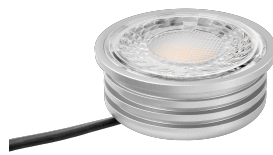

Produktdatenblatt

luxvenum

Produktinformationen

Name	LED-Einbaustrahler 230V nur 25mm flach dimmbare Lichtfarbe 1800-3000K, Ra / Cri 95, 7W statt 60W goldenes Aluminium rund 60°
Artikelnummer	662425725463
Kategorien	Innenbeleuchtung, Flache Einbauleuchten, Dimmbare Einbauleuchten, Smart Home, Einbauleuchten, Einbauleuchten

Produktfotos

Hersteller

Name	luxvenum LED GmbH
Weblink	www.luxvenum.com
Adresse	Am Kreisel West 12, 56814 Faid, Deutschland
WEEE-Reg.-Nr.:	DE 12732366

Technische Daten

Gesamtmaße	82x82x25mm
Lochausschnitt Ø	68-78mm
Spannung (V)	AC 230V
Leistung (W)	7W
Glühbirnenersatz	60W
Dimmbarkeit	Ja
Abstrahlwinkel	60° Reflektor
Lichtleistung	410 Lumen
Lichtfarbtemperatur (K)	Dimmbare Farbtemperatur 1800-3000K
Farbwiedergabe (CRI / Ra)	CRI/Ra 95
Schutzklasse (IP)	IP20
Mittlere Lebensdauer	35.000 Std.
Schwenkbar	Ja