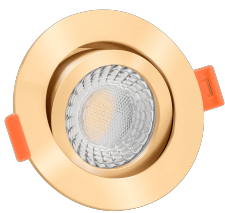

Produktdatenblatt

luxvenum

Produktinformationen

Name	LED-Einbaustrahler 230V nur 25mm flach dimmbare Lichtfarbe 1800-3000K, Ra / Cri 95, 7W statt 60W goldenes Aluminium rund 60°
Artikelnummer	662425725463
Kategorien	Innenbeleuchtung, Flache Einbauleuchten, Dimmbare Einbauleuchten, Smart Home, Einbauleuchten, Einbauleuchten

Produktfotos

Hersteller

Name	luxvenum LED GmbH
Weblink	www.luxvenum.com
Adresse	Am Kreisel West 12, 56814 Faid, Deutschland
WEEE-Reg.-Nr.:	DE 12732366

Technische Daten

Gesamtmaße	82x82x25mm
Lochausschnitt Ø	68-78mm
Spannung (V)	AC 230V
Leistung (W)	7W
Glühbirnenersatz	60W
Dimmbarkeit	Ja
Abstrahlwinkel	60° Reflektor
Lichtleistung	410 Lumen
Lichtfarbtemperatur (K)	Dimmbare Farbtemperatur 1800-3000K
Farbwiedergabe (CRI / Ra)	CRI/Ra 95
Schutzklasse (IP)	IP20
Mittlere Lebensdauer	35.000 Std.
Schwenkbar	Ja