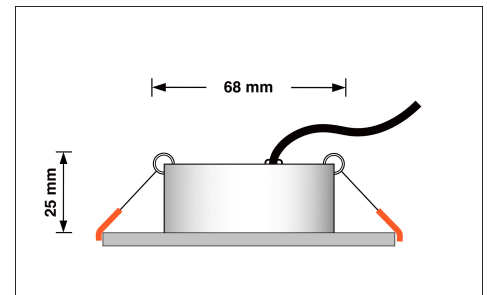

Produktdatenblatt

luxvenum

Produktinformationen

Name	LED-Einbaustrahler 230V nur 25mm flach dimmbare Lichtfarbe 1800-3000K, Ra / Cri 95, 7W statt 60W anthrazites Aluminium eckig 60°
Artikelnummer	9846513005611546
Kategorien	Innenbeleuchtung, Flache Einbauleuchten, Dimmbare Einbauleuchten, Smart Home, Einbauleuchten, Einbauleuchten

Produktfotos

Hersteller

Name	luxvenum LED GmbH
Weblink	www.luxvenum.com
Adresse	Am Kreisel West 12, 56814 Faid, Deutschland
WEEE-Reg.-Nr.:	DE 12732366

Technische Daten

Gesamtmaße	82x82x25mm
Lochausschnitt Ø	68-78mm
Spannung (V)	AC 230V
Leistung (W)	7W
Glühbirnenersatz	60W
Dimmbarkeit	Ja
Abstrahlwinkel	60° Reflektor
Lichtleistung	410 Lumen
Lichtfarbtemperatur (K)	Dimmbare Farbtemperatur 1800-3000K
Farbwiedergabe (CRI / Ra)	CRI/Ra 95
Schutzklasse (IP)	IP20
Mittlere Lebensdauer	35.000 Std.
Schwenkbar	Ja