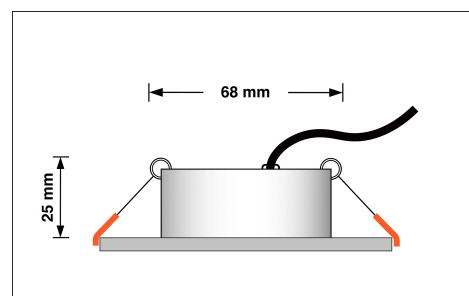

Produktdatenblatt

Produktinformationen

Name	LED-Einbaustrahler 230V nur 25mm flach dimmbare Lichtfarbe 1800-3000K, Ra / Cri 95, 7W statt 60W anthrazites Aluminium eckig 60°
Artikelnummer	9846513005611546
Kategorien	Innenbeleuchtung, Flache Einbauleuchten, Dimmbare Einbauleuchten, Smart Home, Einbauleuchten, Einbauleuchten

Produktfotos

Hersteller

Name	luxvenum LED GmbH
Weblink	www.luxvenum.com
Adresse	Am Kreisel West 12, 56814 Faid, Deutschland
WEEE-Reg.-Nr.:	DE 12732366

Technische Daten

Gesamtmaße	82x82x25mm
Lochausschnitt Ø	68-78mm
Spannung (V)	AC 230V
Leistung (W)	7W
Glühbirnenersatz	60W
Dimmbarkeit	Ja
Abstrahlwinkel	60° Reflektor
Lichtleistung	410 Lumen
Lichtfarbtemperatur (K)	Dimmbare Farbtemperatur 1800-3000K
Farbwiedergabe (CRI / Ra)	CRI/Ra 95
Schutzklasse (IP)	IP20
Mittlere Lebensdauer	35.000 Std.
Schwenkbar	Ja