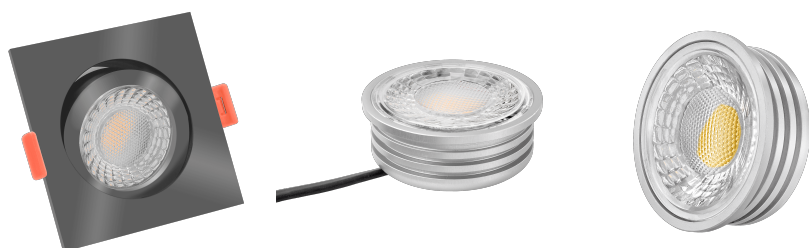

Produktdatenblatt

Produktinformationen

Name	LED-Einbaustrahler 230V nur 25mm flach dimmbare Lichtfarbe 1800-3000K, Ra / Cri 95, 7W statt 60W anthrazites Aluminium eckig 60°
Artikelnummer	9846513005611546
Kategorien	Innenbeleuchtung, Flache Einbauleuchten, Dimmbare Einbauleuchten, Smart Home, Einbauleuchten, Einbauleuchten

Produktfotos

Hersteller

Name	luxvenum LED GmbH
Weblink	www.luxvenum.com
Adresse	Am Kreisel West 12, 56814 Faid, Deutschland
WEEE-Reg.-Nr.:	DE 12732366

Technische Daten

Gesamtmaße	82x82x25mm
Lochausschnitt Ø	68-78mm
Spannung (V)	AC 230V
Leistung (W)	7W
Glühbirnenersatz	60W
Dimmbarkeit	Ja
Abstrahlwinkel	60° Reflektor
Lichtleistung	410 Lumen
Lichtfarbtemperatur (K)	Dimmbare Farbtemperatur 1800-3000K
Farbwiedergabe (CRI / Ra)	CRI/Ra 95
Schutzklasse (IP)	IP20
Mittlere Lebensdauer	35.000 Std.
Schwenkbar	Ja