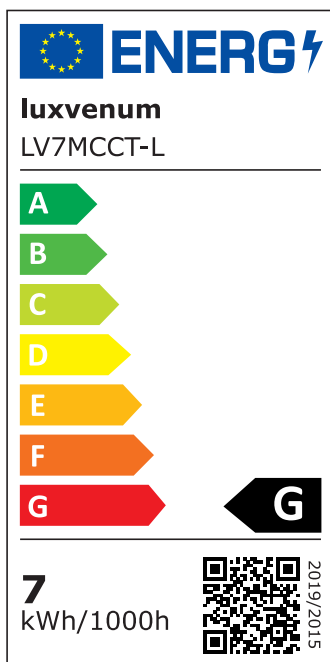

Produktdatenblatt

Produktinformationen

Name	LED-Einbaustrahler 230V nur 25mm flach dimmbare Lichtfarbe 1800-3000K, Ra / Cri 95, 7W statt 60W anthrazites Aluminium rund 60°
Artikelnummer	88522454450402572
Kategorien	Innenbeleuchtung, Flache Einbauleuchten, Dimmbare Einbauleuchten, Smart Home, Einbauleuchten, Einbauleuchten

Produktfotos

Hersteller

Name	luxvenum LED GmbH
Weblink	www.luxvenum.com
Adresse	Am Kreisel West 12, 56814 Faid, Deutschland
WEEE-Reg.-Nr.:	DE 12732366

Technische Daten

Gesamtmaße	82x82x25mm
Lochausschnitt Ø	68-78mm
Spannung (V)	AC 230V
Leistung (W)	7W
Glühbirnenersatz	60W
Dimmbarkeit	Ja
Abstrahlwinkel	60° Reflektor
Lichtleistung	410 Lumen
Lichtfarbtemperatur (K)	Dimmbare Farbtemperatur 1800-3000K
Farbwiedergabe (CRI / Ra)	CRI/Ra 95
Schutzklasse (IP)	IP20
Mittlere Lebensdauer	35.000 Std.
Schwenkbar	Ja
Material	Aluminium
Sockel	ultra flach

Form	rund
Schaltzyklen	> 15.000
Anlaufzeit	< 1,00 Sek.
Zündzeit	< 0,5 Sek.
Farbe	anthrazit
Farbkonsistenz	< 6 SDCM
Energieeffizienzklasse	G
Marke / Hersteller	Luxvenum
Herstellergarantie	4 Jahre

EU Energielabel