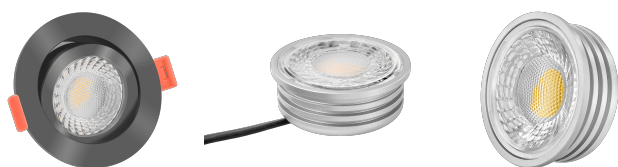

Produktdatenblatt

Produktinformationen

Name	LED-Einbaustrahler 230V nur 25mm flach dimmbare Lichtfarbe 1800-3000K, Ra / Cri 95, 7W statt 60W anthrazites Aluminium rund 60°
Artikelnummer	88522454450402572
Kategorien	Innenbeleuchtung, Flache Einbauleuchten, Dimmbare Einbauleuchten, Smart Home, Einbauleuchten, Einbauleuchten

Produktfotos

Hersteller

Name	luxvenum LED GmbH
Weblink	www.luxvenum.com
Adresse	Am Kreisel West 12, 56814 Faid, Deutschland
WEEE-Reg.-Nr.:	DE 12732366

Technische Daten

Gesamtmaße	82x82x25mm
Lochausschnitt Ø	68-78mm
Spannung (V)	AC 230V
Leistung (W)	7W
Glühbirnenersatz	60W
Dimmbarkeit	Ja
Abstrahlwinkel	60° Reflektor
Lichtleistung	410 Lumen
Lichtfarbtemperatur (K)	Dimmbare Farbtemperatur 1800-3000K
Farbwiedergabe (CRI / Ra)	CRI/Ra 95
Schutzklasse (IP)	IP20
Mittlere Lebensdauer	35.000 Std.
Schwenkbar	Ja
Material	Aluminium
Sockel	ultra flach

Form	rund
Schaltzyklen	> 15.000
Anlaufzeit	< 1,00 Sek.
Zündzeit	< 0,5 Sek.
Farbe	anthrazit
Farbkonsistenz	< 6 SDCM
Energieeffizienzklasse	G
Marke / Hersteller	Luxvenum
Herstellergarantie	4 Jahre

EU Energielabel