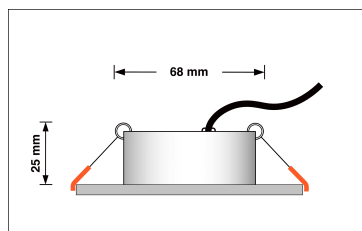

Produktfotos

Hersteller

Name	luxvenum LED GmbH
Weblink	www.luxvenum.com
Adresse	Am Kreisel West 12, 56814 Faid, Deutschland
WEEE-Reg.-Nr.:	DE 12732366

Technische Daten

Gesamtmaße	82x82x25mm
Lochausschnitt Ø	68-78mm
Spannung (V)	AC 230V
Leistung (W)	7W
Glühbirnenersatz	60W
Dimmbarkeit	Ja
Abstrahlwinkel	60° Reflektor
Lichtleistung	410 Lumen
Lichtfarbtemperatur (K)	Dimmbare Farbtemperatur 1800-3000K
Farbwiedergabe (CRI / Ra)	CRI/Ra 95
Schutzklasse (IP)	IP20
Mittlere Lebensdauer	35.000 Std.
Schwenkbar	Ja
Material	Aluminium
Sockel	ultra flach