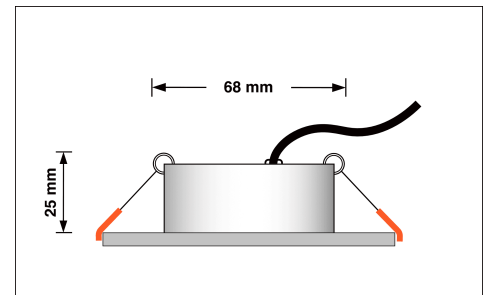

Produktfotos

Hersteller

Name	luxvenum LED GmbH
Weblink	www.luxvenum.com
Adresse	Am Kreisel West 12, 56814 Faid, Deutschland
WEEE-Reg.-Nr.:	DE 12732366

Technische Daten

Gesamtmaße	82x82x25mm
Lochausschnitt Ø	68-78mm
Spannung (V)	AC 230V
Leistung (W)	7W
Glühbirnenersatz	60W
Dimmbarkeit	Ja
Abstrahlwinkel	60° Reflektor
Lichtleistung	410 Lumen
Lichtfarbtemperatur (K)	Dimmbare Farbtemperatur 1800-3000K
Farbwiedergabe (CRI / Ra)	CRI/Ra 95
Schutzklasse (IP)	IP20
Mittlere Lebensdauer	35.000 Std.
Schwenkbar	Ja