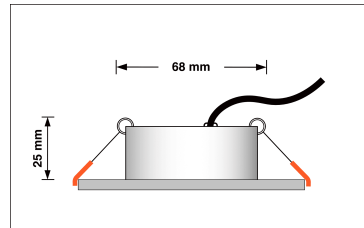

Produktfotos

Hersteller

Name	luxvenum LED GmbH
Weblink	www.luxvenum.com
Adresse	Am Kreisel West 12, 56814 Faid, Deutschland
WEEE-Reg.-Nr.:	DE 12732366

Technische Daten

Gesamtmaße	82x82x25mm
Lochausschnitt Ø	68-78mm
Spannung (V)	AC 230V
Leistung (W)	7W
Glühbirnenersatz	60W
Dimmbarkeit	Ja
Abstrahlwinkel	60° Reflektor
Lichtleistung	410 Lumen
Lichtfarbtemperatur (K)	Dimmbare Farbtemperatur 1800-3000K
Farbwiedergabe (CRI / Ra)	CRI/Ra 95
Schutzklasse (IP)	IP20
Mittlere Lebensdauer	35.000 Std.
Schwenkbar	Ja
Material	Aluminium
Sockel	ultra flach