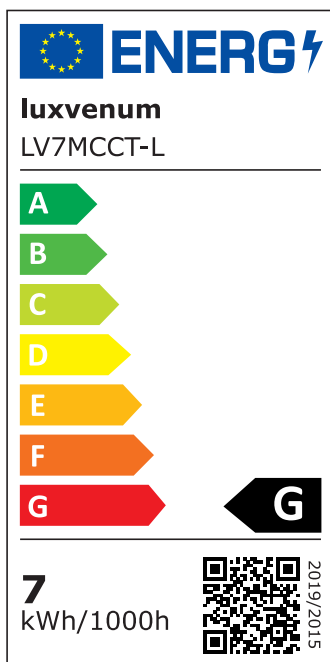

Sockel	ultra flach
Form	eckig
Schaltzyklen	> 15.000
Anlaufzeit	< 1,00 Sek.
Zündzeit	< 0,5 Sek.
Farbe	Bronze-gebürstet
Farbkonsistenz	< 6 SDCM
Energieeffizienzklasse	G
Marke / Hersteller	Luxvenum

EU Energielabel

RoHS