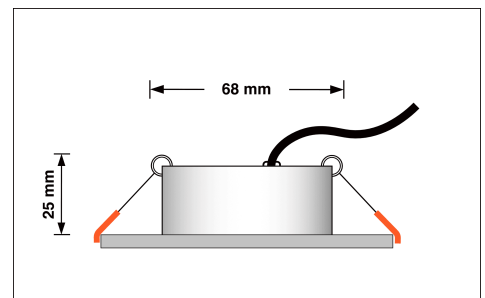

Produktfotos

Hersteller

Name	luxvenum LED GmbH
Weblink	www.luxvenum.com
Adresse	Am Kreisel West 12, 56814 Faid, Deutschland
WEEE-Reg.-Nr.:	DE 12732366

Technische Daten

Lochausschnitt Ø	68-78mm
Spannung (V)	AC 230V
Leistung (W)	7W
Glühbirnenersatz	60W
Dimmbarkeit	Ja
Abstrahlwinkel	60° Reflektor
Lichtleistung	410 Lumen
Lichtfarbtemperatur (K)	Dimmbare Farbtemperatur 1800-3000K
Farbwiedergabe (CRI / Ra)	CRI/Ra 95
Schutzklasse (IP)	IP20
Mittlere Lebensdauer	35.000 Std.
Schwenkbar	Ja
Material	Aluminium