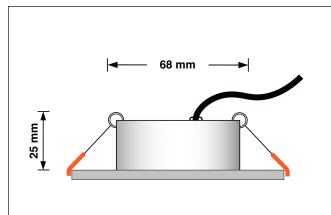

Produktdatenblatt

luxvenum

Produktinformationen

Name	LED-Einbaustrahler 230V nur 25mm flach dimmbare Lichtfarbe 1800-3000K, Ra / Cri 95, 7W statt 60W Bronze-gebürstetes Aluminium rund 60°
Artikelnummer	662552725757241045741
Kategorien	Innenbeleuchtung, Flache Einbauleuchten, Dimmbare Einbauleuchten, Smart Home, Einbauleuchten, Einbauleuchten

Produktfotos

Hersteller

Name	luxvenum LED GmbH
Weblink	www.luxvenum.com
Adresse	Am Kreisel West 12, 56814 Faid, Deutschland
WEEE-Reg.-Nr.:	DE 12732366

Technische Daten

Gesamtmaße	82x82x25mm
Lochanschnitt Ø	68-78mm
Spannung (V)	AC 230V
Leistung (W)	7W
Glühbirnenersatz	60W
Dimmbarkeit	Ja
Abstrahlwinkel	60° Reflektor
Lichtleistung	410 Lumen
Lichtfarbtemperatur (K)	Dimmbare Farbtemperatur 1800-3000K
Farbwiedergabe (CRI / Ra)	CRI/Ra 95
Schutzklasse (IP)	IP20
Mittlere Lebensdauer	35.000 Std.
Schwenkbar	Ja
Material	Aluminium