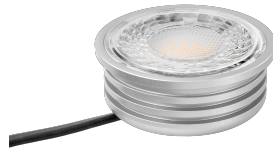

Produktdatenblatt

luxvenum

Produktinformationen

Name	LED-Einbaustrahler 230V nur 25mm flach dimmbare Lichtfarbe 1800-3000K, Ra / Cri 95, 7W statt 60W Bronze-gebürstetes Aluminium rund 60°
Artikelnummer	662552725757241045741
Kategorien	Innenbeleuchtung, Flache Einbauleuchten, Dimmbare Einbauleuchten, Smart Home, Einbauleuchten, Einbauleuchten

Produktfotos

Hersteller

Name	luxvenum LED GmbH
Weblink	www.luxvenum.com
Adresse	Am Kreisel West 12, 56814 Faid, Deutschland
WEEE-Reg.-Nr.:	DE 12732366

Technische Daten

Gesamtmaße	82x82x25mm
Lochausschnitt Ø	68-78mm
Spannung (V)	AC 230V
Leistung (W)	7W
Glühbirnenersatz	60W
Dimmbarkeit	Ja
Abstrahlwinkel	60° Reflektor
Lichtleistung	410 Lumen
Lichtfarbtemperatur (K)	Dimmbare Farbtemperatur 1800-3000K
Farbwiedergabe (CRI / Ra)	CRI/Ra 95
Schutzklasse (IP)	IP20
Mittlere Lebensdauer	35.000 Std.
Schwenkbar	Ja

Material	Aluminium
Sockel	ultra flach
Form	rund
Schaltzyklen	> 15.000
Anlaufzeit	< 1,00 Sek.
Zündzeit	< 0,5 Sek.
Farbe	Bronze-gebürstet
Farbkonsistenz	< 6 SDCM
Energieeffizienzklasse	G
Marke / Hersteller	Luxvenum