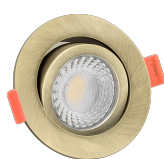

Produktdatenblatt

Produktinformationen

Name	LED-Einbaustrahler 230V nur 25mm flach dimmbare Lichtfarbe 1800-3000K, Ra / Cri 95, 7W statt 60W Bronze-gebürstetes Aluminium rund 60°
Artikelnummer	662552725757241045741
Kategorien	Innenbeleuchtung, Flache Einbauleuchten, Dimmbare Einbauleuchten, Smart Home, Einbauleuchten, Einbauleuchten

Produktfotos

Hersteller

Name	luxvenum LED GmbH
Weblink	www.luxvenum.com
Adresse	Am Kreisel West 12, 56814 Faid, Deutschland
WEEE-Reg.-Nr.:	DE 12732366

Technische Daten

Gesamtmaße	82x82x25mm
Lochausschnitt Ø	68-78mm
Spannung (V)	AC 230V
Leistung (W)	7W
Glühbirnenersatz	60W
Dimmbarkeit	Ja
Abstrahlwinkel	60° Reflektor
Lichtleistung	410 Lumen
Lichtfarbtemperatur (K)	Dimmbare Farbtemperatur 1800-3000K
Farbwiedergabe (CRI / Ra)	CRI/Ra 95
Schutzklasse (IP)	IP20
Mittlere Lebensdauer	35.000 Std.
Schwenkbar	Ja
Material	Aluminium

Sockel	ultra flach
Form	rund
Schaltzyklen	> 15.000
Anlaufzeit	< 1,00 Sek.
Zündzeit	< 0,5 Sek.
Farbe	Bronze-gebürstet
Farbkonsistenz	< 6 SDCM
Energieeffizienzklasse	G
Marke / Hersteller	Luxvenum
Herstellergarantie	4 Jahre