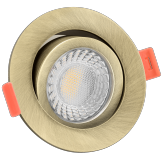

Produktdatenblatt

luxvenum

Produktinformationen

Name	LED-Einbaustrahler 230V nur 25mm flach dimmbare Lichtfarbe 1800-3000K, Ra / Cri 95, 7W statt 60W Bronze-gebürstetes Aluminium rund 60°
Artikelnummer	662552725757241045741
Kategorien	Innenbeleuchtung, Flache Einbauleuchten, Dimmbare Einbauleuchten, Smart Home, Einbauleuchten, Einbauleuchten

Produktfotos

Hersteller

Name	luxvenum LED GmbH
Weblink	www.luxvenum.com
Adresse	Am Kreisel West 12, 56814 Faid, Deutschland
WEEE-Reg.-Nr.:	DE 12732366

Technische Daten

Gesamtmaße	82x82x25mm
Lochanschnitt Ø	68-78mm
Spannung (V)	AC 230V
Leistung (W)	7W
Glühbirnenersatz	60W
Dimmbarkeit	Ja
Abstrahlwinkel	60° Reflektor
Lichtleistung	410 Lumen
Lichtfarbtemperatur (K)	Dimmbare Farbtemperatur 1800-3000K
Farbwiedergabe (CRI / Ra)	CRI/Ra 95
Schutzklasse (IP)	IP20
Mittlere Lebensdauer	35.000 Std.
Schwenkbar	Ja
Material	Aluminium