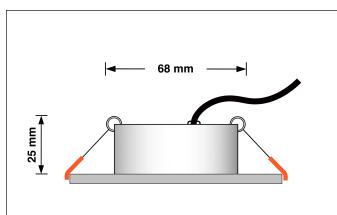

Produktfotos

Hersteller

Name	luxvenum LED GmbH
Weblink	www.luxvenum.com
Adresse	Am Kreisel West 12, 56814 Faid, Deutschland
WEEE-Reg.-Nr.:	DE 12732366

Technische Daten

Gesamtmaße	82x82x25mm
Lochausschnitt Ø	68-78mm
Spannung (V)	AC 230V
Leistung (W)	7W
Glühbirnenersatz	60W
Dimmbarkeit	Ja
Abstrahlwinkel	60° Reflektor
Lichtleistung	410 Lumen
Lichtfarbtemperatur (K)	Dimmbare Farbtemperatur 1800-3000K
Farbwiedergabe (CRI / Ra)	CRI/Ra 95
Schutzklasse (IP)	IP20
Mittlere Lebensdauer	35.000 Std.
Schwenkbar	Ja
Material	Aluminium