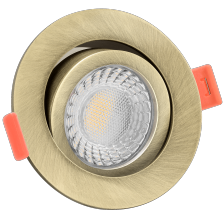

Produktdatenblatt

luxvenum

Produktinformationen

Name	LED-Einbaustrahler 230V nur 25mm flach dimmbare Lichtfarbe 1800-3000K, Ra / Cri 95, 7W statt 60W Bronze-gebürstetes Aluminium rund 60°
Artikelnummer	662552725757241045741
Kategorien	Innenbeleuchtung, Flache Einbauleuchten, Dimmbare Einbauleuchten, Smart Home, Einbauleuchten, Einbauleuchten

Produktfotos

Hersteller

Name	luxvenum LED GmbH
Weblink	www.luxvenum.com
Adresse	Am Kreisel West 12, 56814 Faid, Deutschland
WEEE-Reg.-Nr.:	DE 12732366

Technische Daten

Gesamtmaße	82x82x25mm
Lochausschnitt Ø	68-78mm
Spannung (V)	AC 230V
Leistung (W)	7W
Glühbirnenersatz	60W
Dimmbarkeit	Ja
Abstrahlwinkel	60° Reflektor
Lichtleistung	410 Lumen
Lichtfarbtemperatur (K)	Dimmbare Farbtemperatur 1800-3000K
Farbwiedergabe (CRI / Ra)	CRI/Ra 95
Schutzklasse (IP)	IP20
Mittlere Lebensdauer	35.000 Std.
Schwenkbar	Ja

Material	Aluminium
Sockel	ultra flach
Form	rund
Schaltzyklen	> 15.000
Anlaufzeit	< 1,00 Sek.
Zündzeit	< 0,5 Sek.
Farbe	Bronze-gebürstet
Farbkonsistenz	< 6 SDCM
Energieeffizienzklasse	G
Marke / Hersteller	Luxvenum