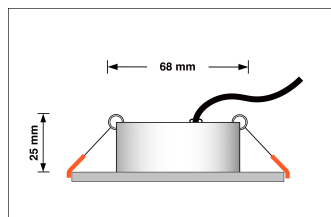

Produktfotos

Hersteller

Name	luxvenum LED GmbH
Weblink	www.luxvenum.com
Adresse	Am Kreisel West 12, 56814 Faid, Deutschland
WEEE-Reg.-Nr.:	DE 12732366

Technische Daten

Gesamtmaße	82x82x25mm
Lochanschnitt Ø	68-78mm
Spannung (V)	AC 230V
Leistung (W)	7W
Glühbirnenersatz	60W
Dimmbarkeit	Ja
Abstrahlwinkel	60° Reflektor
Lichtleistung	410 Lumen
Lichtfarbtemperatur (K)	Dimmbare Farbtemperatur 1800-3000K
Farbwiedergabe (CRI / Ra)	CRI/Ra 95
Schutzklasse (IP)	IP20
Mittlere Lebensdauer	35.000 Std.
Schwenkbar	Ja
Material	Aluminium