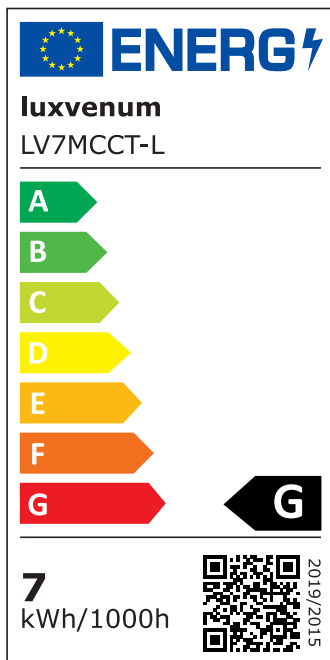

Sockel	ultra flach
Form	eckig
Schaltzyklen	> 15.000
Anlaufzeit	< 1,00 Sek.
Zündzeit	< 0,5 Sek.
Farbe	chrom-poliert
Farbkonsistenz	< 6 SDCM
Marke / Hersteller	Luxvenum
Energieeffizienzklasse	G

EU Energielabel

RoHS