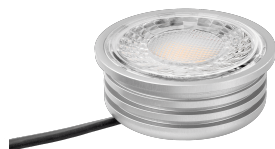

Produktdatenblatt

Produktinformationen

Name	LED-Einbaustrahler 230V nur 25mm flach dimmbare Lichtfarbe 1800-3000K, Ra / Cri 95, 7W statt 60W Chrom-poliertes Aluminium rund 60°
Artikelnummer	6624257257225714221
Kategorien	Innenbeleuchtung, Flache Einbauleuchten, Dimmbare Einbauleuchten, Smart Home, Einbauleuchten, Einbauleuchten

Produktfotos

Hersteller

Name	luxvenum LED GmbH
Weblink	www.luxvenum.com
Adresse	Am Kreisel West 12, 56814 Faid, Deutschland
WEEE-Reg.-Nr.:	DE 12732366

Technische Daten

Lochausschnitt Ø	68-78mm
Spannung (V)	AC 230V
Leistung (W)	7W
Glühbirnenersatz	60W
Dimmbarkeit	Ja
Abstrahlwinkel	60° Reflektor
Lichtleistung	410 Lumen
Lichtfarbtemperatur (K)	Dimmbare Farbtemperatur 1800-3000K
Farbwiedergabe (CRI / Ra)	CRI/Ra 95
Schutzklasse (IP)	IP20
Mittlere Lebensdauer	35.000 Std.
Schwenkbar	Ja
Material	Aluminium

Socket	ultra flach
Form	rund
Schaltzyklen	> 15.000
Anlaufzeit	< 1,00 Sek.
Zündzeit	< 0,5 Sek.
Farbe	chrom-poliert
Farbkonsistenz	< 6 SDCM
Marke / Hersteller	Luxvenum
Herstellergarantie	4 Jahre
Energieeffizienzklasse	G