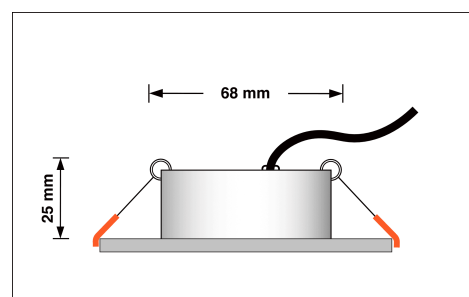

Produktdatenblatt

Produktinformationen

Name	LED-Einbaustrahler 230V nur 25mm flach dimmbare Lichtfarbe 1800-3000K, Ra / Cri 95, 7W statt 60W Chrom-poliertes Aluminium rund 60°
Artikelnummer	6624257257225714221
Kategorien	Innenbeleuchtung, Flache Einbauleuchten, Dimmbare Einbauleuchten, Smart Home, Einbauleuchten, Einbauleuchten

Produktfotos

Hersteller

Name	luxvenum LED GmbH
Weblink	www.luxvenum.com
Adresse	Am Kreisel West 12, 56814 Faid, Deutschland
WEEE-Reg.-Nr.:	DE 12732366

Technische Daten

Lochausschnitt Ø	68-78mm
Spannung (V)	AC 230V
Leistung (W)	7W
Glühbirnenersatz	60W
Dimmbarkeit	Ja
Abstrahlwinkel	60° Reflektor
Lichtleistung	410 Lumen
Lichtfarbtemperatur (K)	Dimmbare Farbtemperatur 1800-3000K
Farbwiedergabe (CRI / Ra)	CRI/Ra 95
Schutzklasse (IP)	IP20
Mittlere Lebensdauer	35.000 Std.
Schwenkbar	Ja
Material	Aluminium