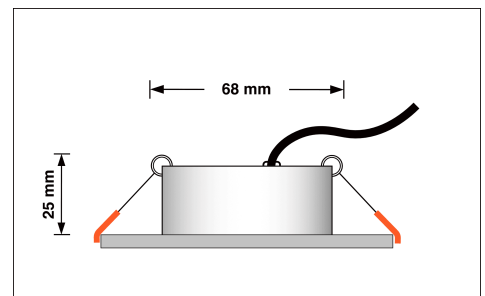

Produktdatenblatt

luxvenum

Produktinformationen

Name	LED-Einbaustrahler 230V nur 25mm flach dimmbare Lichtfarbe 1800-3000K, Ra / Cri 95, 7W statt 60W Chrom-poliertes Aluminium rund 60°
Artikelnummer	6624257257225714221
Kategorien	Einbauleuchten, Smart Home, Dimmbare Einbauleuchten, Flache Einbauleuchten, Innenbeleuchtung, Einbauleuchten

Produktfotos

Hersteller

Name	luxvenum LED GmbH
Weblink	www.luxvenum.com
Adresse	Am Kreisel West 12, 56814 Faid, Deutschland
WEEE-Reg.-Nr.:	DE 12732366

Technische Daten

Lochausschnitt Ø	68-78mm
Spannung (V)	AC 230V
Leistung (W)	7W
Glühbirnenersatz	60W
Dimmbarkeit	Ja
Abstrahlwinkel	60° Reflektor
Lichtleistung	410 Lumen
Lichtfarbtemperatur (K)	Dimmbare Farbtemperatur 1800-3000K
Farbwiedergabe (CRI / Ra)	CRI/Ra 95
Schutzklasse (IP)	IP20
Mittlere Lebensdauer	35.000 Std.
Schwenkbar	Ja
Material	Aluminium