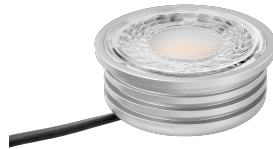

Produktdatenblatt

luxvenum

Produktinformationen

Name	LED-Einbaustrahler 230V nur 25mm flach dimmbare Lichtfarbe 1800-3000K, Ra / Cri 95, 7W statt 60W Chrom-poliertes Aluminium rund 60°
Artikelnummer	6624257257225714221
Kategorien	Einbauleuchten, Smart Home, Dimmbare Einbauleuchten, Flache Einbauleuchten, Innenbeleuchtung, Einbauleuchten

Produktfotos

Hersteller

Name	luxvenum LED GmbH
Weblink	www.luxvenum.com
Adresse	Am Kreisel West 12, 56814 Faid, Deutschland
WEEE-Reg.-Nr.:	DE 12732366

Technische Daten

Lochausschnitt Ø	68-78mm
Spannung (V)	AC 230V
Leistung (W)	7W
Glühbirnenersatz	60W
Dimmbarkeit	Ja
Abstrahlwinkel	60° Reflektor
Lichtleistung	410 Lumen
Lichtfarbtemperatur (K)	Dimmbare Farbtemperatur 1800-3000K
Farbwiedergabe (CRI / Ra)	CRI/Ra 95
Schutzklasse (IP)	IP20
Mittlere Lebensdauer	35.000 Std.
Schwenkbar	Ja
Material	Aluminium