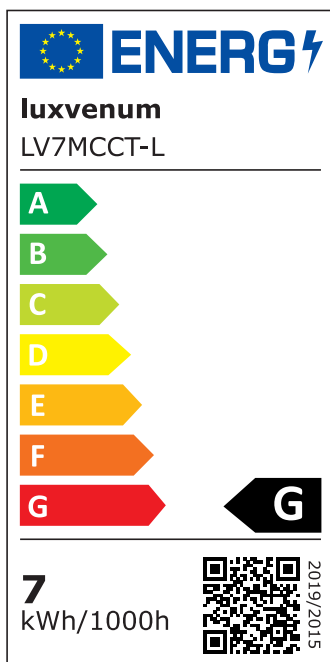

Sockel	ultra flach
Form	rund
Schaltzyklen	> 15.000
Anlaufzeit	< 1,00 Sek.
Zündzeit	< 0,5 Sek.
Farbe	chrom-poliert
Farbkonsistenz	< 6 SDCM
Marke / Hersteller	Luxvenum
Energieeffizienzklasse	G

EU Energielabel

RoHS