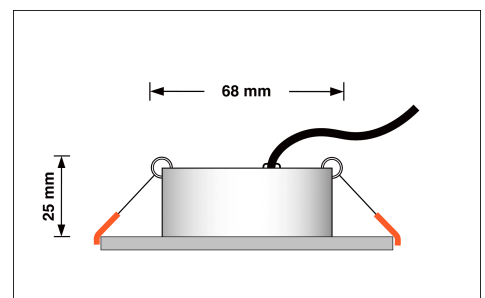

Produktdatenblatt

luxvenum

Produktinformationen

Name	LED-Einbaustrahler 230V nur 25mm flach dimmbare Lichtfarbe 1800-3000K, Ra / Cri 95, 7W statt 60W Chrom-poliertes Aluminium rund 60°
Artikelnummer	6624257257225714221
Kategorien	Innenbeleuchtung, Flache Einbauleuchten, Dimmbare Einbauleuchten, Smart Home, Einbauleuchten, Einbauleuchten

Produktfotos

Hersteller

Name	luxvenum LED GmbH
Weblink	www.luxvenum.com
Adresse	Am Kreisel West 12, 56814 Faid, Deutschland
WEEE-Reg.-Nr.:	DE 12732366

Technische Daten

Lochausschnitt Ø	68-78mm
Spannung (V)	AC 230V
Leistung (W)	7W
Glühbirnenersatz	60W
Dimmbarkeit	Ja
Abstrahlwinkel	60° Reflektor
Lichtleistung	410 Lumen
Lichtfarbtemperatur (K)	Dimmbare Farbtemperatur 1800-3000K
Farbwiedergabe (CRI / Ra)	CRI/Ra 95
Schutzklasse (IP)	IP20
Mittlere Lebensdauer	35.000 Std.
Schwenkbar	Ja
Material	Aluminium