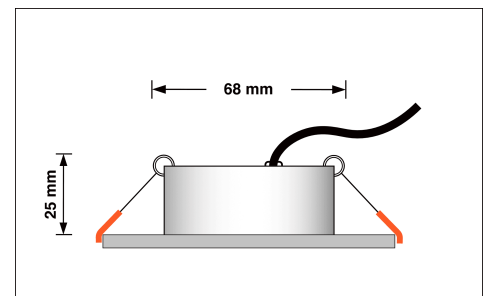

Produktdatenblatt

luxvenum

Produktinformationen

Name	LED-Einbaustrahler 230V nur 25mm flach dimmbare Lichtfarbe 1800-3000K, Ra / Cri 95, 7W statt 60W Eisen-gebürstetes Aluminium eckig 60°
Artikelnummer	896752572756375075
Kategorien	Einbauleuchten, Smart Home, Dimmbare Einbauleuchten, Flache Einbauleuchten, Innenbeleuchtung, Einbauleuchten

Produktfotos

Hersteller

Name	luxvenum LED GmbH
Weblink	www.luxvenum.com
Adresse	Am Kreisel West 12, 56814 Faid, Deutschland
WEEE-Reg.-Nr.:	DE 12732366

Technische Daten

Lochausschnitt Ø	68-78mm
Spannung (V)	AC 230V
Leistung (W)	7W
Glühbirnenersatz	60W
Dimmbarkeit	Ja
Abstrahlwinkel	60° Reflektor
Lichtleistung	410 Lumen
Lichtfarbtemperatur (K)	Dimmbare Farbtemperatur 1800-3000K
Farbwiedergabe (CRI / Ra)	CRI/Ra 95
Schutzklasse (IP)	IP20
Mittlere Lebensdauer	35.000 Std.
Schwenkbar	Ja
Material	Aluminium