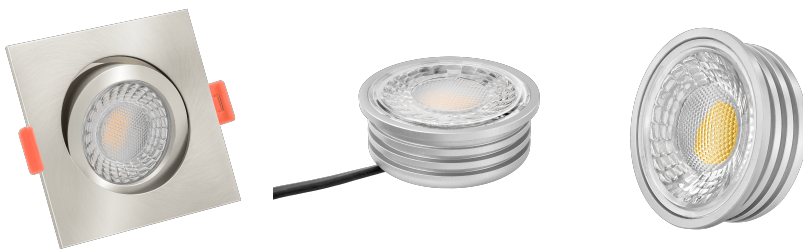

Produktdatenblatt

luxvenum

Produktinformationen

Name	LED-Einbaustrahler 230V nur 25mm flach dimmbare Lichtfarbe 1800-3000K, Ra / Cri 95, 7W statt 60W Eisen-gebürstetes Aluminium eckig 60°
Artikelnummer	896752572756375075
Kategorien	Einbauleuchten, Smart Home, Dimmbare Einbauleuchten, Flache Einbauleuchten, Innenbeleuchtung, Einbauleuchten

Produktfotos

Hersteller

Name	luxvenum LED GmbH
Weblink	www.luxvenum.com
Adresse	Am Kreisel West 12, 56814 Faid, Deutschland
WEEE-Reg.-Nr.:	DE 12732366

Technische Daten

Lochausschnitt Ø	68-78mm
Spannung (V)	AC 230V
Leistung (W)	7W
Glühbirnenersatz	60W
Dimmbarkeit	Ja
Abstrahlwinkel	60° Reflektor
Lichtleistung	410 Lumen
Lichtfarbtemperatur (K)	Dimmbare Farbtemperatur 1800-3000K
Farbwiedergabe (CRI / Ra)	CRI/Ra 95
Schutzklasse (IP)	IP20
Mittlere Lebensdauer	35.000 Std.
Schwenkbar	Ja
Material	Aluminium

Sockel	ultra flach
Form	eckig
Schaltzyklen	> 15.000
Anlaufzeit	< 1,00 Sek.
Zündzeit	< 0,5 Sek.
Farbe	Eisen-gebürstet
Farbkonsistenz	< 6 SDCM
Marke / Hersteller	Luxvenum
Energieeffizienzklasse	G

EU Energielabel