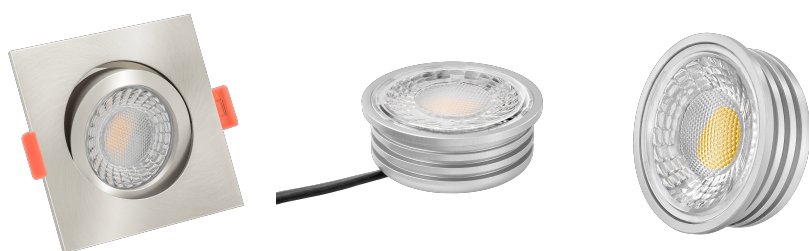

Produktdatenblatt

Produktinformationen

Name	LED-Einbaustrahler 230V nur 25mm flach dimmbare Lichtfarbe 1800-3000K, Ra / Cri 95, 7W statt 60W Eisen-gebürstetes Aluminium eckig 60°
Artikelnummer	896752572756375075
Kategorien	Dimmbare Einbauleuchten, Einbauleuchten, Einbauleuchten, Flache Einbauleuchten, Innenbeleuchtung, Smart Home

Produktfotos

Hersteller

Name	luxvenum LED GmbH
Weblink	www.luxvenum.com
Adresse	Am Kreisel West 12, 56814 Faid, Deutschland
WEEE-Reg.-Nr.:	DE 12732366

Technische Daten

Lochausschnitt Ø	68-78mm
Spannung (V)	AC 230V
Leistung (W)	7W
Glühbirnenersatz	60W
Dimmbarkeit	Ja
Abstrahlwinkel	60° Reflektor
Lichtleistung	410 Lumen
Lichtfarbtemperatur (K)	Dimmbare Farbtemperatur 1800-3000K
Farbwiedergabe (CRI / Ra)	CRI/Ra 95
Schutzklasse (IP)	IP20
Mittlere Lebensdauer	35.000 Std.
Schwenkbar	Ja
Material	Aluminium

Sockel	ultra flach
Form	eckig
Schaltzyklen	> 15.000
Anlaufzeit	< 1,00 Sek.
Zündzeit	< 0,5 Sek.
Farbe	Eisen-gebürstet
Farbkonsistenz	< 6 SDCM
Marke / Hersteller	Luxvenum
Herstellergarantie	4 Jahre
Energieeffizienzklasse	G