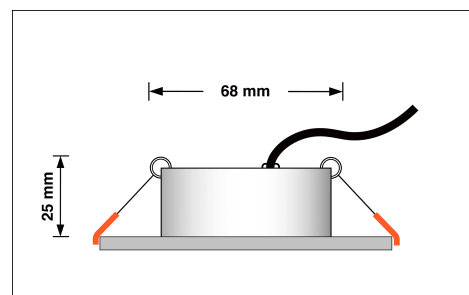

Produktdatenblatt

Produktinformationen

Name	LED-Einbaustrahler 230V nur 25mm flach dimmbare Lichtfarbe 1800-3000K, Ra / Cri 95, 7W statt 60W Eisen-gebürstetes Aluminium eckig 60°
Artikelnummer	896752572756375075
Kategorien	Dimmbare Einbauleuchten, Einbauleuchten, Einbauleuchten, Flache Einbauleuchten, Innenbeleuchtung, Smart Home

Produktfotos

Hersteller

Name	luxvenum LED GmbH
Weblink	www.luxvenum.com
Adresse	Am Kreisel West 12, 56814 Faid, Deutschland
WEEE-Reg.-Nr.:	DE 12732366

Technische Daten

Lochausschnitt Ø	68-78mm
Spannung (V)	AC 230V
Leistung (W)	7W
Glühbirnenersatz	60W
Dimmbarkeit	Ja
Abstrahlwinkel	60° Reflektor
Lichtleistung	410 Lumen
Lichtfarbtemperatur (K)	Dimmbare Farbtemperatur 1800-3000K
Farbwiedergabe (CRI / Ra)	CRI/Ra 95
Schutzklasse (IP)	IP20
Mittlere Lebensdauer	35.000 Std.
Schwenkbar	Ja
Material	Aluminium