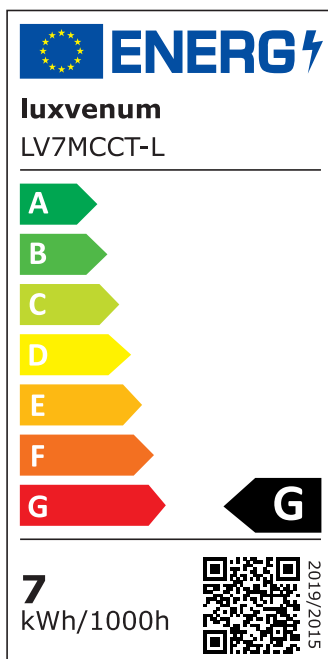

Produktdatenblatt

luxvenum

Produktinformationen

Name	LED-Einbaustrahler 230V nur 25mm flach dimmbare Lichtfarbe 1800-3000K, Ra / Cri 95, 7W statt 60W Eisen-gebürstetes Aluminium eckig 60°
Artikelnummer	896752572756375075
Kategorien	Einbauleuchten, Smart Home, Dimmbare Einbauleuchten, Flache Einbauleuchten, Innenbeleuchtung, Einbauleuchten

Produktfotos

Hersteller

Name	luxvenum LED GmbH
Weblink	www.luxvenum.com
Adresse	Am Kreisel West 12, 56814 Faid, Deutschland
WEEE-Reg.-Nr.:	DE 12732366

Technische Daten

Lochausschnitt Ø	68-78mm
Spannung (V)	AC 230V
Leistung (W)	7W
Glühbirnenersatz	60W
Dimmbarkeit	Ja
Abstrahlwinkel	60° Reflektor
Lichtleistung	410 Lumen
Lichtfarbtemperatur (K)	Dimmbare Farbtemperatur 1800-3000K
Farbwiedergabe (CRI / Ra)	CRI/Ra 95
Schutzklasse (IP)	IP20
Mittlere Lebensdauer	35.000 Std.
Schwenkbar	Ja
Material	Aluminium

Sockel	ultra flach
Form	eckig
Schaltzyklen	> 15.000
Anlaufzeit	< 1,00 Sek.
Zündzeit	< 0,5 Sek.
Farbe	Eisen-gebürstet
Farbkonsistenz	< 6 SDCM
Marke / Hersteller	Luxvenum
Energieeffizienzklasse	G

EU Energielabel