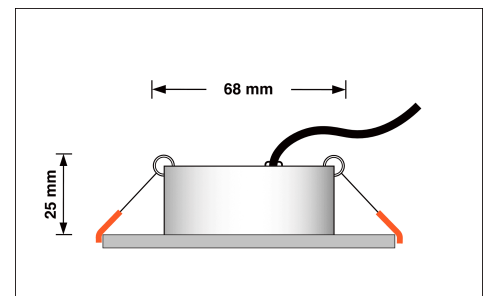

Produktdatenblatt

luxvenum

Produktinformationen

Name	LED-Einbaustrahler 230V nur 25mm flach dimmbare Lichtfarbe 1800-3000K, Ra / Cri 95, 7W statt 60W Eisen-gebürstetes Aluminium eckig 60°
Artikelnummer	896752572756375075
Kategorien	Innenbeleuchtung, Flache Einbauleuchten, Dimmbare Einbauleuchten, Smart Home, Einbauleuchten, Einbauleuchten

Produktfotos

Hersteller

Name	luxvenum LED GmbH
Weblink	www.luxvenum.com
Adresse	Am Kreisel West 12, 56814 Faid, Deutschland
WEEE-Reg.-Nr.:	DE 12732366

Technische Daten

Lochausschnitt Ø	68-78mm
Spannung (V)	AC 230V
Leistung (W)	7W
Glühbirnenersatz	60W
Dimmbarkeit	Ja
Abstrahlwinkel	60° Reflektor
Lichtleistung	410 Lumen
Lichtfarbtemperatur (K)	Dimmbare Farbtemperatur 1800-3000K
Farbwiedergabe (CRI / Ra)	CRI/Ra 95
Schutzklasse (IP)	IP20
Mittlere Lebensdauer	35.000 Std.
Schwenkbar	Ja
Material	Aluminium