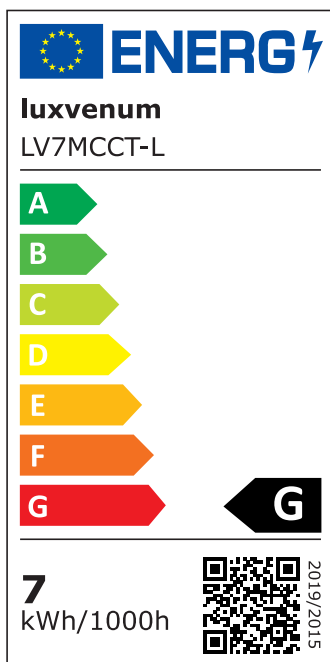

Form	rund
Schaltzyklen	> 15.000
Anlaufzeit	< 1,00 Sek.
Zündzeit	< 0,5 Sek.
Farbe	Eisen-gebürstet
Farbkonsistenz	< 6 SDCM
Marke / Hersteller	Luxvenum
Herstellergarantie	4 Jahre
Energieeffizienzklasse	G

EU Energielabel

RoHS