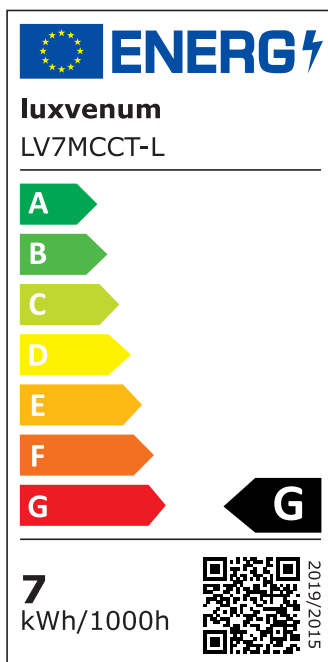

Sockel	ultra flach
Form	rund
Schaltzyklen	> 15.000
Anlaufzeit	< 1,00 Sek.
Zündzeit	< 0,5 Sek.
Farbe	Eisen-gebürstet
Farbkonsistenz	< 6 SDCM
Marke / Hersteller	Luxvenum
Energieeffizienzklasse	G

EU Energielabel

RoHS