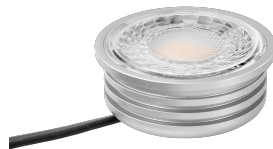

Produktdatenblatt

luxvenum

Produktinformationen

Name	LED-Einbaustrahler 230V nur 25mm flach dimmbare Lichtfarbe 1800-3000K, Ra / Cri 95, 7W statt 60W Eisen-gebürstetes Aluminium rund 60°
Artikelnummer	785245327525404075374
Kategorien	Einbauleuchten, Smart Home, Dimmbare Einbauleuchten, Flache Einbauleuchten, Innenbeleuchtung, Einbauleuchten

Produktfotos

Hersteller

Name	luxvenum LED GmbH
Weblink	www.luxvenum.com
Adresse	Am Kreisel West 12, 56814 Faid, Deutschland
WEEE-Reg.-Nr.:	DE 12732366

Technische Daten

Lochausschnitt Ø	68-78mm
Spannung (V)	AC 230V
Leistung (W)	7W
Glühbirnenersatz	60W
Dimmbarkeit	Ja
Abstrahlwinkel	60° Reflektor
Lichtleistung	410 Lumen
Lichtfarbtemperatur (K)	Dimmbare Farbtemperatur 1800-3000K
Farbwiedergabe (CRI / Ra)	CRI/Ra 95
Schutzklasse (IP)	IP20
Mittlere Lebensdauer	35.000 Std.
Schwenkbar	Ja
Material	Aluminium