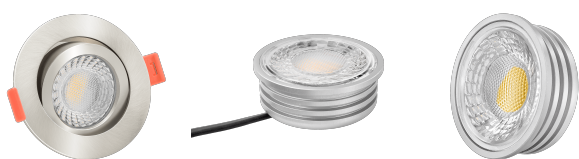

Produktdatenblatt

Produktinformationen

Name	LED-Einbaustrahler 230V nur 25mm flach dimmbare Lichtfarbe 1800-3000K, Ra / Cri 95, 7W statt 60W Eisen-gebürstetes Aluminium rund 60°
Artikelnummer	785245327525404075374
Kategorien	Innenbeleuchtung, Flache Einbauleuchten, Dimmbare Einbauleuchten, Smart Home, Einbauleuchten, Einbauleuchten

Produktfotos

Hersteller

Name	luxvenum LED GmbH
Weblink	www.luxvenum.com
Adresse	Am Kreisel West 12, 56814 Faid, Deutschland
WEEE-Reg.-Nr.:	DE 12732366

Technische Daten

Lochausschnitt Ø	68-78mm
Spannung (V)	AC 230V
Leistung (W)	7W
Glühbirnenersatz	60W
Dimmbarkeit	Ja
Abstrahlwinkel	60° Reflektor
Lichtleistung	410 Lumen
Lichtfarbtemperatur (K)	Dimmbare Farbtemperatur 1800-3000K
Farbwiedergabe (CRI / Ra)	CRI/Ra 95
Schutzklasse (IP)	IP20
Mittlere Lebensdauer	35.000 Std.
Schwenkbar	Ja
Material	Aluminium
Sockel	ultra flach