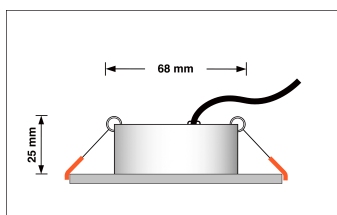

Produktdatenblatt

Produktinformationen

Name	LED-Einbaustrahler 230V nur 25mm flach dimmbare Lichtfarbe 1800-3000K, Ra / Cri 95, 7W statt 60W Eisen-gebürstetes Aluminium rund 60°
Artikelnummer	785245327525404075374
Kategorien	Innenbeleuchtung, Flache Einbauleuchten, Dimmbare Einbauleuchten, Smart Home, Einbauleuchten, Einbauleuchten

Produktfotos

Hersteller

Name	luxvenum LED GmbH
Weblink	www.luxvenum.com
Adresse	Am Kreisel West 12, 56814 Faid, Deutschland
WEEE-Reg.-Nr.:	DE 12732366

Technische Daten

Lochausschnitt Ø	68-78mm
Spannung (V)	AC 230V
Leistung (W)	7W
Glühbirnenersatz	60W
Dimmbarkeit	Ja
Abstrahlwinkel	60° Reflektor
Lichtleistung	410 Lumen
Lichtfarbtemperatur (K)	Dimmbare Farbtemperatur 1800-3000K
Farbwiedergabe (CRI / Ra)	CRI/Ra 95
Schutzklasse (IP)	IP20
Mittlere Lebensdauer	35.000 Std.
Schwenkbar	Ja
Material	Aluminium
Sockel	ultra flach