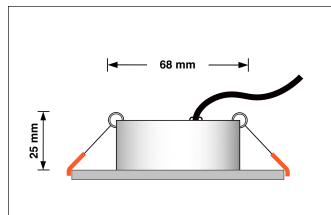

Produktdatenblatt

luxvenum

Produktinformationen

Name	LED-Einbaustrahler 230V nur 25mm flach dimmbare Lichtfarbe 1800-3000K, Ra / Cri 95, 7W statt 60W Eisen-gebürstetes Aluminium rund 60°
Artikelnummer	785245327525404075374
Kategorien	Innenbeleuchtung, Flache Einbauleuchten, Dimmbare Einbauleuchten, Smart Home, Einbauleuchten, Einbauleuchten

Produktfotos

Hersteller

Name	luxvenum LED GmbH
Weblink	www.luxvenum.com
Adresse	Am Kreisel West 12, 56814 Faid, Deutschland
WEEE-Reg.-Nr.:	DE 12732366

Technische Daten

Lochausschnitt Ø	68-78mm
Spannung (V)	AC 230V
Leistung (W)	7W
Glühbirnenersatz	60W
Dimmbarkeit	Ja
Abstrahlwinkel	60° Reflektor
Lichtleistung	410 Lumen
Lichtfarbtemperatur (K)	Dimmbare Farbtemperatur 1800-3000K
Farbwiedergabe (CRI / Ra)	CRI/Ra 95
Schutzklasse (IP)	IP20
Mittlere Lebensdauer	35.000 Std.
Schwenkbar	Ja
Material	Aluminium
Sockel	ultra flach