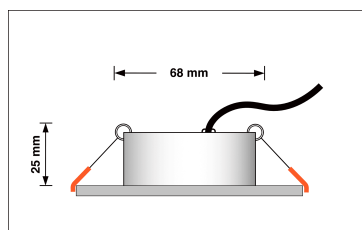

Produktdatenblatt

Produktinformationen

Name	LED-Einbaustrahler 230V nur 25mm flach dimmbare Lichtfarbe 1800-3000K, Ra / Cri 95, 7W statt 60W matt-geschliffenes Aluminium rund 60°
Artikelnummer	87542441045750724
Kategorien	Innenbeleuchtung, Flache Einbauleuchten, Dimmbare Einbauleuchten, Smart Home, Einbauleuchten, Einbauleuchten

Produktfotos

Hersteller

Name	luxvenum LED GmbH
Weblink	www.luxvenum.com
Adresse	Am Kreisel West 12, 56814 Faid, Deutschland
WEEE-Reg.-Nr.:	DE 12732366

Technische Daten

Gesamtmaße	82x82x25mm
Lochausschnitt Ø	68-78mm
Spannung (V)	AC 230V
Leistung (W)	7W
Glühbirnenersatz	60W
Dimmbarkeit	Ja
Abstrahlwinkel	60° Reflektor
Lichtleistung	410 Lumen
Lichtfarbtemperatur (K)	Dimmbare Farbtemperatur 1800-3000K
Farbwiedergabe (CRI / Ra)	CRI/Ra 95
Schutzklasse (IP)	IP20
Mittlere Lebensdauer	35.000 Std.
Schwenkbar	Ja
Material	Aluminium