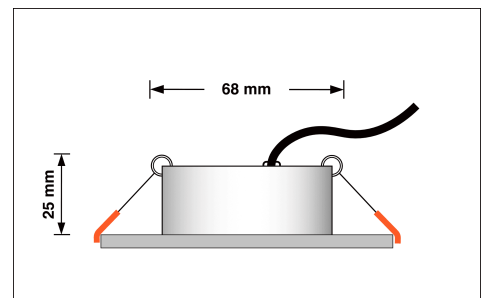

Produktdatenblatt

luxvenum

Produktinformationen

Name	LED-Einbaustrahler 230V nur 25mm flach dimmbare Lichtfarbe 1800-3000K, Ra / Cri 95, 7W statt 60W matt-geschliffenes Aluminium rund 60°
Artikelnummer	87542441045750724
Kategorien	Innenbeleuchtung, Flache Einbauleuchten, Dimmbare Einbauleuchten, Smart Home, Einbauleuchten, Einbauleuchten

Produktfotos

Hersteller

Name	luxvenum LED GmbH
Weblink	www.luxvenum.com
Adresse	Am Kreisel West 12, 56814 Faid, Deutschland
WEEE-Reg.-Nr.:	DE 12732366

Technische Daten

Gesamtmaße	82x82x25mm
Lochausschnitt Ø	68-78mm
Spannung (V)	AC 230V
Leistung (W)	7W
Glühbirnenersatz	60W
Dimmbarkeit	Ja
Abstrahlwinkel	60° Reflektor
Lichtleistung	410 Lumen
Lichtfarbtemperatur (K)	Dimmbare Farbtemperatur 1800-3000K
Farbwiedergabe (CRI / Ra)	CRI/Ra 95
Schutzklasse (IP)	IP20
Mittlere Lebensdauer	35.000 Std.
Schwenkbar	Ja