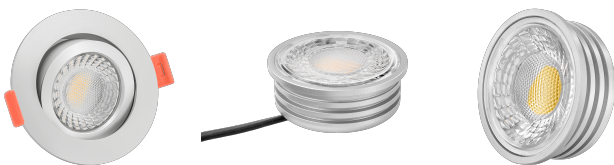

Produktdatenblatt

luxvenum

Produktinformationen

Name	LED-Einbaustrahler 230V nur 25mm flach dimmbare Lichtfarbe 1800-3000K, Ra / Cri 95, 7W statt 60W matt-geschliffenes Aluminium rund 60°
Artikelnummer	87542441045750724
Kategorien	Innenbeleuchtung, Flache Einbauleuchten, Dimmbare Einbauleuchten, Smart Home, Einbauleuchten, Einbauleuchten

Produktfotos

Hersteller

Name	luxvenum LED GmbH
Weblink	www.luxvenum.com
Adresse	Am Kreisel West 12, 56814 Faid, Deutschland
WEEE-Reg.-Nr.:	DE 12732366

Technische Daten

Gesamtmaße	82x82x25mm
Lochausschnitt Ø	68-78mm
Spannung (V)	AC 230V
Leistung (W)	7W
Glühbirnenersatz	60W
Dimmbarkeit	Ja
Abstrahlwinkel	60° Reflektor
Lichtleistung	410 Lumen
Lichtfarbtemperatur (K)	Dimmbare Farbtemperatur 1800-3000K
Farbwiedergabe (CRI / Ra)	CRI/Ra 95
Schutzklasse (IP)	IP20
Mittlere Lebensdauer	35.000 Std.
Schwenkbar	Ja
Material	Aluminium

Sockel	ultra flach
Form	rund
Schaltzyklen	> 15.000
Anlaufzeit	< 1,00 Sek.
Zündzeit	< 0,5 Sek.
Farbe	matt-geschliffen
Farbkonsistenz	< 6 SDCM
Energieeffizienzklasse	G
Marke / Hersteller	Luxvenum
Herstellergarantie	4 Jahre
Für Möbeleinbau geeignet	Ja