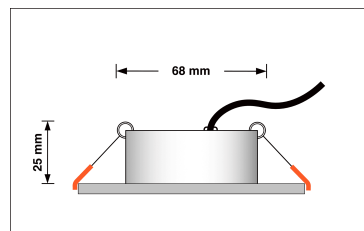

Produktfotos

Hersteller

Name	luxvenum LED GmbH
Weblink	www.luxvenum.com
Adresse	Am Kreisel West 12, 56814 Faid, Deutschland
WEEE-Reg.-Nr.:	DE 12732366

Technische Daten

Gesamtmaße	82x82x25mm
Lochausschnitt Ø	68-78mm
Spannung (V)	AC 230V
Leistung (W)	7W
Glühbirnenersatz	60W
Dimmbarkeit	Ja
Abstrahlwinkel	60° Reflektor
Lichtleistung	410 Lumen
Lichtfarbtemperatur (K)	Dimmbare Farbtemperatur 1800-3000K
Farbwiedergabe (CRI / Ra)	CRI/Ra 95
Schutzklasse (IP)	IP20
Mittlere Lebensdauer	35.000 Std.
Schwenkbar	Ja
Material	Aluminium