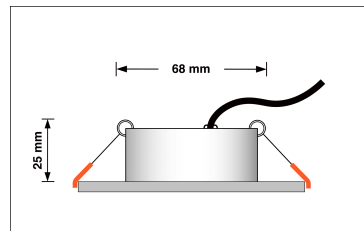

Produktfotos

Hersteller

Name	luxvenum LED GmbH
Weblink	www.luxvenum.com
Adresse	Am Kreisel West 12, 56814 Faid, Deutschland
WEEE-Reg.-Nr.:	DE 12732366

Technische Daten

Gesamtmaße	82x82x25mm
Lochausschnitt Ø	68-78mm
Spannung (V)	AC 230V
Leistung (W)	7W
Glühbirnenersatz	60W
Dimmbarkeit	Ja
Abstrahlwinkel	60° Reflektor
Lichtleistung	410 Lumen
Lichtfarbtemperatur (K)	Dimmbare Farbtemperatur 1800-3000K
Farbwiedergabe (CRI / Ra)	CRI/Ra 95
Schutzklasse (IP)	IP20
Mittlere Lebensdauer	35.000 Std.
Schwenkbar	Ja
Material	Aluminium