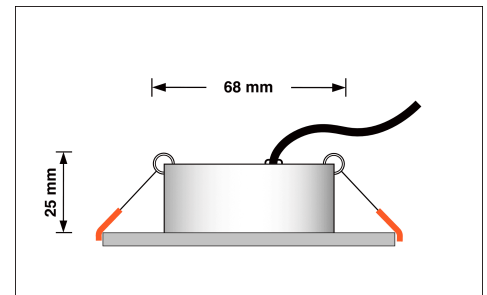

Produktdatenblatt

luxvenum

Produktinformationen

Name	LED-Einbaustrahler 230V nur 25mm flach dimmbare Lichtfarbe 1800-3000K, Ra / Cri 95, 7W statt 60W schwarzes Aluminium eckig 60°
Artikelnummer	89725415704057752275
Kategorien	Innenbeleuchtung, Flache Einbauleuchten, Dimmbare Einbauleuchten, Smart Home, Einbauleuchten, Einbauleuchten

Produktfotos

Hersteller

Name	luxvenum LED GmbH
Weblink	www.luxvenum.com
Adresse	Am Kreisel West 12, 56814 Faid, Deutschland
WEEE-Reg.-Nr.:	DE 12732366

Technische Daten

Gesamtmaße	82x82x25mm
Lochausschnitt Ø	68-78mm
Spannung (V)	AC 230V
Leistung (W)	7W
Glühbirnenersatz	60W
Dimmbarkeit	Ja
Abstrahlwinkel	60° Reflektor
Lichtleistung	410 Lumen
Lichtfarbtemperatur (K)	Dimmbare Farbtemperatur 1800-3000K
Farbwiedergabe (CRI / Ra)	CRI/Ra 95
Schutzklasse (IP)	IP20
Mittlere Lebensdauer	35.000 Std.
Schwenkbar	Ja