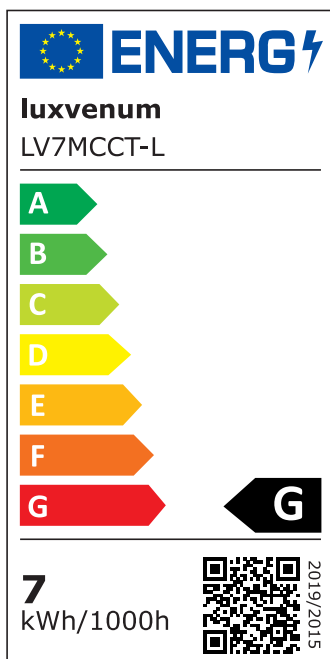

Sockel	ultra flach
Form	eckig
Schaltzyklen	> 15.000
Anlaufzeit	< 1,00 Sek.
Zündzeit	< 0,5 Sek.
Farbe	schwarz
Farbkonsistenz	< 6 SDCM
Energieeffizienzklasse	G
Marke / Hersteller	Luxvenum

EU Energielabel

RoHS