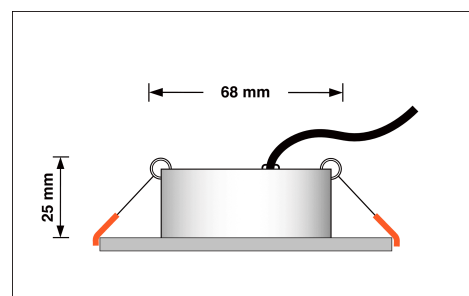

Produktdatenblatt

Produktinformationen

Name	LED-Einbaustrahler 230V nur 25mm flach dimmbare Lichtfarbe 1800-3000K, Ra / Cri 95, 7W statt 60W schwarzes Aluminium eckig 60°
Artikelnummer	89725415704057752275
Kategorien	Dimmbare Einbauleuchten, Einbauleuchten, Einbauleuchten, Flache Einbauleuchten, Innenbeleuchtung, Smart Home

Produktfotos

Hersteller

Name	luxvenum LED GmbH
Weblink	www.luxvenum.com
Adresse	Am Kreisel West 12, 56814 Faid, Deutschland
WEEE-Reg.-Nr.:	DE 12732366

Technische Daten

Gesamtmaße	82x82x25mm
Lochausschnitt Ø	68-78mm
Spannung (V)	AC 230V
Leistung (W)	7W
Glühbirnenersatz	60W
Dimmbarkeit	Ja
Abstrahlwinkel	60° Reflektor
Lichtleistung	410 Lumen
Lichtfarbtemperatur (K)	Dimmbare Farbtemperatur 1800-3000K
Farbwiedergabe (CRI / Ra)	CRI/Ra 95
Schutzklasse (IP)	IP20
Mittlere Lebensdauer	35.000 Std.
Schwenkbar	Ja