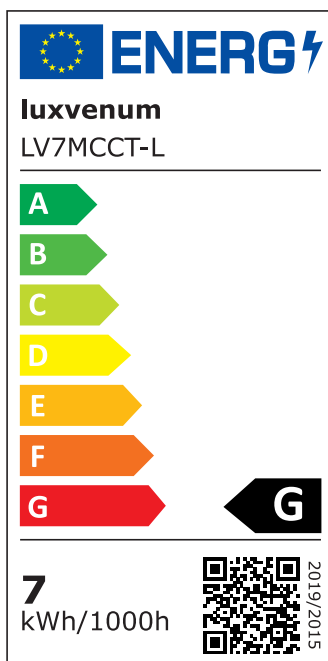

Material	Aluminium
Sockel	ultra flach
Form	eckig
Schaltzyklen	> 15.000
Anlaufzeit	< 1,00 Sek.
Zündzeit	< 0,5 Sek.
Farbe	schwarz
Farbkonsistenz	< 6 SDCM
Energieeffizienzklasse	G
Marke / Hersteller	Luxvenum
Herstellergarantie	4 Jahre

EU Energielabel

RoHS