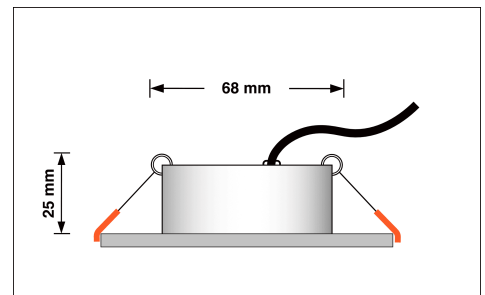

Produktdatenblatt

luxvenum

Produktinformationen

Name	LED-Einbaustrahler 230V nur 25mm flach dimmbare Lichtfarbe 1800-3000K, Ra / Cri 95, 7W statt 60W schwarzes Aluminium eckig 60°
Artikelnummer	89725415704057752275
Kategorien	Forma schwarz, Classic-Line, Inneneinbauleuchten

Produktfotos

Hersteller

Name	luxvenum LED GmbH
Weblink	www.luxvenum.com
Adresse	Am Kreisel West 12, 56814 Faid, Deutschland
WEEE-Reg.-Nr.:	DE 12732366

Technische Daten

Gesamtmaße	82x82x25mm
Lochausschnitt Ø	68-78mm
Spannung	AC 230V
Leistung	7W
Glühbirnenersatz	60W
Dimmbarkeit	Ja
Abstrahlwinkel	60° Reflektor
Lichtleistung	410 Lumen
Lichtfarbtemperatur	Dimmbare Farbtemperatur 1800-3000K
Farbwiedergabe	CRI/Ra 95
Schutzklasse	IP20
Mittlere Lebensdauer	35.000 Std.
Schwenkbar	Ja
Material	Aluminium