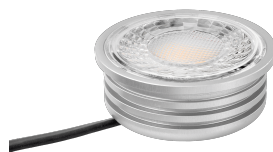

Produktdatenblatt

luxvenum

Produktinformationen

Name	LED-Einbaustrahler 230V nur 25mm flach dimmbare Lichtfarbe 1800-3000K, Ra / Cri 95, 7W statt 60W schwarzes Aluminium eckig 60°
Artikelnummer	89725415704057752275
Kategorien	Forma schwarz, Classic-Line, Inneneinbauleuchten

Produktfotos

Hersteller

Name	luxvenum LED GmbH
Weblink	www.luxvenum.com
Adresse	Am Kreisel West 12, 56814 Faid, Deutschland
WEEE-Reg.-Nr.:	DE 12732366

Technische Daten

Gesamtmaße	82x82x25mm
Lochausschnitt Ø	68-78mm
Spannung	AC 230V
Leistung	7W
Glühbirnenersatz	60W
Dimmbarkeit	Ja
Abstrahlwinkel	60° Reflektor
Lichtleistung	410 Lumen
Lichtfarbtemperatur	Dimmbare Farbtemperatur 1800-3000K
Farbwiedergabe	CRI/Ra 95
Schutzklasse	IP20
Mittlere Lebensdauer	35.000 Std.
Schwenkbar	Ja
Material	Aluminium