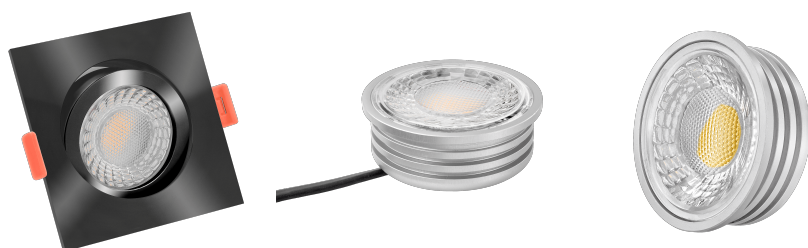

Produktdatenblatt

Produktinformationen

Name	LED-Einbaustrahler 230V nur 25mm flach dimmbare Lichtfarbe 1800-3000K, Ra / Cri 95, 7W statt 60W schwarzes Aluminium eckig 60°
Artikelnummer	89725415704057752275
Kategorien	Dimmbare Einbauleuchten, Einbauleuchten, Einbauleuchten, Flache Einbauleuchten, Innenbeleuchtung, Smart Home

Produktfotos

Hersteller

Name	luxvenum LED GmbH
Weblink	www.luxvenum.com
Adresse	Am Kreisel West 12, 56814 Faid, Deutschland
WEEE-Reg.-Nr.:	DE 12732366

Technische Daten

Gesamtmaße	82x82x25mm
Lochausschnitt Ø	68-78mm
Spannung (V)	AC 230V
Leistung (W)	7W
Glühbirnenersatz	60W
Dimmbarkeit	Ja
Abstrahlwinkel	60° Reflektor
Lichtleistung	410 Lumen
Lichtfarbtemperatur (K)	Dimmbare Farbtemperatur 1800-3000K
Farbwiedergabe (CRI / Ra)	CRI/Ra 95
Schutzklasse (IP)	IP20
Mittlere Lebensdauer	35.000 Std.
Schwenkbar	Ja

Material	Aluminium
Sockel	ultra flach
Form	eckig
Schaltzyklen	> 15.000
Anlaufzeit	< 1,00 Sek.
Zündzeit	< 0,5 Sek.
Farbe	schwarz
Farbkonsistenz	< 6 SDCM
Energieeffizienzklasse	G
Marke / Hersteller	Luxvenum
Herstellergarantie	4 Jahre