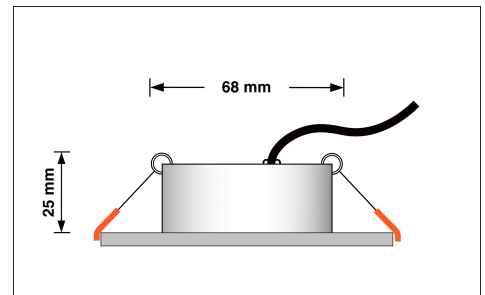

Produktdatenblatt

luxvenum

Produktinformationen

Name	LED-Einbaustrahler 230V nur 25mm flach dimmbare Lichtfarbe 1800-3000K, Ra / Cri 95, 7W statt 60W schwarzes Aluminium rund 60°
Artikelnummer	6624257257225714221-1
Kategorien	Innenbeleuchtung, Flache Einbauleuchten, Dimmbare Einbauleuchten, Smart Home, Einbauleuchten, Einbauleuchten

Produktfotos

Hersteller

Name	luxvenum LED GmbH
Weblink	www.luxvenum.com
Adresse	Am Kreisel West 12, 56814 Faid, Deutschland
WEEE-Reg.-Nr.:	DE 12732366

Technische Daten

Gesamtmaße	82x82x25mm
Lochausschnitt Ø	68-78mm
Spannung (V)	AC 230V
Leistung (W)	7W
Glühbirnenersatz	60W
Dimmbarkeit	Ja
Abstrahlwinkel	60° Reflektor
Lichtleistung	410 Lumen
Lichtfarbtemperatur (K)	Dimmbare Farbtemperatur 1800-3000K
Farbwiedergabe (CRI / Ra)	CRI/Ra 95
Schutzklasse (IP)	IP20
Mittlere Lebensdauer	35.000 Std.
Schwenkbar	Ja