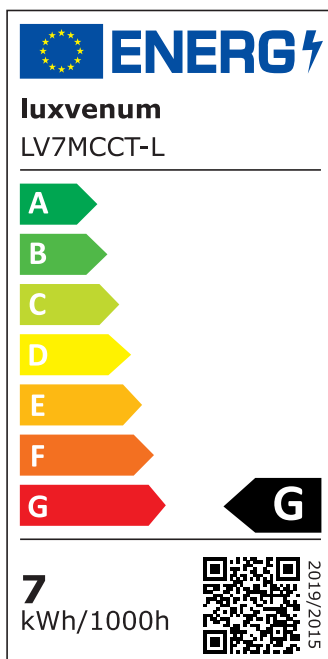

Form	rund
Schaltzyklen	> 15.000
Anlaufzeit	< 1,00 Sek.
Zündzeit	< 0,5 Sek.
Farbe	schwarz
Farbkonsistenz	< 6 SDCM
Energieeffizienzklasse	G
Marke / Hersteller	Luxvenum
Herstellergarantie	4 Jahre

EU Energielabel

RoHS