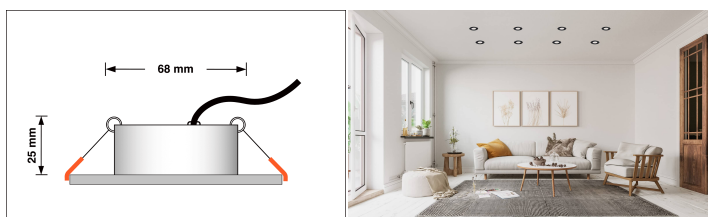

Produktdatenblatt

Produktinformationen

Name	LED-Einbaustrahler 230V nur 25mm flach dimmbare Lichtfarbe 1800-3000K, Ra / Cri 95, 7W statt 60W schwarzes Aluminium rund 60°
Artikelnummer	6624257257225714221-1
Kategorien	Innenbeleuchtung, Flache Einbauleuchten, Dimmbare Einbauleuchten, Smart Home, Einbauleuchten, Einbauleuchten

Produktfotos

Hersteller

Name	luxvenum LED GmbH
Weblink	www.luxvenum.com
Adresse	Am Kreisel West 12, 56814 Faid, Deutschland
WEEE-Reg.-Nr.:	DE 12732366

Technische Daten

Gesamtmaße	82x82x25mm
Lochausschnitt Ø	68-78mm
Spannung (V)	AC 230V
Leistung (W)	7W
Glühbirnenersatz	60W
Dimmbarkeit	Ja
Abstrahlwinkel	60° Reflektor
Lichtleistung	410 Lumen
Lichtfarbtemperatur (K)	Dimmbare Farbtemperatur 1800-3000K
Farbwiedergabe (CRI / Ra)	CRI/Ra 95
Schutzklasse (IP)	IP20
Mittlere Lebensdauer	35.000 Std.
Schwenkbar	Ja
Material	Aluminium
Sockel	ultra flach