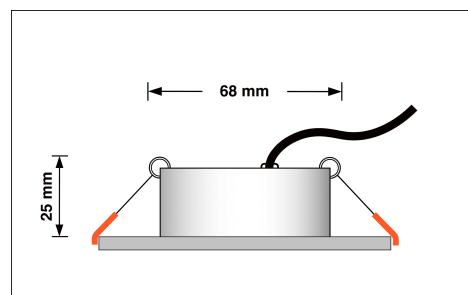

Produktdatenblatt

Produktinformationen

Name	LED-Einbaustrahler 230V nur 25mm flach dimmbare Lichtfarbe 1800-3000K, Ra / Cri 95, 7W statt 60W silber-gebürstetes Aluminium eckig 60°
Artikelnummer	9846513005611546854
Kategorien	Innenbeleuchtung, Flache Einbauleuchten, Dimmbare Einbauleuchten, Smart Home, Einbauleuchten, Einbauleuchten

Produktfotos

Hersteller

Name	luxvenum LED GmbH
Weblink	www.luxvenum.com
Adresse	Am Kreisel West 12, 56814 Faid, Deutschland
WEEE-Reg.-Nr.:	DE 12732366

Technische Daten

Lochausschnitt Ø	68-78mm
Spannung (V)	AC 230V
Leistung (W)	7W
Glühbirnenersatz	60W
Dimmbarkeit	Ja
Abstrahlwinkel	60° Reflektor
Lichtleistung	410 Lumen
Lichtfarbtemperatur (K)	Dimmbare Farbtemperatur 1800-3000K
Farbwiedergabe (CRI / Ra)	CRI/Ra 95
Schutzklasse (IP)	IP20
Mittlere Lebensdauer	35.000 Std.
Schwenkbar	Ja
Material	Aluminium