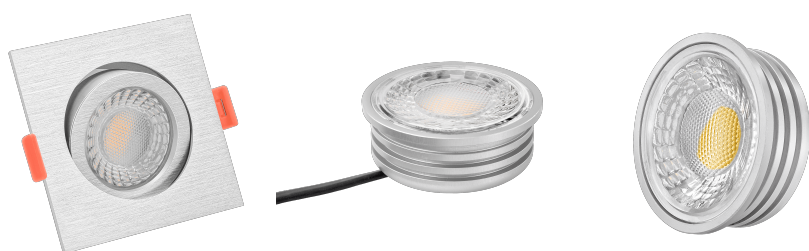

Produktdatenblatt

Produktinformationen

Name	LED-Einbaustrahler 230V nur 25mm flach dimmbare Lichtfarbe 1800-3000K, Ra / Cri 95, 7W statt 60W silber-gebürstetes Aluminium eckig 60°
Artikelnummer	9846513005611546854
Kategorien	Innenbeleuchtung, Flache Einbauleuchten, Dimmbare Einbauleuchten, Smart Home, Einbauleuchten, Einbauleuchten

Produktfotos

Hersteller

Name	luxvenum LED GmbH
Weblink	www.luxvenum.com
Adresse	Am Kreisel West 12, 56814 Faid, Deutschland
WEEE-Reg.-Nr.:	DE 12732366

Technische Daten

Lochausschnitt Ø	68-78mm
Spannung (V)	AC 230V
Leistung (W)	7W
Glühbirnenersatz	60W
Dimmbarkeit	Ja
Abstrahlwinkel	60° Reflektor
Lichtleistung	410 Lumen
Lichtfarbtemperatur (K)	Dimmbare Farbtemperatur 1800-3000K
Farbwiedergabe (CRI / Ra)	CRI/Ra 95
Schutzklasse (IP)	IP20
Mittlere Lebensdauer	35.000 Std.
Schwenkbar	Ja
Material	Aluminium