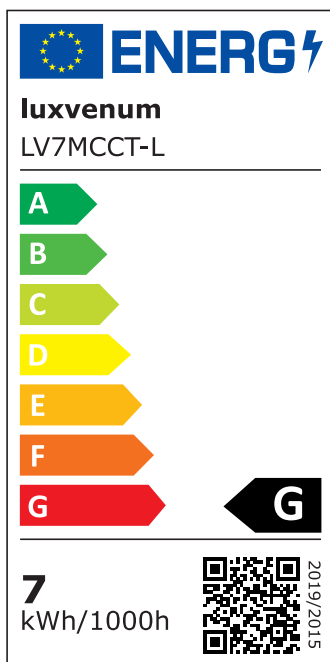

Sockel	ultra flach
Form	eckig
Schaltzyklen	> 15.000
Anlaufzeit	< 1,00 Sek.
Zündzeit	< 0,5 Sek.
Farbe	silber-gebürstet
Farbkonsistenz	< 6 SDCM
Marke / Hersteller	Luxvenum
Energieeffizienzklasse	G

EU Energielabel

RoHS