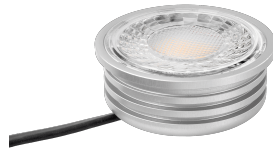

Produktdatenblatt

luxvenum

Produktinformationen

Name	LED-Einbaustrahler 230V nur 25mm flach dimmbare Lichtfarbe 1800-3000K, Ra / Cri 95, 7W statt 60W silber-gebürstetes Aluminium rund 60°
Artikelnummer	88522454450402572572
Kategorien	Innenbeleuchtung, Flache Einbauleuchten, Dimmbare Einbauleuchten, Smart Home, Einbauleuchten, Einbauleuchten

Produktfotos

Hersteller

Name	luxvenum LED GmbH
Weblink	www.luxvenum.com
Adresse	Am Kreisel West 12, 56814 Faid, Deutschland
WEEE-Reg.-Nr.:	DE 12732366

Technische Daten

Gesamtmaße	82x82x25mm
Lochausschnitt Ø	68-78mm
Spannung (V)	AC 230V
Leistung (W)	7W
Glühbirnenersatz	60W
Dimmbarkeit	Ja
Abstrahlwinkel	60° Reflektor
Lichtleistung	410 Lumen
Lichtfarbtemperatur (K)	Dimmbare Farbtemperatur 1800-3000K
Farbwiedergabe (CRI / Ra)	CRI/Ra 95
Schutzklasse (IP)	IP20
Mittlere Lebensdauer	35.000 Std.
Schwenkbar	Ja

Material	Aluminium
Sockel	ultra flach
Form	rund
Schaltzyklen	> 15.000
Anlaufzeit	< 1,00 Sek.
Zündzeit	< 0,5 Sek.
Farbe	silber-gebürstet
Farbkonsistenz	< 6 SDCM
Energieeffizienzklasse	G
Marke / Hersteller	Luxvenum