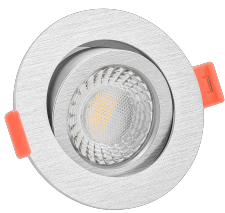

Produktdatenblatt

luxvenum

Produktinformationen

Name	LED-Einbaustrahler 230V nur 25mm flach dimmbare Lichtfarbe 1800-3000K, Ra / Cri 95, 7W statt 60W silber-gebürstetes Aluminium rund 60°
Artikelnummer	88522454450402572572
Kategorien	Innenbeleuchtung, Flache Einbauleuchten, Dimmbare Einbauleuchten, Smart Home, Einbauleuchten, Einbauleuchten

Produktfotos

Hersteller

Name	luxvenum LED GmbH
Weblink	www.luxvenum.com
Adresse	Am Kreisel West 12, 56814 Faid, Deutschland
WEEE-Reg.-Nr.:	DE 12732366

Technische Daten

Gesamtmaße	82x82x25mm
Lochausschnitt Ø	68-78mm
Spannung (V)	AC 230V
Leistung (W)	7W
Glühbirnenersatz	60W
Dimmbarkeit	Ja
Abstrahlwinkel	60° Reflektor
Lichtleistung	410 Lumen
Lichtfarbtemperatur (K)	Dimmbare Farbtemperatur 1800-3000K
Farbwiedergabe (CRI / Ra)	CRI/Ra 95
Schutzklasse (IP)	IP20
Mittlere Lebensdauer	35.000 Std.
Schwenkbar	Ja

Material	Aluminium
Sockel	ultra flach
Form	rund
Schaltzyklen	> 15.000
Anlaufzeit	< 1,00 Sek.
Zündzeit	< 0,5 Sek.
Farbe	silber-gebürstet
Farbkonsistenz	< 6 SDCM
Energieeffizienzklasse	G
Marke / Hersteller	Luxvenum