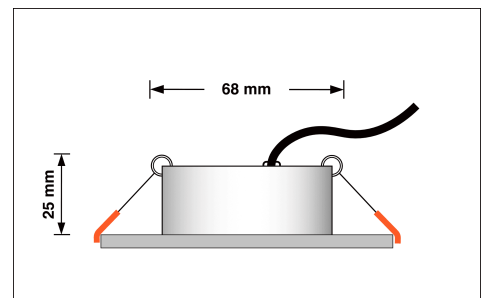

Produktfotos

Hersteller

Name	luxvenum LED GmbH
Weblink	www.luxvenum.com
Adresse	Am Kreisel West 12, 56814 Faid, Deutschland
WEEE-Reg.-Nr.:	DE 12732366

Technische Daten

Gesamtmaße	82x82x25mm
Lochausschnitt Ø	68-78mm
Spannung (V)	AC 230V
Leistung (W)	7W
Glühbirnenersatz	60W
Dimmbarkeit	Ja
Abstrahlwinkel	60° Reflektor
Lichtleistung	410 Lumen
Lichtfarbtemperatur (K)	Dimmbare Farbtemperatur 1800-3000K
Farbwiedergabe (CRI / Ra)	CRI/Ra 95
Schutzklasse (IP)	IP20
Mittlere Lebensdauer	35.000 Std.
Schwenkbar	Ja