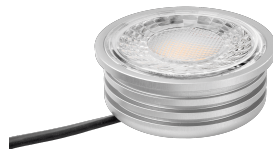

Produktdatenblatt

luxvenum

Produktinformationen

Name	LED-Einbaustrahler 230V nur 25mm flach dimmbare Lichtfarbe 1800-3000K, Ra / Cri 95, 7W statt 60W silber-gebürstetes Aluminium rund 60°
Artikelnummer	88522454450402572572
Kategorien	Innenbeleuchtung, Flache Einbauleuchten, Dimmbare Einbauleuchten, Smart Home, Einbauleuchten, Einbauleuchten

Produktfotos

Hersteller

Name	luxvenum LED GmbH
Weblink	www.luxvenum.com
Adresse	Am Kreisel West 12, 56814 Faid, Deutschland
WEEE-Reg.-Nr.:	DE 12732366

Technische Daten

Gesamtmaße	82x82x25mm
Lochausschnitt Ø	68-78mm
Spannung (V)	AC 230V
Leistung (W)	7W
Glühbirnenersatz	60W
Dimmbarkeit	Ja
Abstrahlwinkel	60° Reflektor
Lichtleistung	410 Lumen
Lichtfarbtemperatur (K)	Dimmbare Farbtemperatur 1800-3000K
Farbwiedergabe (CRI / Ra)	CRI/Ra 95
Schutzklasse (IP)	IP20
Mittlere Lebensdauer	35.000 Std.
Schwenkbar	Ja