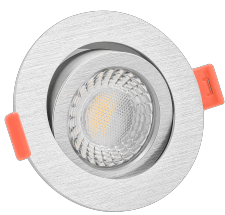

Produktdatenblatt

luxvenum

Produktinformationen

Name	LED-Einbaustrahler 230V nur 25mm flach dimmbare Lichtfarbe 1800-3000K, Ra / Cri 95, 7W statt 60W silber-gebürstetes Aluminium rund 60°
Artikelnummer	88522454450402572572
Kategorien	Innenbeleuchtung, Flache Einbauleuchten, Dimmbare Einbauleuchten, Smart Home, Einbauleuchten, Einbauleuchten

Produktfotos

Hersteller

Name	luxvenum LED GmbH
Weblink	www.luxvenum.com
Adresse	Am Kreisel West 12, 56814 Faid, Deutschland
WEEE-Reg.-Nr.:	DE 12732366

Technische Daten

Gesamtmaße	82x82x25mm
Lochausschnitt Ø	68-78mm
Spannung (V)	AC 230V
Leistung (W)	7W
Glühbirnenersatz	60W
Dimmbarkeit	Ja
Abstrahlwinkel	60° Reflektor
Lichtleistung	410 Lumen
Lichtfarbtemperatur (K)	Dimmbare Farbtemperatur 1800-3000K
Farbwiedergabe (CRI / Ra)	CRI/Ra 95
Schutzklasse (IP)	IP20
Mittlere Lebensdauer	35.000 Std.
Schwenkbar	Ja