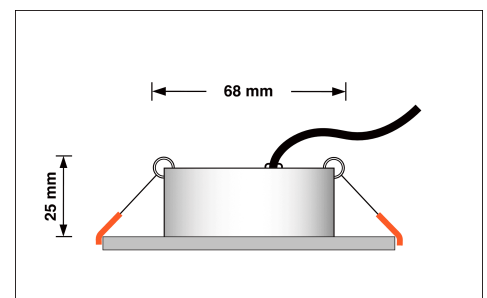

Produktdatenblatt

luxvenum

Produktinformationen

Name	LED-Einbaustrahler 230V nur 25mm flach dimmbare Lichtfarbe 1800-3000K, Ra / Cri 95, 7W statt 60W silber-gebürstetes Aluminium rund 60°
Artikelnummer	88522454450402572572
Kategorien	Innenbeleuchtung, Flache Einbauleuchten, Dimmbare Einbauleuchten, Smart Home, Einbauleuchten, Einbauleuchten

Produktfotos

Hersteller

Name	luxvenum LED GmbH
Weblink	www.luxvenum.com
Adresse	Am Kreisel West 12, 56814 Faid, Deutschland
WEEE-Reg.-Nr.:	DE 12732366

Technische Daten

Gesamtmaße	82x82x25mm
Lochausschnitt Ø	68-78mm
Spannung (V)	AC 230V
Leistung (W)	7W
Glühbirnenersatz	60W
Dimmbarkeit	Ja
Abstrahlwinkel	60° Reflektor
Lichtleistung	410 Lumen
Lichtfarbtemperatur (K)	Dimmbare Farbtemperatur 1800-3000K
Farbwiedergabe (CRI / Ra)	CRI/Ra 95
Schutzklasse (IP)	IP20
Mittlere Lebensdauer	35.000 Std.
Schwenkbar	Ja